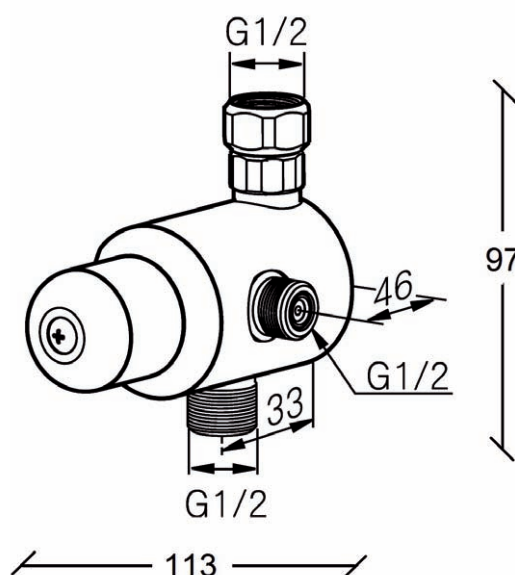

Il est facile à installer, directement sur l'alimentation de la douche oculaire. Il est également facile à régler. Il est recommandé de régler la température de sortie à 25°C.

Le mélangeur est automatiquement activé lorsque la douche oculaire est utilisée. En cas de coupure de l'eau froide, l'alimentation en eau chaude est automatiquement coupée. En cas d'interruption de l'eau chaude, l'alimentation en eau froide est maintenue.

Débit: 30 l/min

Raccord: DN 15

Matériau: Laiton chromé

Livré complet avec clapet anti-retour, filtre et clé de réglage.

 **GIA Premix**

Repr. en Suisse: LaboSafe SA / 2000 Neuchâtel
www.labosafe.ch | info@labosafe.ch
Tel.: +41 32 756 96 96