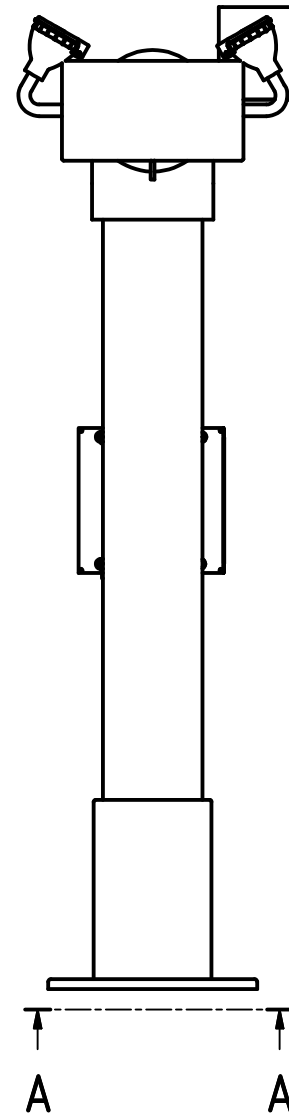

Min flow. 26 l/min