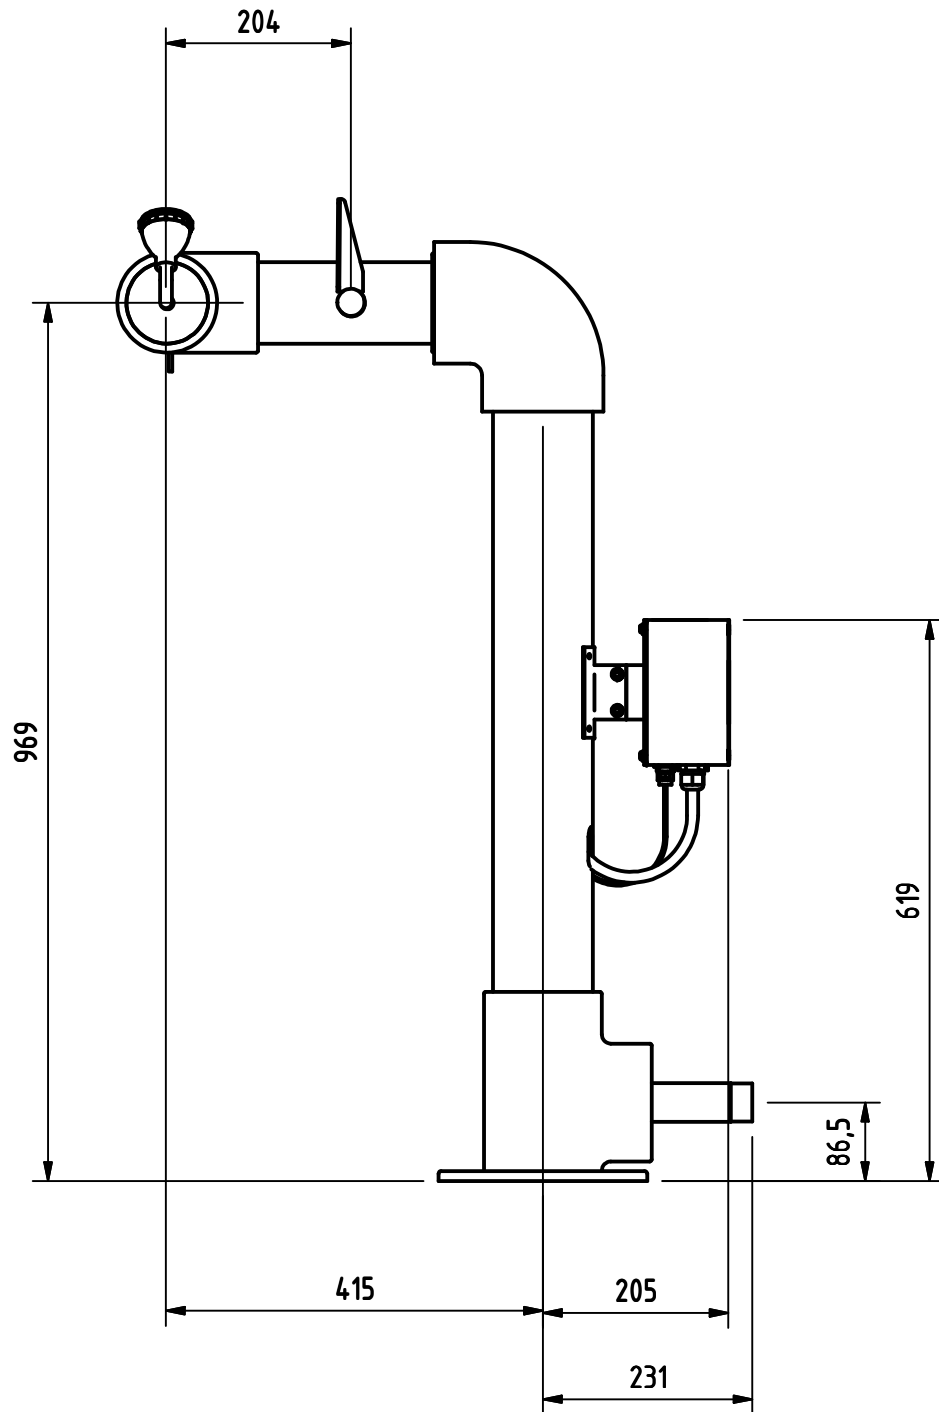

Min flow. 26 l/min