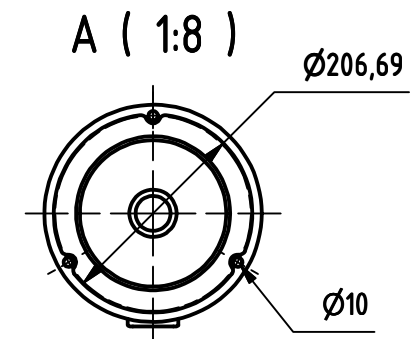

8223547-EX