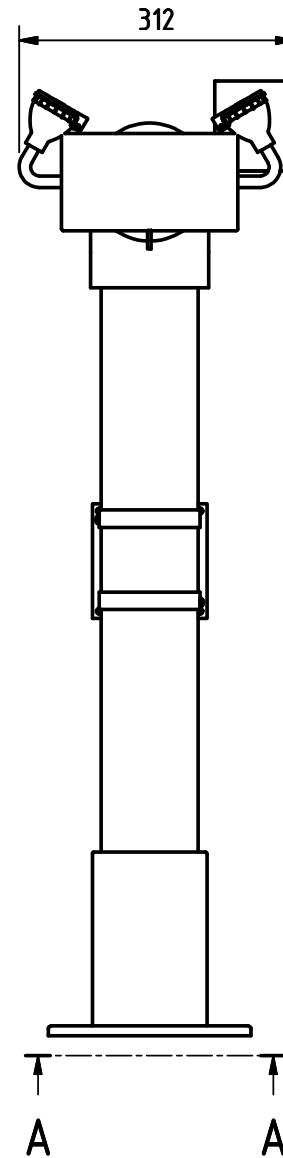

Min flow. 26 l/min
Rostfri

B (1:6)

8223549