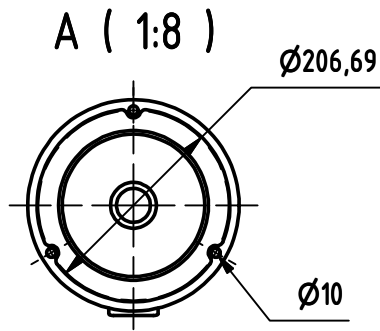

Min flow. 26 l/min
Rostfri

B (1:6)

8223549