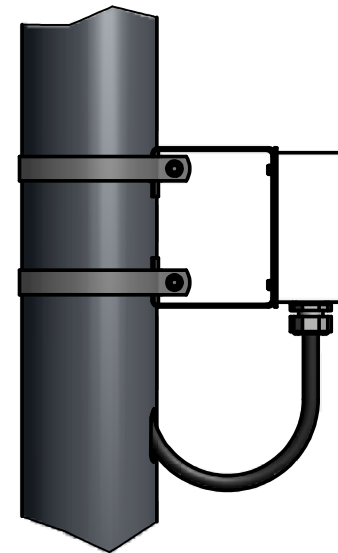

Min flow. 26 l/min
Rostfri

B (1:6)