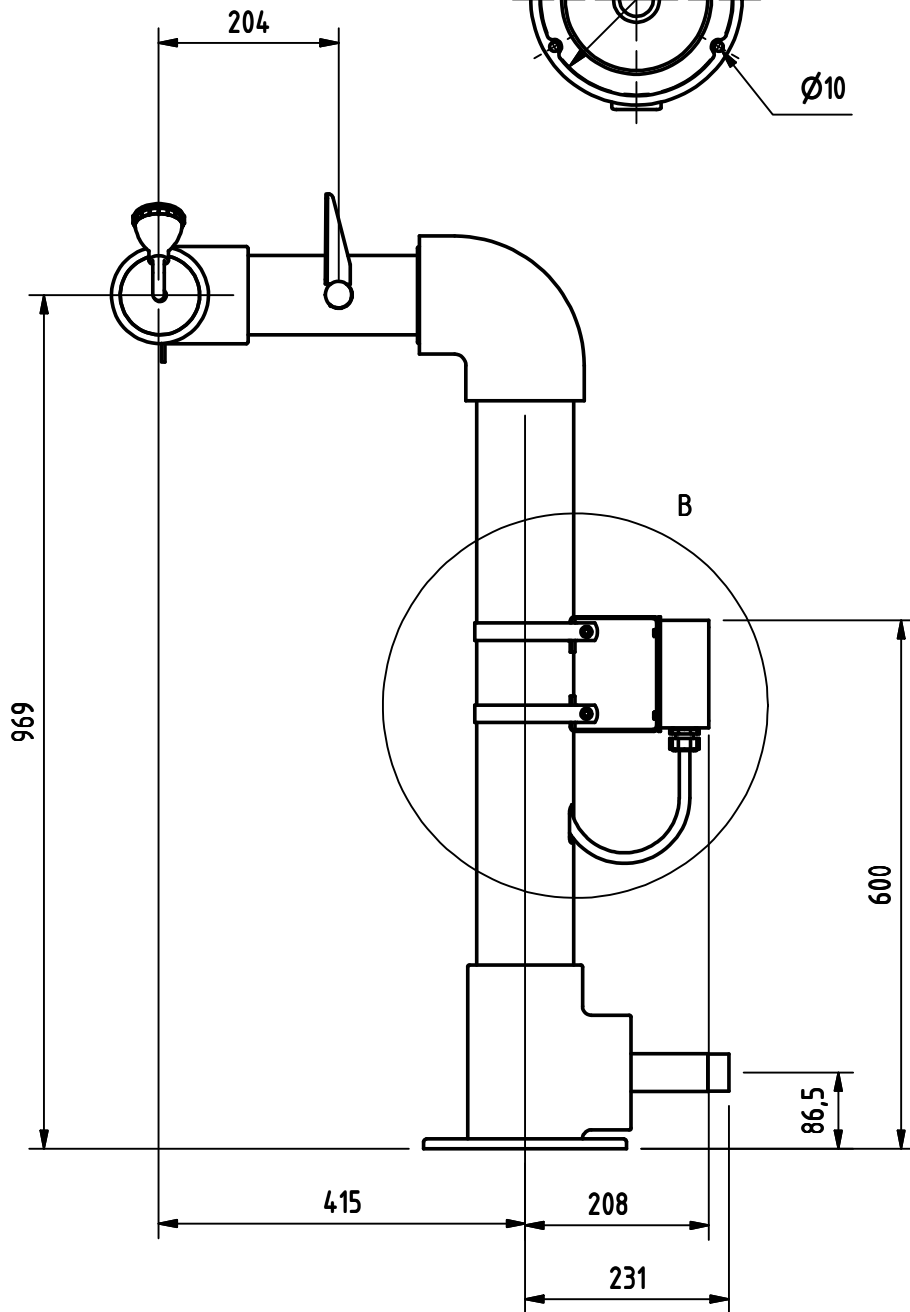

Min flow. 26 l/min
Rostfri

B (1:6)

8223549