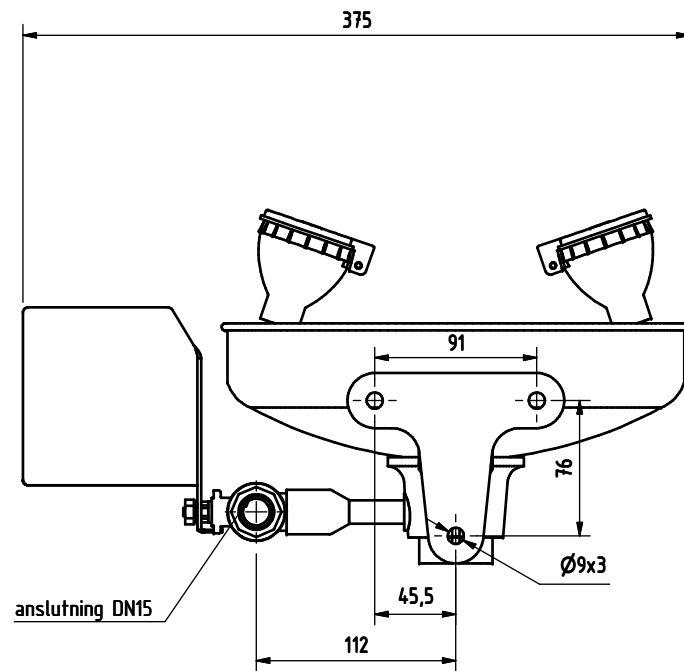

Min flow: 26 l/min

8223567