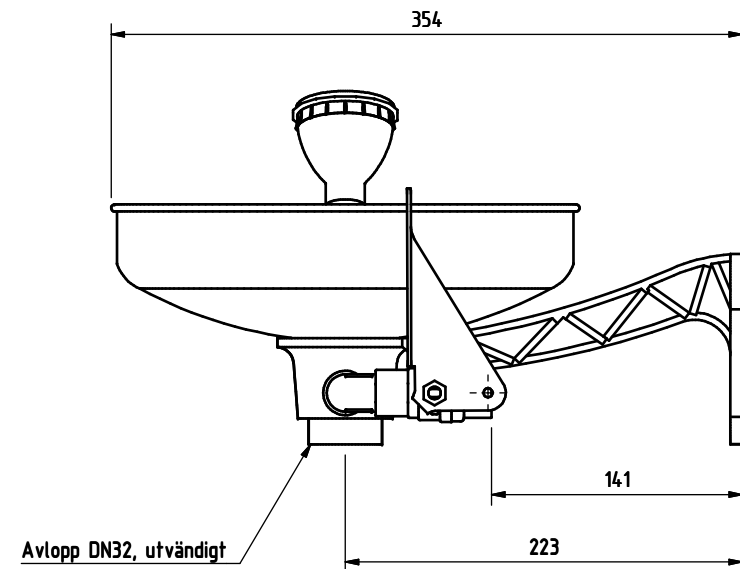

Min flow: 26 l/min

8223567