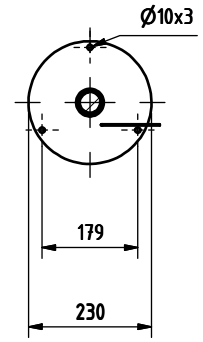

GIA Premix

Min. flow: 78 l/min

8223605