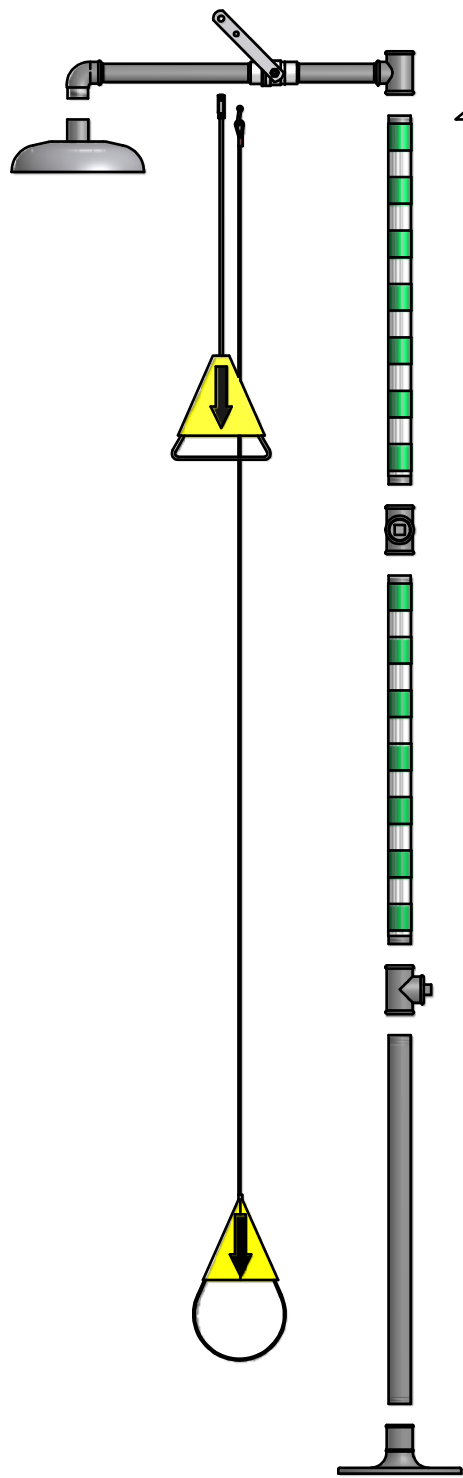

GIA Premix

Min. flow: 78 l/min