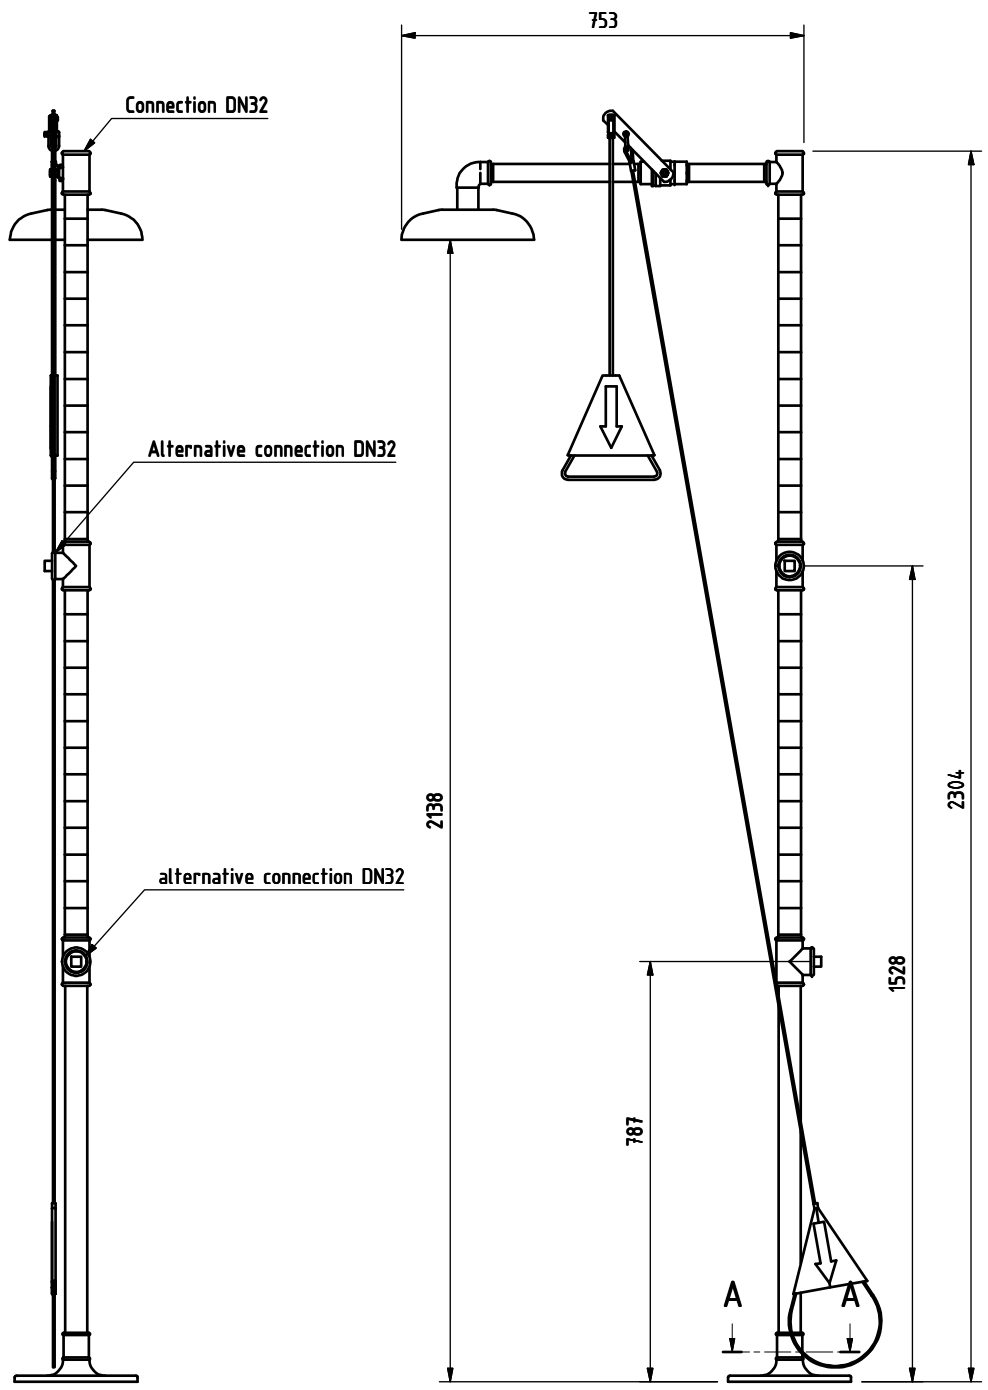

GIA Premix

Min. flow: 78 l/min