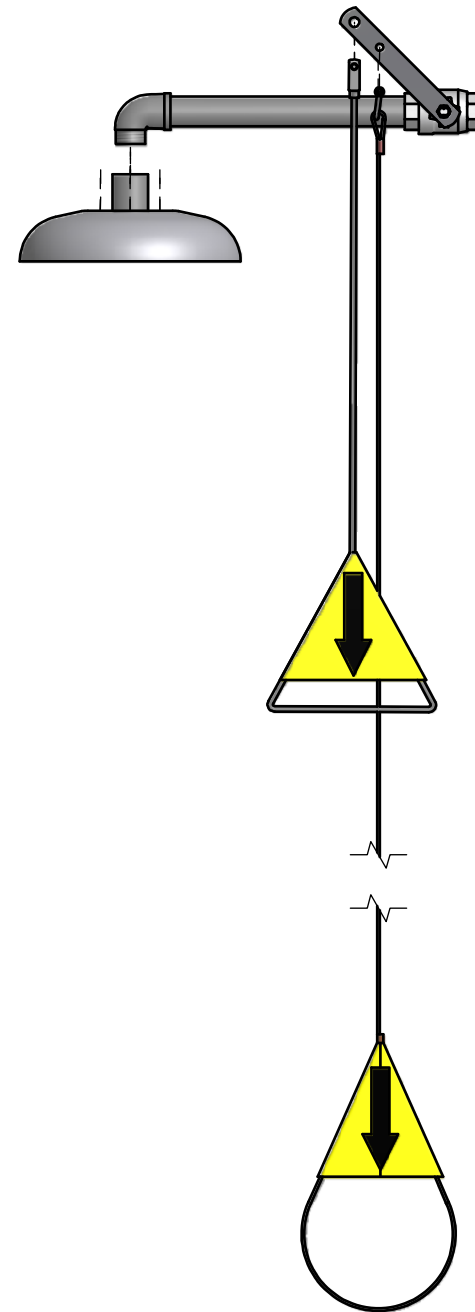

Min flow: 78 l/min

8223613