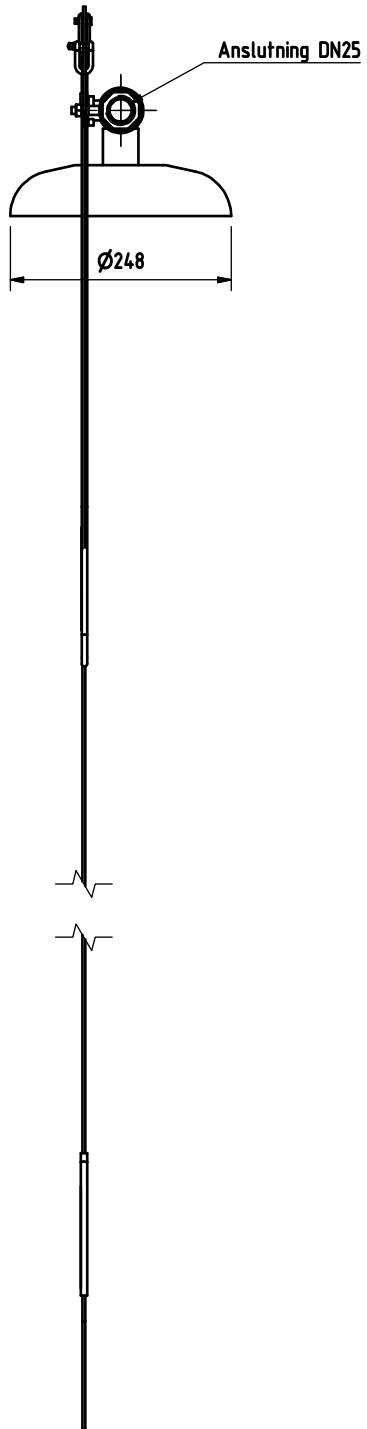

Min flow: 78 l/min

8223613