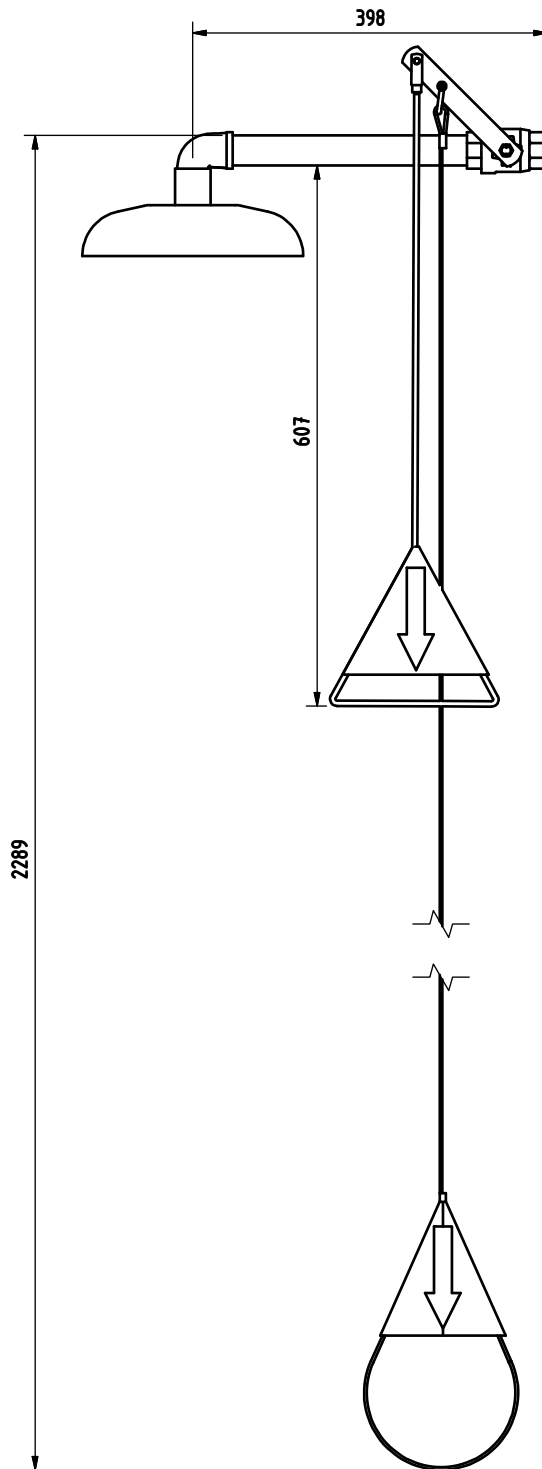

Min flow: 78 l/min

8223613