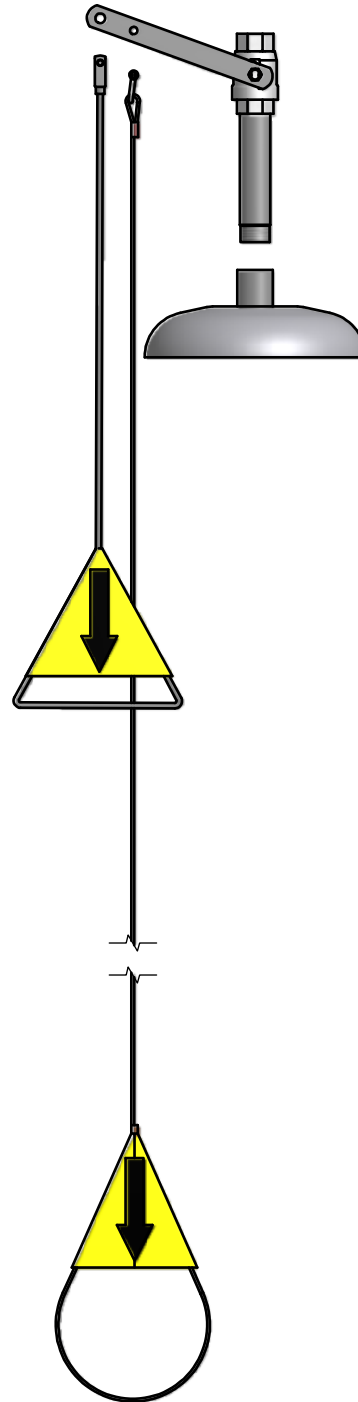

GIA Premix

Min flow: 78 l/min

8223614