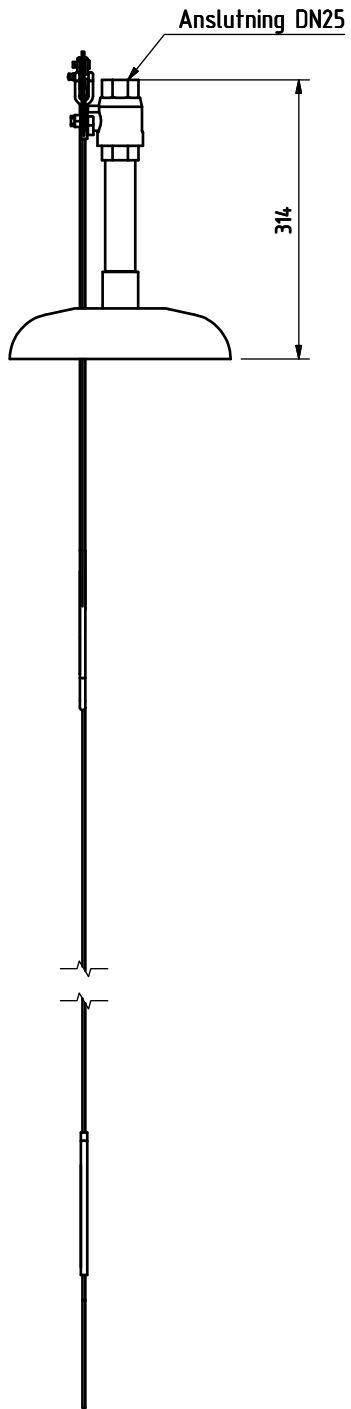

GIA Premix

Min flow: 78 l/min

8223614