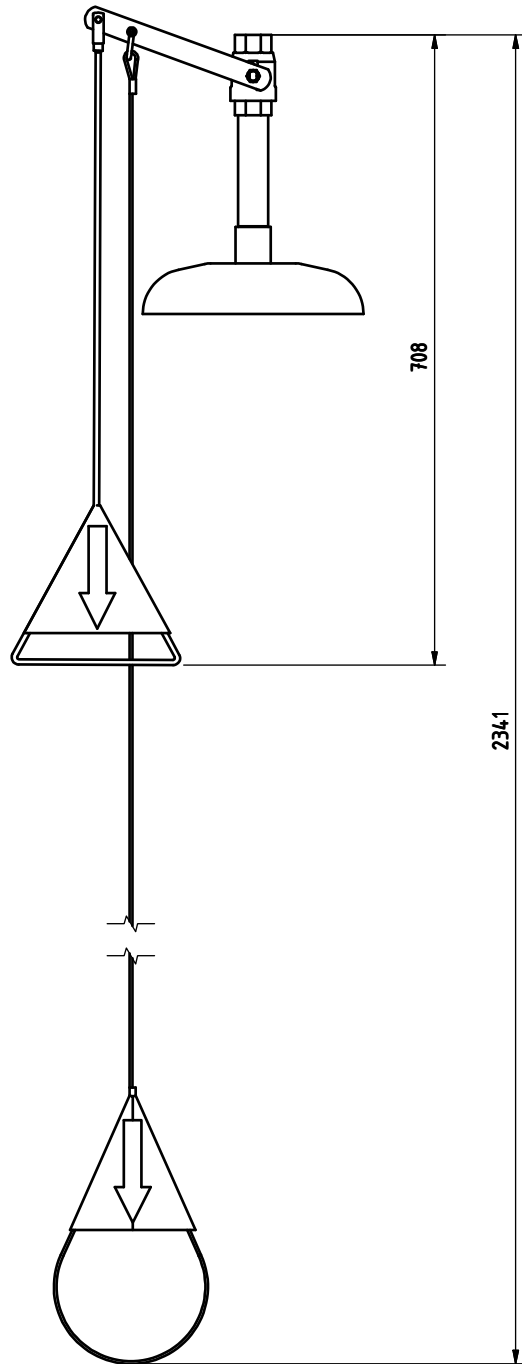

GIA Premix

Min flow: 78 l/min

8223614