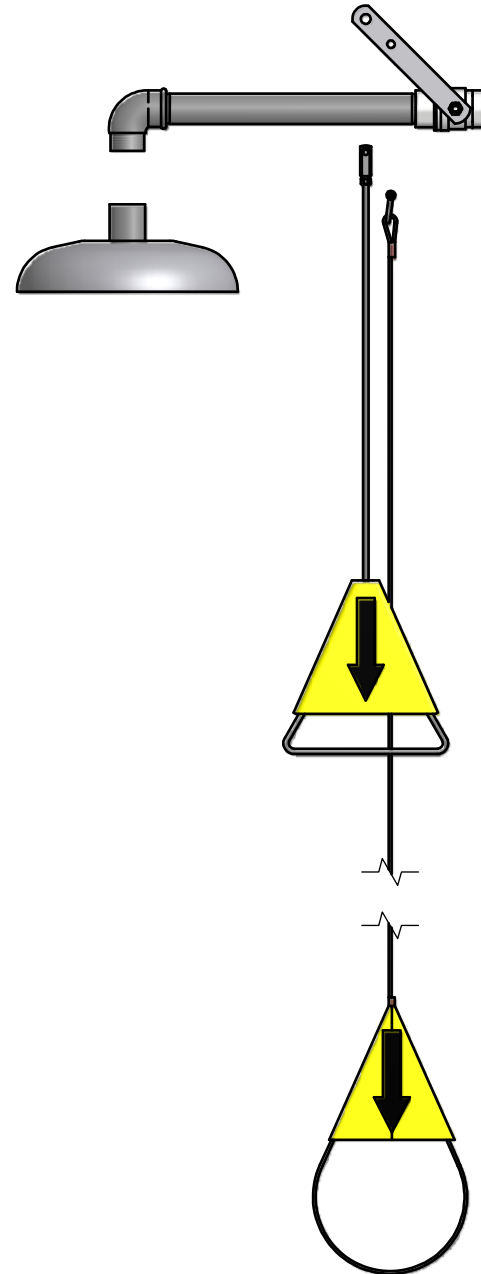

Min flow: 78 l/min

8223621