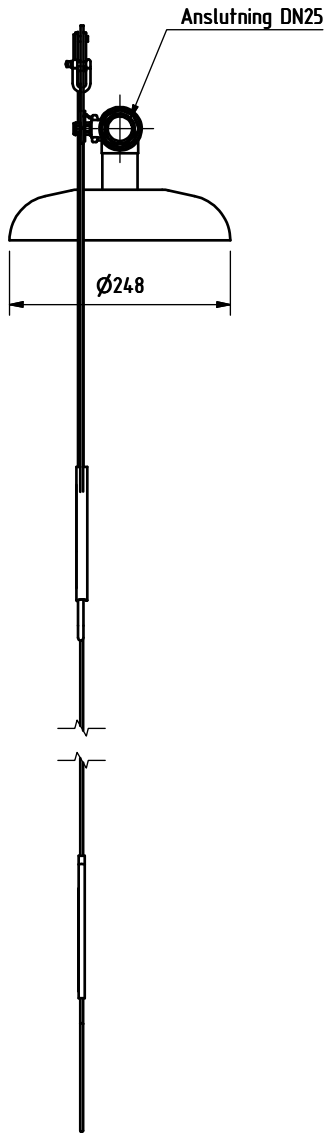

Min flow: 78 l/min

8223621