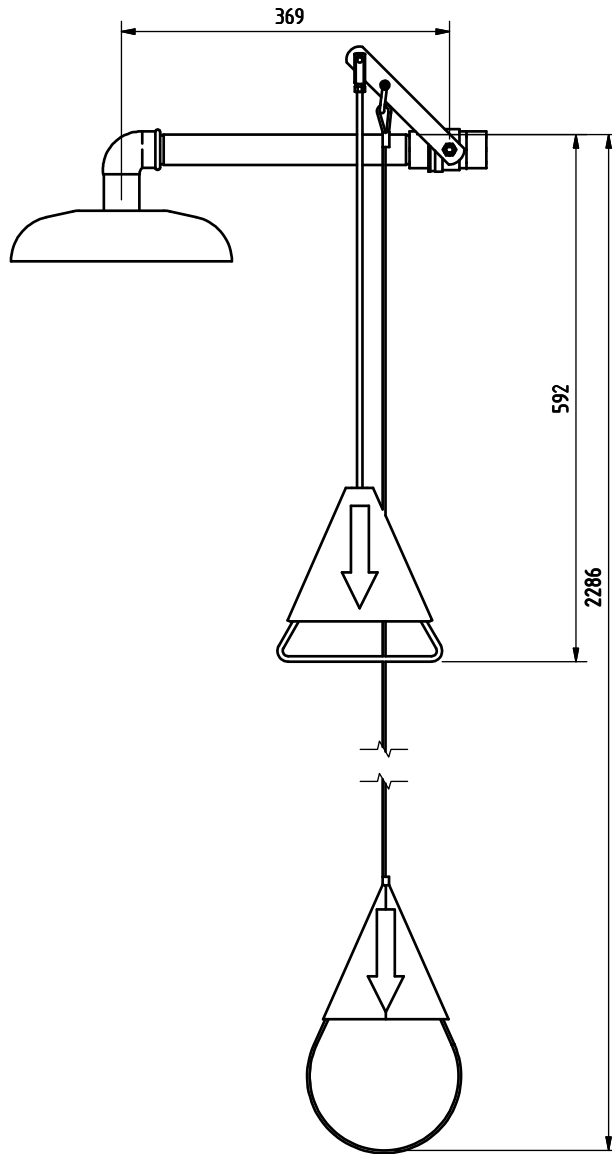

Min flow: 78 l/min

8223621