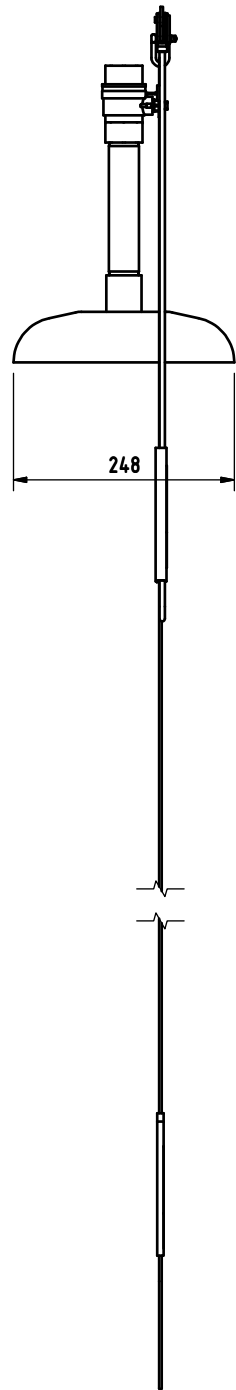

GIA Premix

Min flow: 78 l/min

8223622