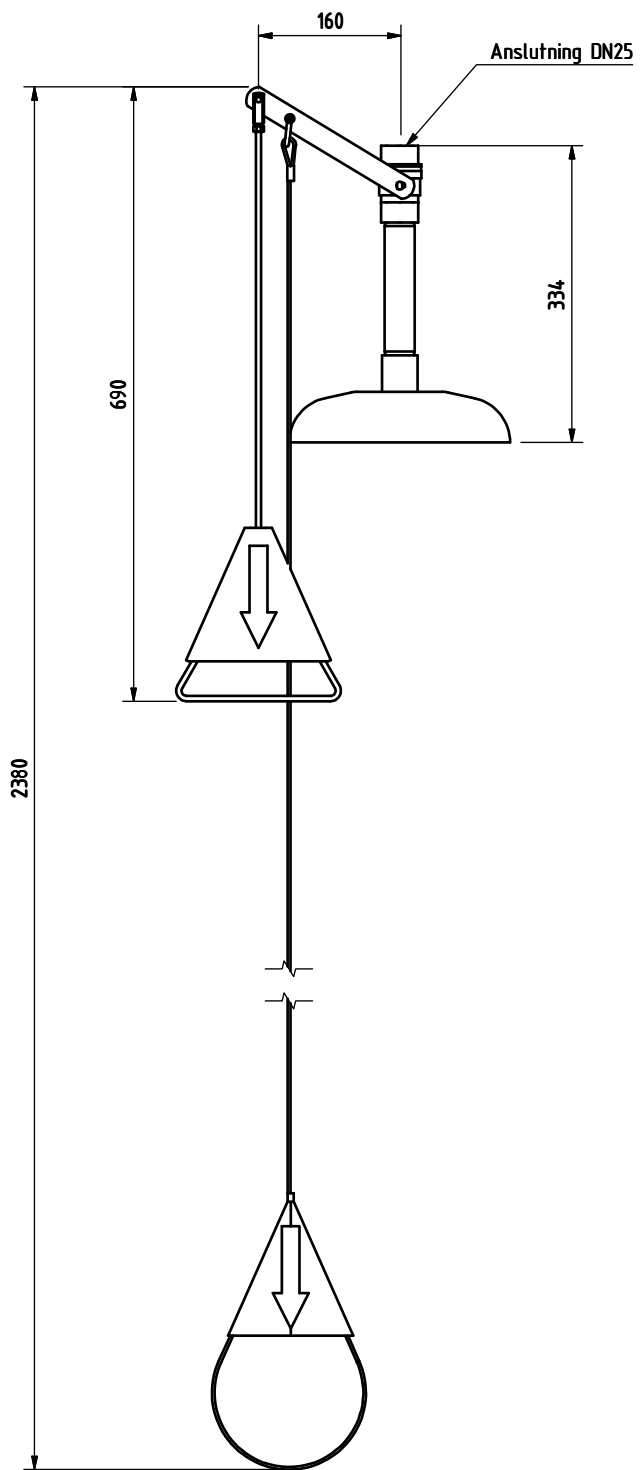

GIA Premix

Min flow: 78 l/min

8223622