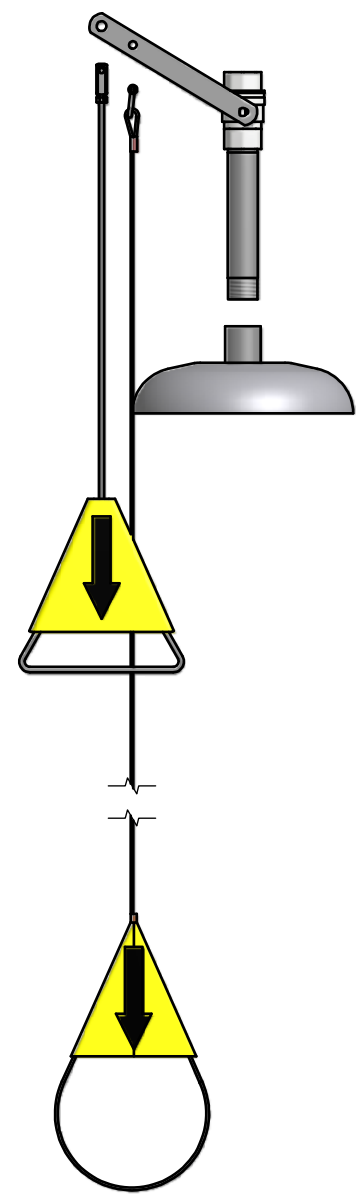

GIA Premix

Min flow: 78 l/min

8223622