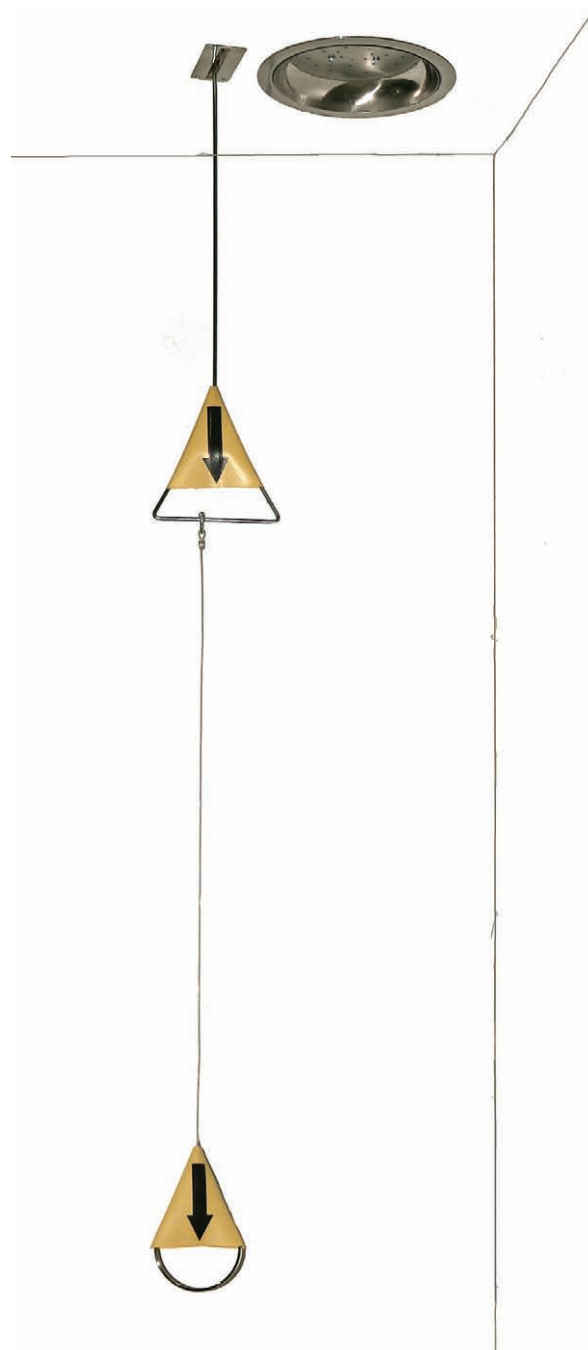

Douche corps encastrée

Douche pour le corps pour montage dans le plafond.
Pommeau de douche en acier inoxydable
avec dispositif de régulation automatique de la pression
et du débit assurant un cône de douche régulier.
Livré avec tringle de commande pour personne au sol.

Article No: 822 3623

Débit: 78 l/min
Pression: 2,4-7 bar
Raccord: DN 25
Vanne à bille: Acier inoxydable, horizontale
Tuyaux: Acier galvanisé
Douche: Acier inoxydable, à encastrer dans le plafond

Livré avec panneau avec pictogramme universel.