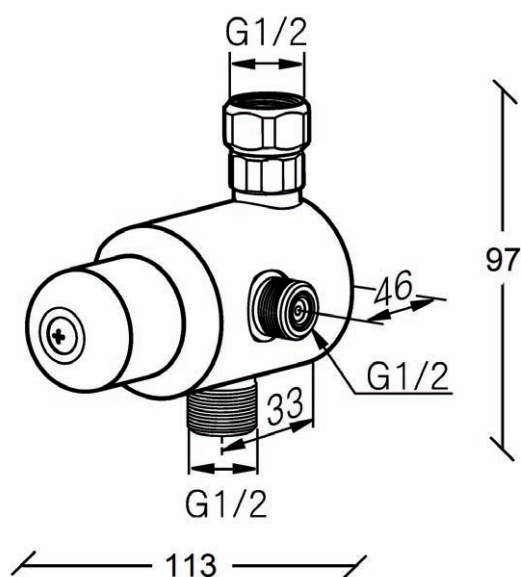

Article No: 822 3628 (822 3629 + 755 9750)

Débit: 20 + 78 l/min

Pression: 2,4-7 bar

Raccord: DN 20

Vanne à bille: Acier inoxydable

Ecoulement: DN 32

Tuyaux: Acier galvanisé

Douche: Acier inoxydable

Débit: 30 l/min

Raccord: DN 15

Matériau: Laiton chromé

Livré complet avec clapet anti-retour, filtre et clé de réglage.

 **GIA Premix**

Repr. en Suisse: LaboSafe SA / 2000 Neuchâtel
www.labosafe.ch | info@labosafe.ch
Tel.: +41 32 756 96 96