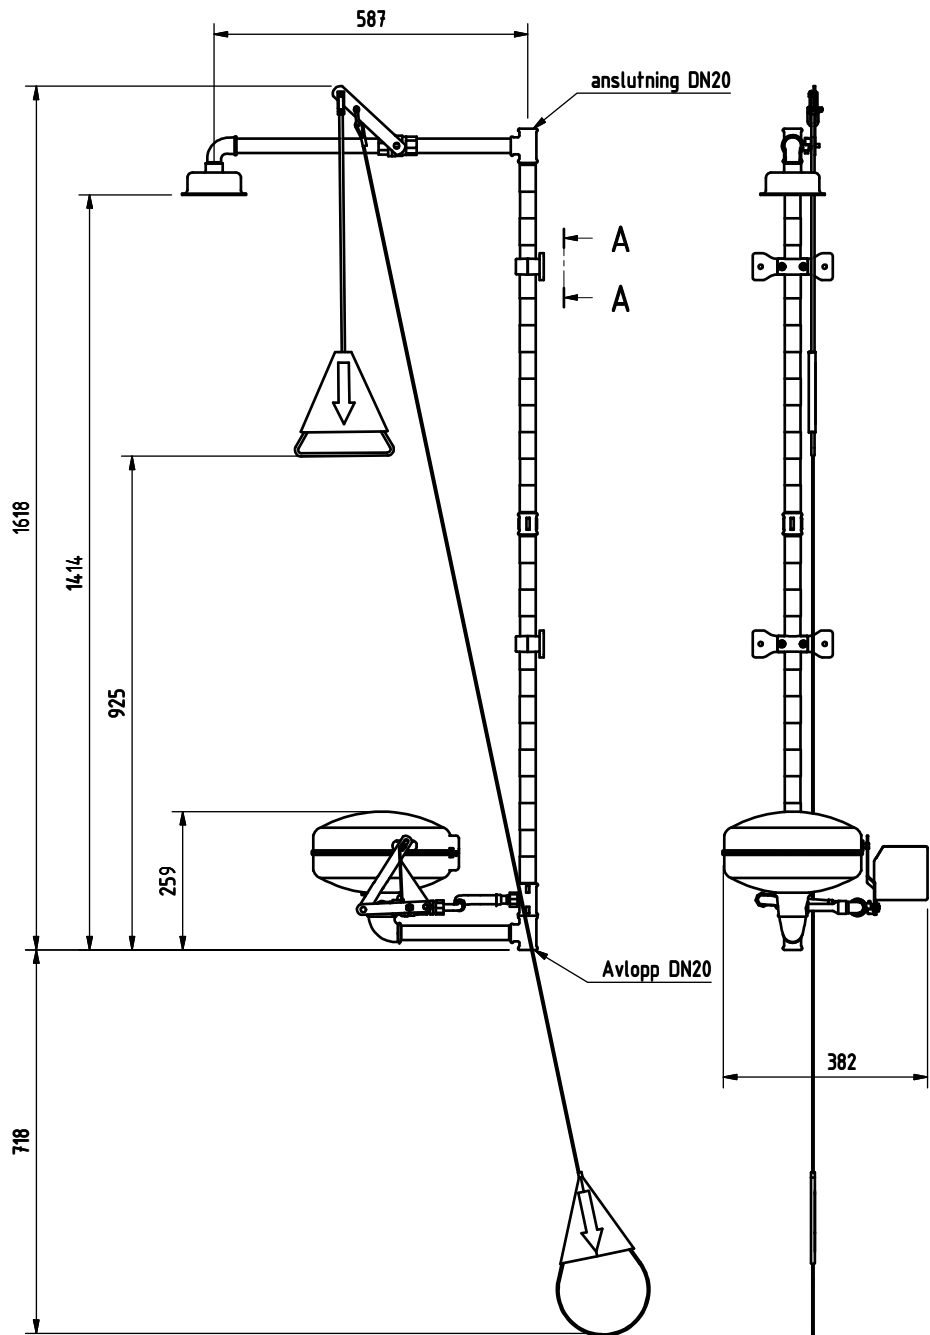

GIA Premix

Min flow: 78 + 20 l/min

A-A (1:5)