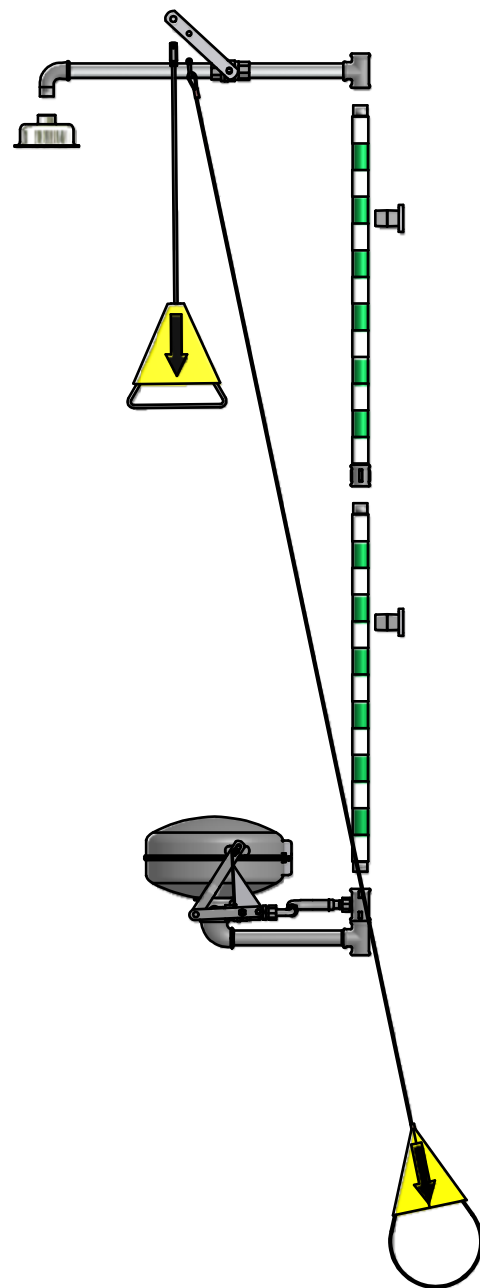

Douche combinée avec mélangeur

Douche combinée corps / yeux / visage pour montage mural.
Pommeau de douche en acier inoxydable 120 mm
avec dispositif de régulation automatique de la pression
et du débit assurant un cône de douche régulier.
Vasque et couvercle en acier inoxydable.
Livré avec tringle de commande pour personne au sol.

Article No: 822 3628 (822 3629 + 755 9750)

Débit: 20 + 78 l/min

Pression: 2,4-7 bar

Raccord: DN 20

Vanne à bille: Acier inoxydable

Ecoulement: DN 32

Tuyaux: Acier galvanisé

Douche: Acier inoxydable

Débit: 30 l/min

Raccord: DN 15

Matériau: Laiton chromé

Livré complet avec clapet anti-retour, filtre et clé de réglage.

 **GIA Premix**

Repr. en Suisse: LaboSafe SA / 2000 Neuchâtel
www.labosafe.ch | info@labosafe.ch
Tel.: +41 32 756 96 96