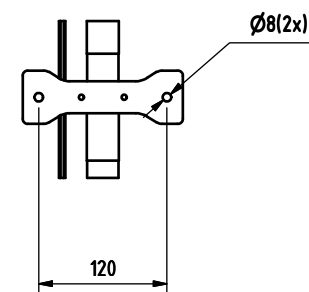

GIA Premix

Min flow: 78 + 20 l/min

A-A (1:5)

8223629