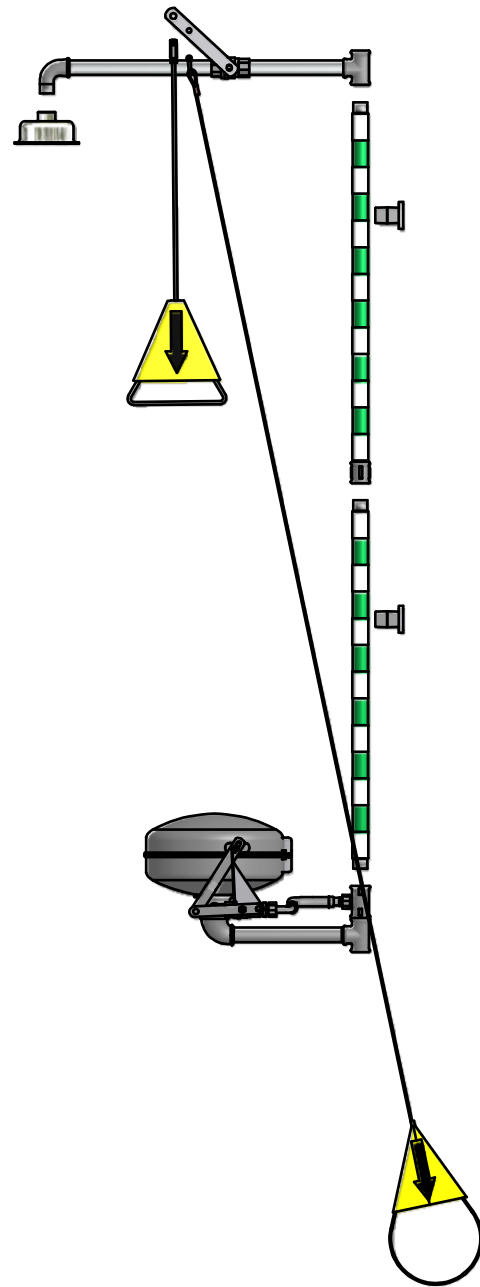

Douche combinée

Douche combinée corps / yeux / visage pour montage mural.
Pommeau de douche en acier inoxydable 120 mm
avec dispositif de régulation automatique de la pression
et du débit assurant un cône de douche régulier.
Vasque et couvercle en acier inoxydable.
Livré avec tringle de commande pour personne au sol.

Article No: 822 3629

Débit: 20 + 78 l/min

Pression: 2,4-7 bar

Raccord: DN 20

Vanne à bille: Acier inoxydable

Ecoulement: DN 32

Tuyaux: Acier galvanisé

Douche: Acier inoxydable

Douche yeux: 822 3522

4 buses ABS avec protection.

Une pression sur le panneau active la douche.

Livré avec 2 panneaux avec pictogramme universel.

 **GIA Premix**

Repr. en Suisse: LaboSafe SA / 2000 Neuchâtel
www.labosafe.ch | info@labosafe.ch
Tel.: +41 32 756 96 96