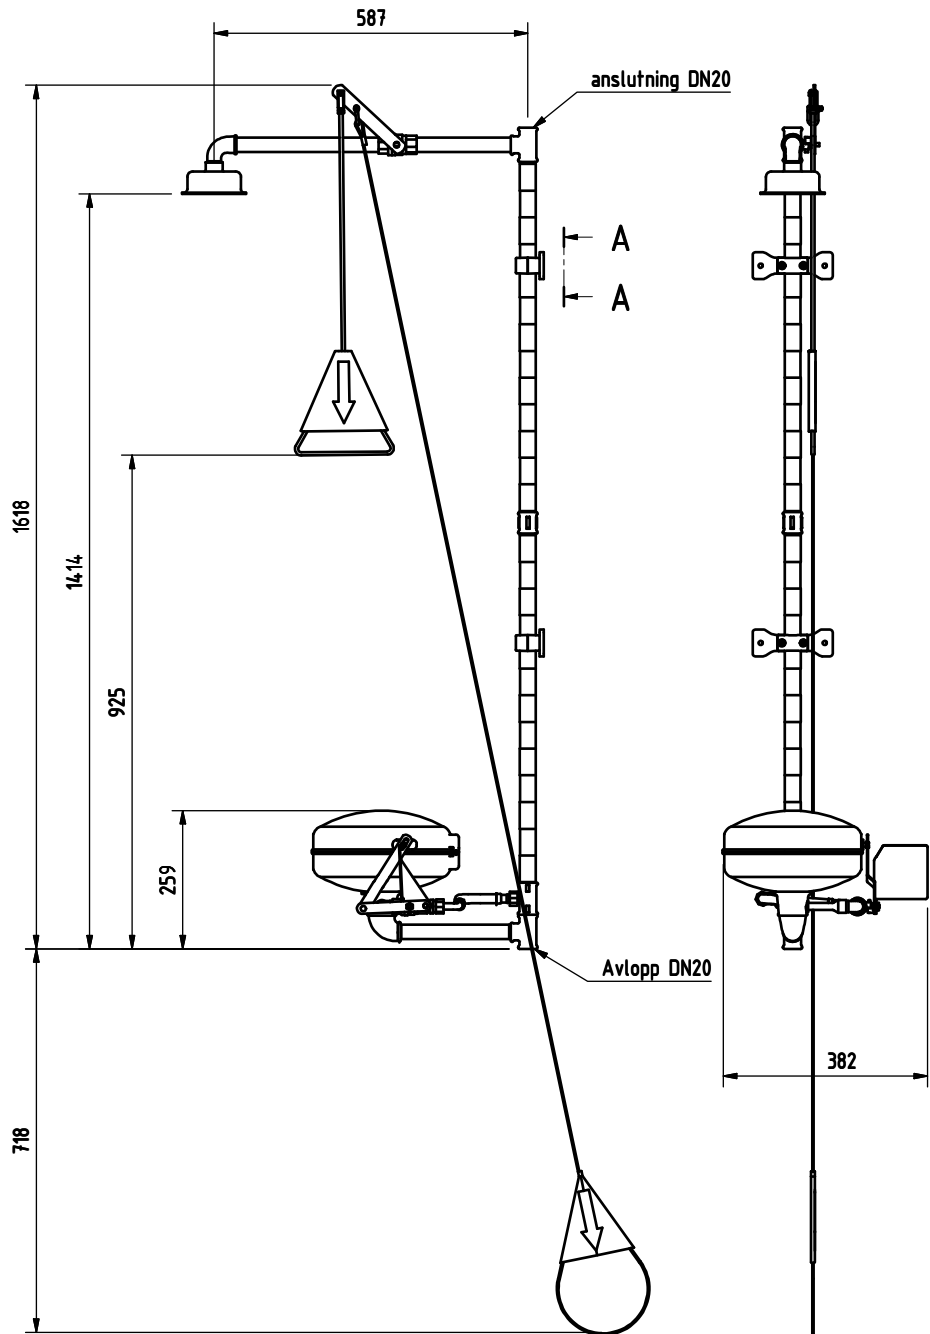

GIA Premix

Min flow: 78 + 20 l/min

A-A (1:5)