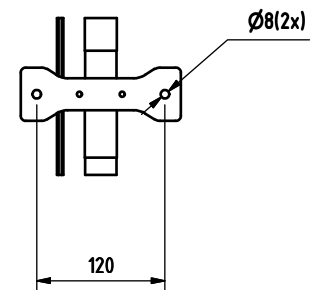

GIA Premix

Min flow: 78 + 20 l/min

A-A (1:5)

8223629