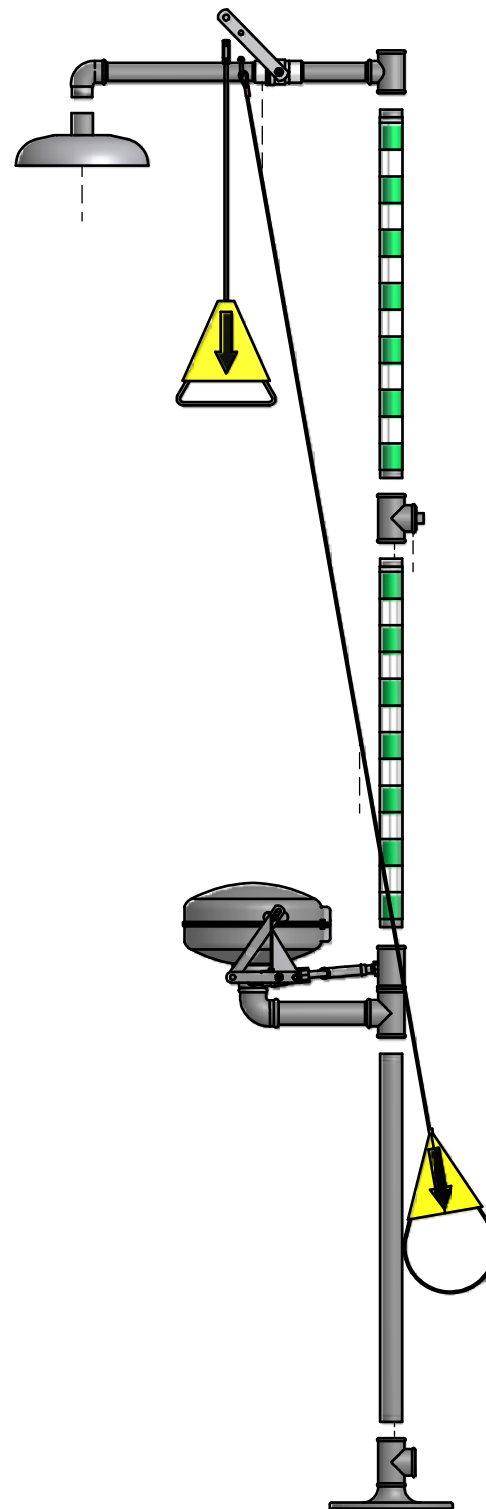

GIA Premix

Min flow: 78 + 20 l/min

8223696