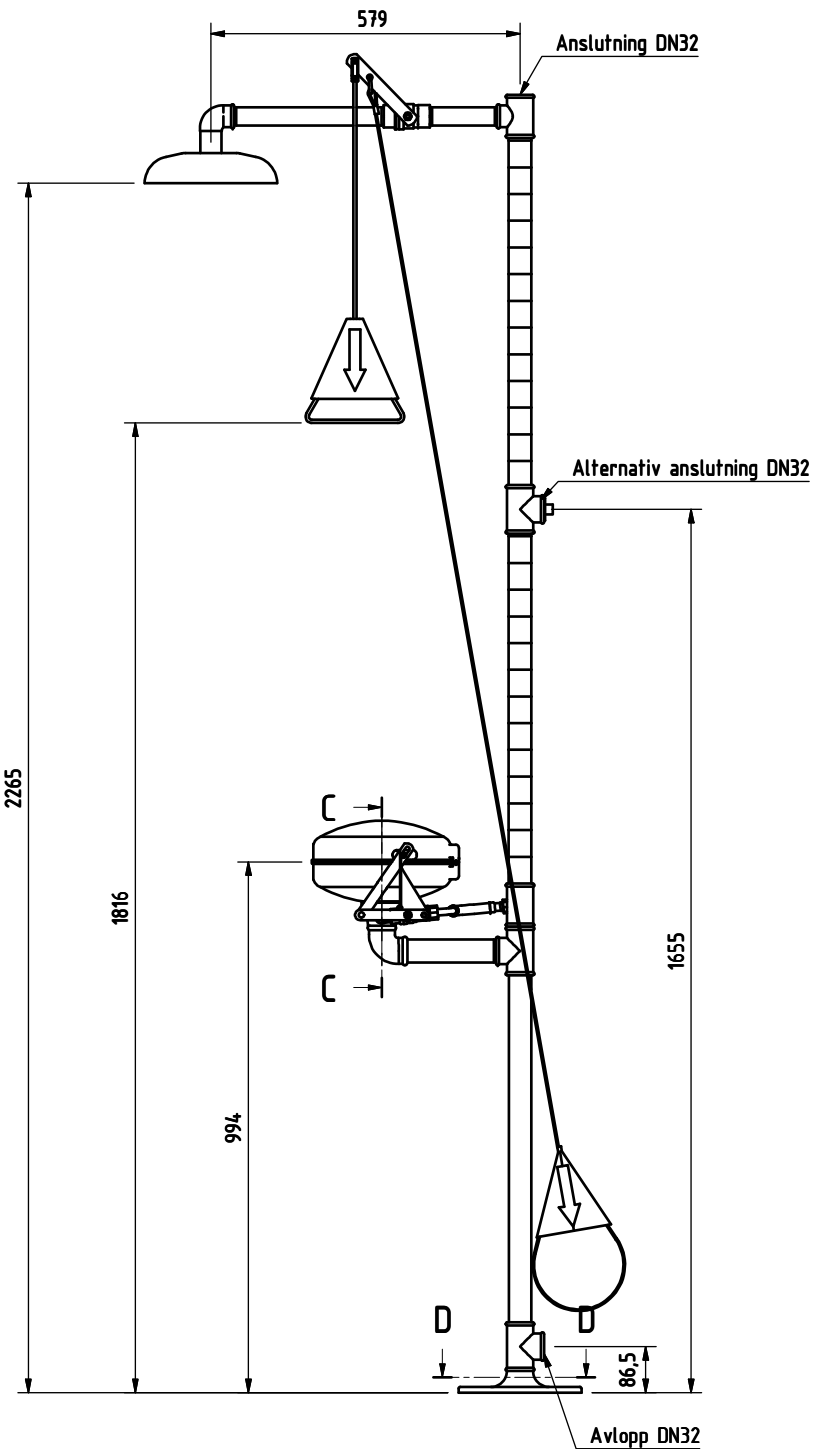

GIA Premix

Min flow: 78 + 20 l/min

8223696