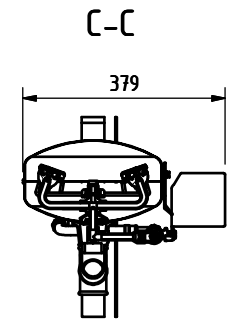

GIA Premix

Min flow: 78 + 20 l/min

8223696