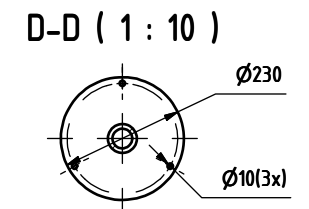

GIA Premix

Min flow: 78 + 20 l/min

8223696