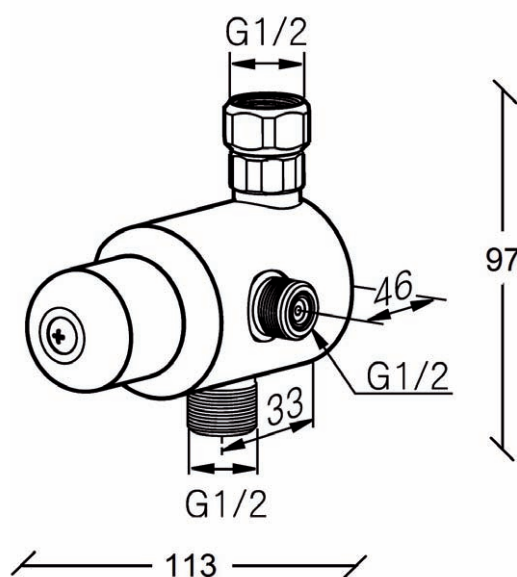

Mélangeur thermostatique de sécurité

Article No: GIA 15 - 755 9750

GIA 15 est un mélangeur thermostatique de sécurité destiné aux douches oculaires, yeux et visage.

Il fournit une température de sortie constante durant tout le rinçage, compensant les variations de température et de pression.

Il est facile à installer, directement sur l'alimentation de la douche oculaire. Il est également facile à régler. Il est recommandé de régler la température de sortie à 25°C.

Le mélangeur est automatiquement activé lorsque la douche oculaire est utilisée. En cas de coupure de l'eau froide, l'alimentation en eau chaude est automatiquement coupée. En cas d'interruption de l'eau chaude, l'alimentation en eau froide est maintenue.

Débit: 30 l/min

Raccord: DN 15

Matériau: Laiton chromé

Livré complet avec clapet anti-retour, filtre et clé de réglage.

GIA Premix

Repr. en Suisse: LaboSafe SA / 2000 Neuchâtel
www.labosafe.ch | info@labosafe.ch
Tel.: +41 32 756 96 96