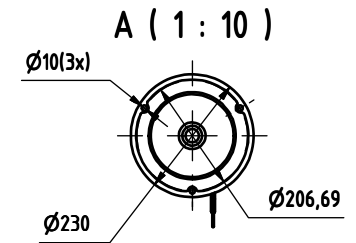

GIA Premix

Min flow: 78 + 26 l/min

8223670