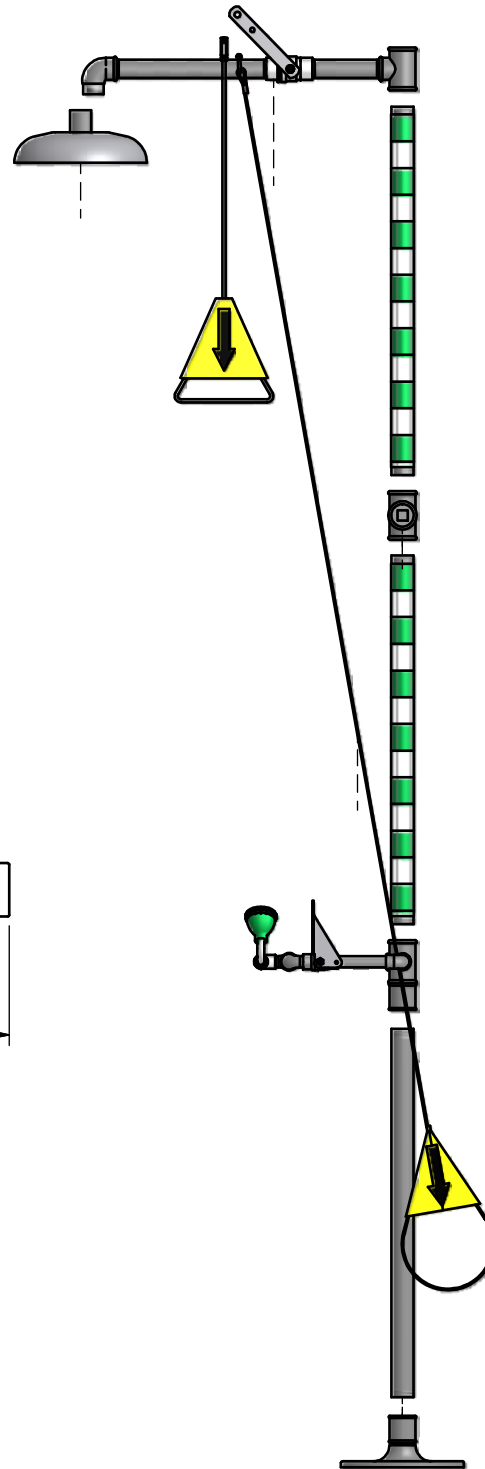

GIA Premix

Min flow: 78 + 26 l/min

8223670