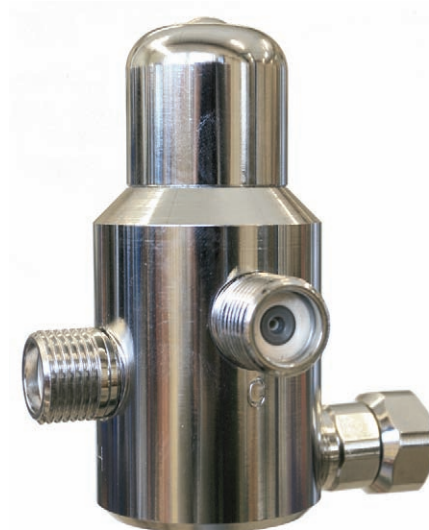

Douche combinée avec mélangeur

Douche combinée corps / yeux / visage pour montage au sol.
Pommeau de douche en acier inoxydable
avec dispositif de régulation automatique de la pression
et du débit assurant un cône de douche régulier.
Sans vasque ni couvercle
Livré avec tringle de commande pour personne au sol.

Mélangeur thermostatique de sécurité

Article No: GIA 15 - 755 9750

GIA 15 est un mélangeur thermostatique de sécurité destiné aux douches oculaires, yeux et visage.

Il fournit une température de sortie constante durant tout le rinçage, compensant les variations de température et de pression.

Il est facile à installer, directement sur l'alimentation de la douche oculaire. Il est également facile à régler. Il est recommandé de régler la température de sortie à 25°C.

Le mélangeur est automatiquement activé lorsque la douche oculaire est utilisée. En cas de coupure de l'eau froide, l'alimentation en eau chaude est automatiquement coupée. En cas d'interruption de l'eau chaude, l'alimentation en eau froide est maintenue.

Débit: 30 l/min

Raccord: DN 15

Matériau: Laiton chromé

Livré complet avec clapet anti-retour, filtre et clé de réglage.

 **GIA Premix**

Repr. en Suisse: LaboSafe SA / 2000 Neuchâtel
www.labosafe.ch | info@labosafe.ch
Tel.: +41 32 756 96 96