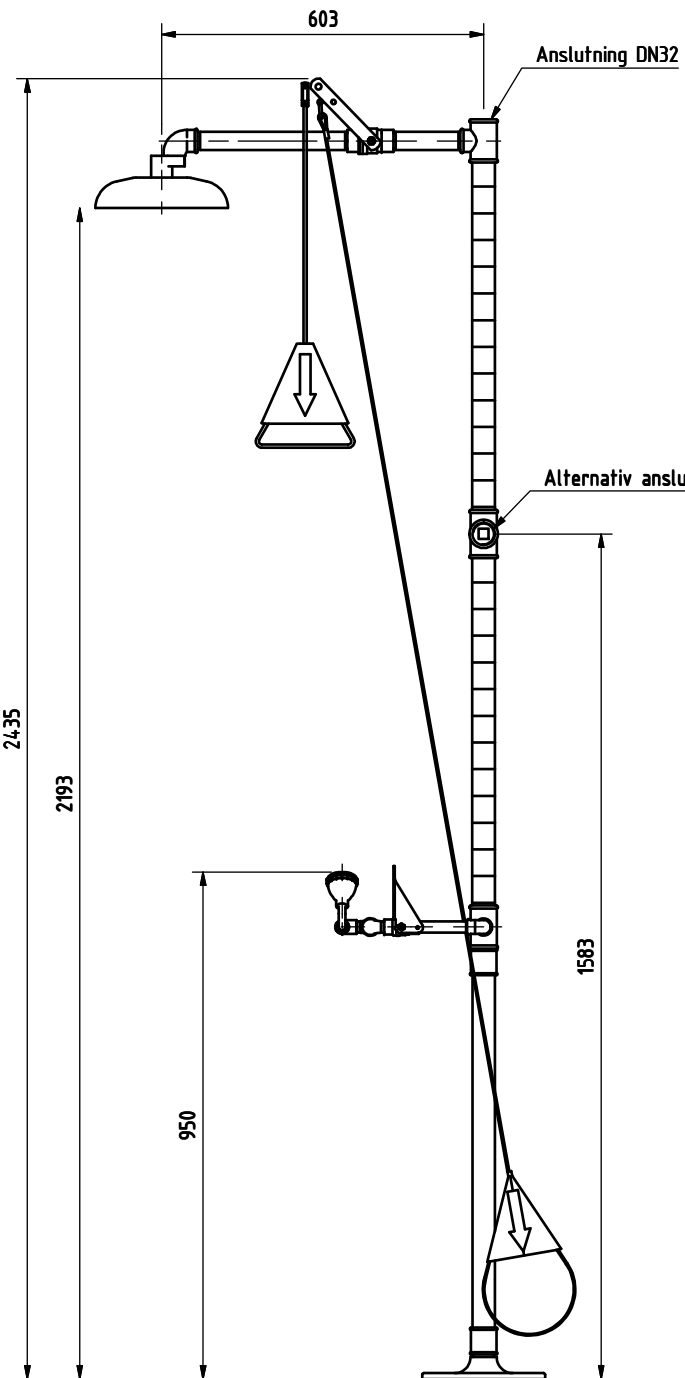

GIA Premix

Min flow: 78 + 26 l/min

8223670