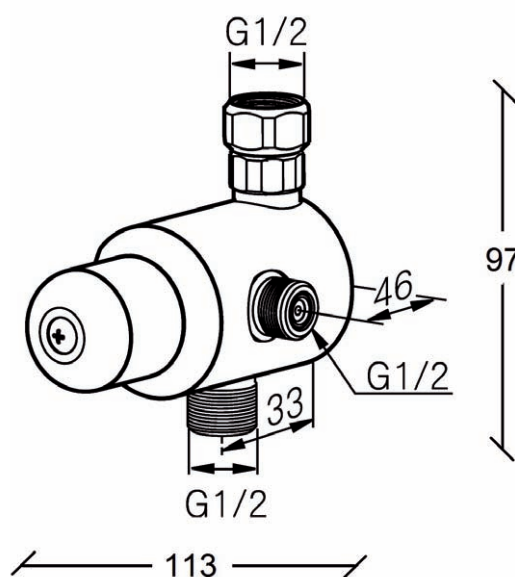

Article No: 822 3634 (822 3670 + 755 9750)

Débit: 26 + 78 l/min

Pression: 2,4-7 bar

Raccord: DN 32

Vanne à bille: Laiton chromé

Ecoulement: DN 32

Tuyaux: Acier acier galvanisé

Douche: Acier inoxydable

Il est facile à installer, directement sur l'alimentation de la douche oculaire. Il est également facile à régler. Il est recommandé de régler la température de sortie à 25°C.

Le mélangeur est automatiquement activé lorsque la douche oculaire est utilisée. En cas de coupure de l'eau froide, l'alimentation en eau chaude est automatiquement coupée. En cas d'interruption de l'eau chaude, l'alimentation en eau froide est maintenue.

Débit: 30 l/min

Raccord: DN 15

Matériau: Laiton chromé

Livré complet avec clapet anti-retour, filtre et clé de réglage.

 **GIA Premix**

Repr. en Suisse: LaboSafe SA / 2000 Neuchâtel
www.labosafe.ch | info@labosafe.ch
Tel.: +41 32 756 96 96