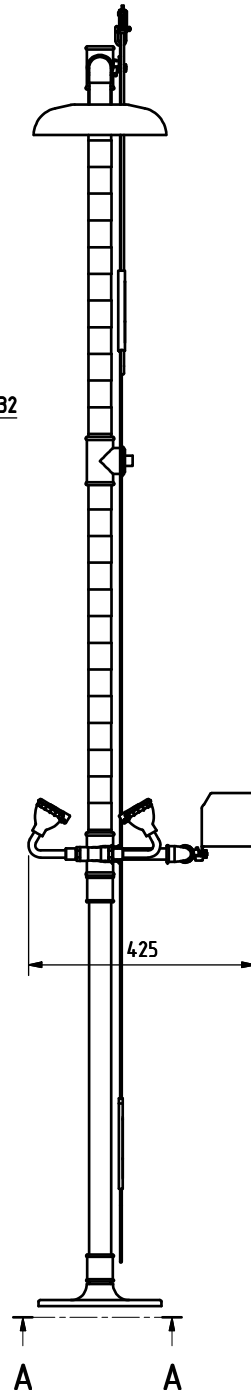

GIA Premix

Min flow: 78 + 26 l/min

8223670