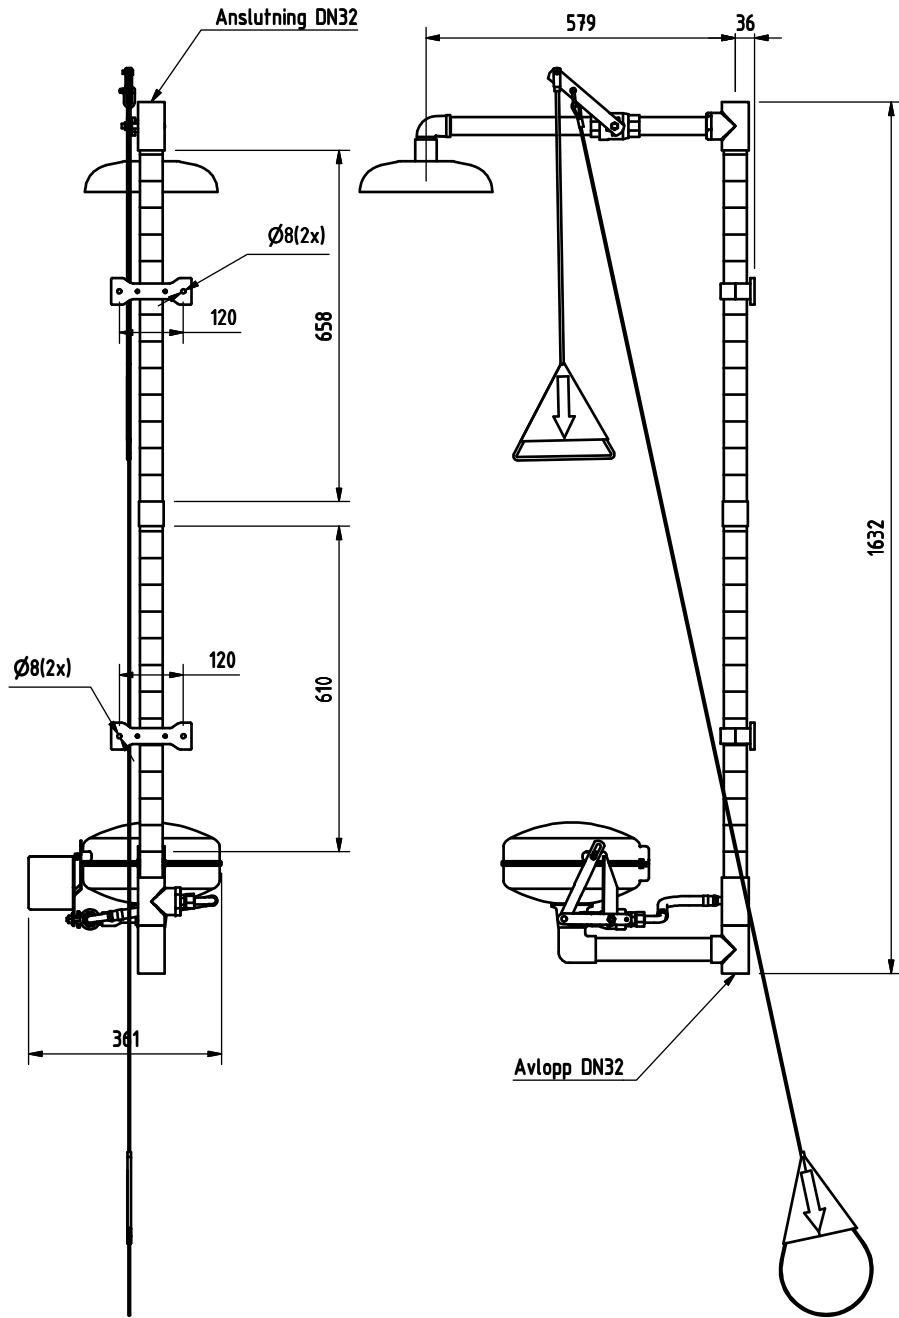

Douche combinée

Douche combinée corps / yeux / visage pour montage mural.
Pommeau de douche en acier inoxydable
avec dispositif de régulation automatique de la pression
et du débit assurant un cône de douche régulier.
Vasque et couvercle en acier inoxydable.
Livré avec tringle de commande pour personne au sol.

Article No: 822 3640

Débit: 20 + 78 l/min

Pression: 2,4-7 bar

Raccord: DN 32

Vanne à bille: Acier inoxydable

Ecoulement: DN 32

Tuyaux: Acier inoxydable

Douche: Acier inoxydable

Min flow: 78 + 20 l/min

8223640