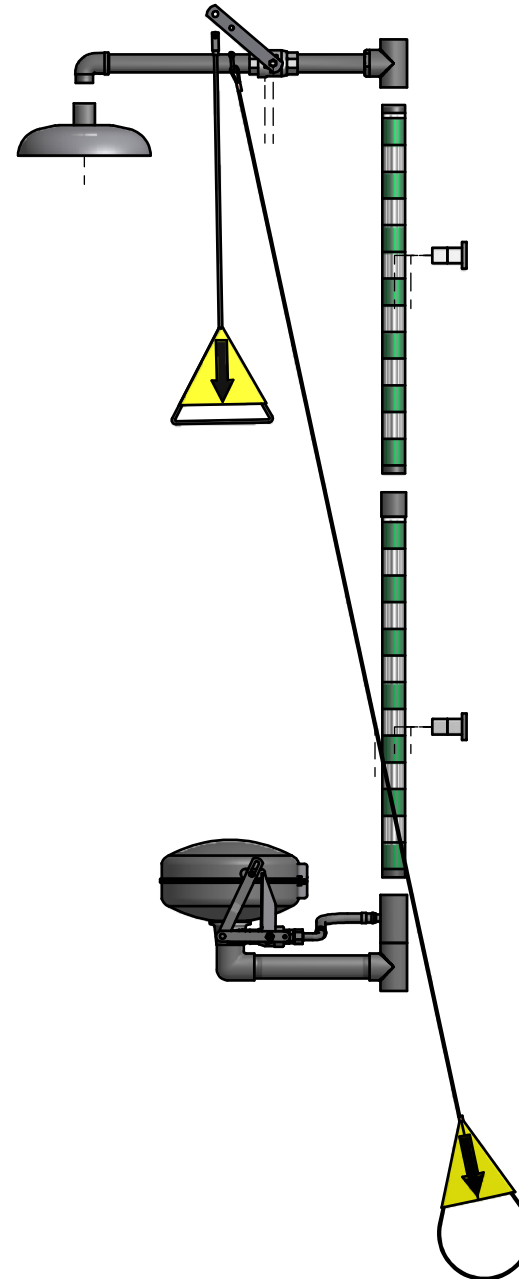

Douche combinée

Douche combinée corps / yeux / visage pour montage mural.
Pommeau de douche en acier inoxydable
avec dispositif de régulation automatique de la pression
et du débit assurant un cône de douche régulier.
Vasque et couvercle en acier inoxydable.
Livré avec tringle de commande pour personne au sol.

Article No: 822 3640

Débit: 20 + 78 l/min

Pression: 2,4-7 bar

Raccord: DN 32

Vanne à bille: Acier inoxydable

Ecoulement: DN 32

Tuyaux: Acier inoxydable

Douche: Acier inoxydable

Douche yeux: 822 3524

4 buses ABS avec protection.

Une pression sur le panneau active la douche.

Livré avec 2 panneaux avec pictogramme universel.

 **GIA Premix**

Repr. en Suisse: LaboSafe SA / 2000 Neuchâtel
www.labosafe.ch | info@labosafe.ch
Tel.: +41 32 756 96 96

Min flow: 78 + 20 l/min

8223640