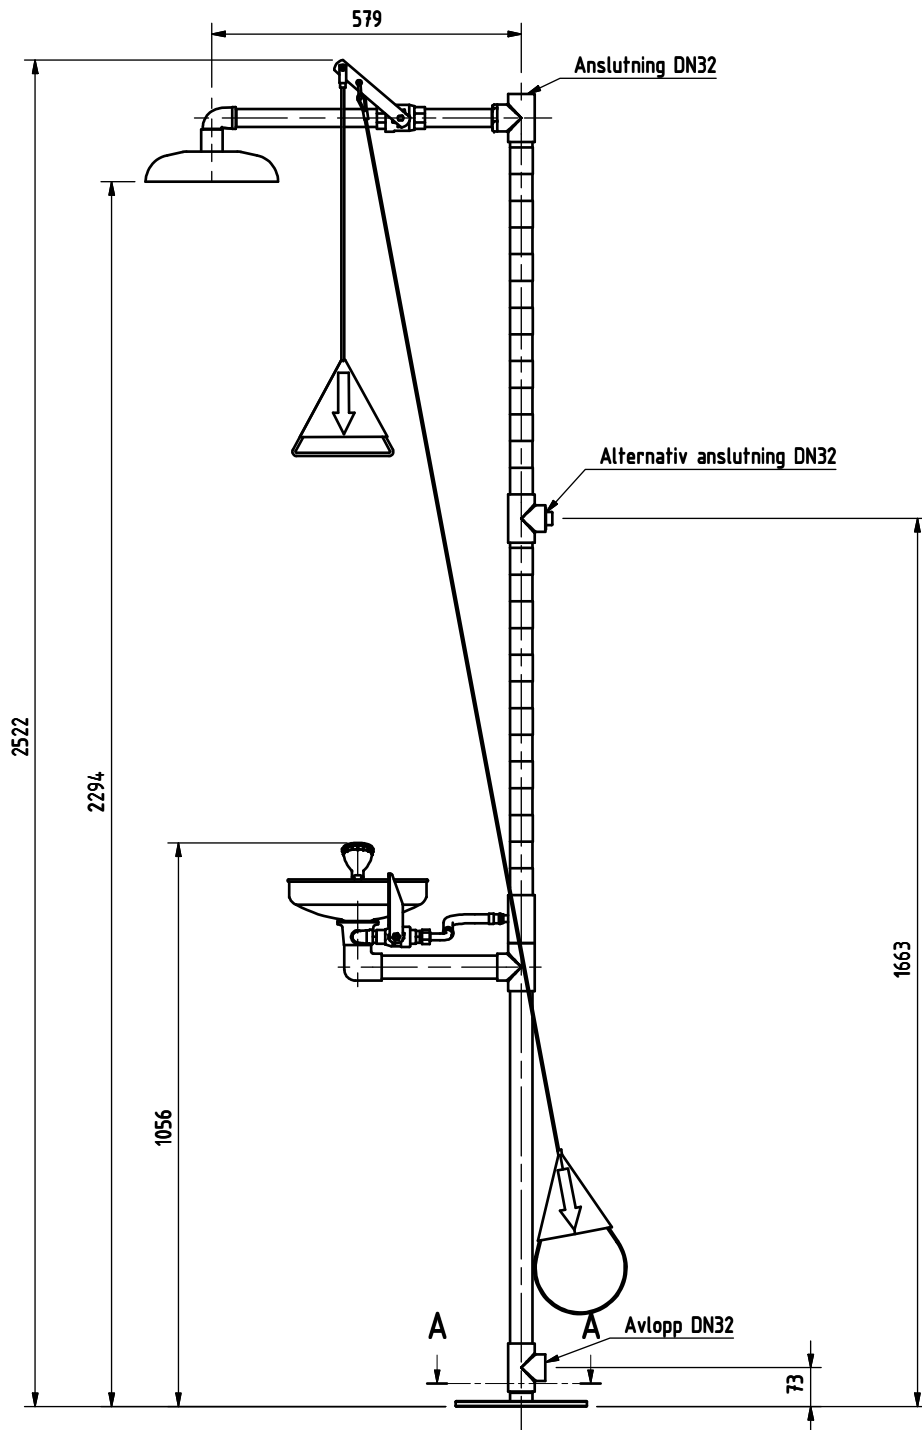

Douche combinée

Douche combinée corps / yeux / visage pour montage au sol.
Pommeau de douche en acier inoxydable
avec dispositif de régulation automatique de la pression
et du débit assurant un cône de douche régulier.
Vasque en acier inoxydable. Sans couvercle. Buses grand débit.
Livré avec tringle de commande pour personne au sol.

Article No: 822 3663

Débit: 26 + 78 l/min

Pression: 2,4-7 bar

Raccord: DN 32

Vanne à bille: Acier inoxydable

Ecoulement: DN 32

Tuyaux: Acier galvanisé

Douche: Acier inoxydable

Flow: 78 + 26 l/min

8223663