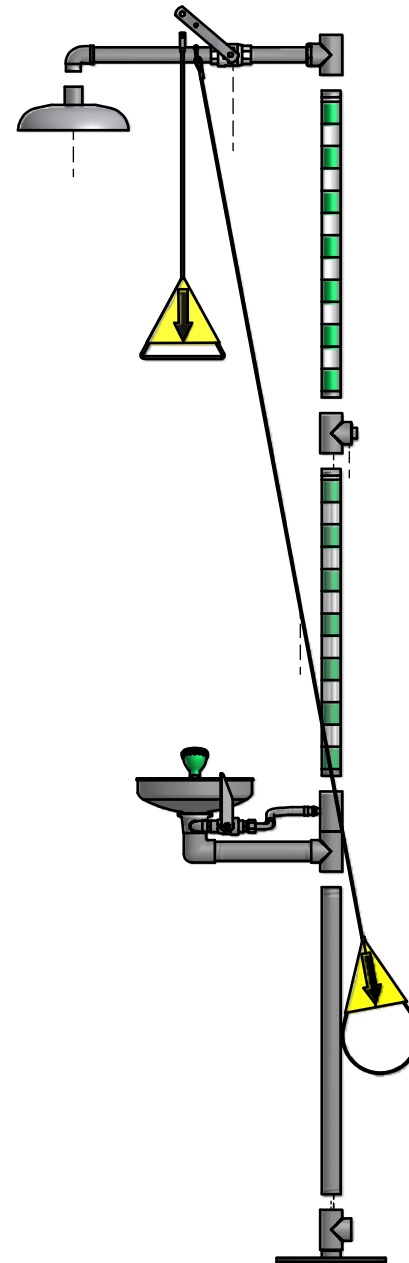

Douche combinée

Douche combinée corps / yeux / visage pour montage au sol.
Pommeau de douche en acier inoxydable
avec dispositif de régulation automatique de la pression
et du débit assurant un cône de douche régulier.
Vasque en acier inoxydable. Sans couvercle. Buses grand débit.
Livré avec tringle de commande pour personne au sol.

Article No: 822 3663

Débit: 26 + 78 l/min

Pression: 2,4-7 bar

Raccord: DN 32

Vanne à bille: Acier inoxydable

Ecoulement: DN 32

Tuyaux: Acier galvanisé

Douche: Acier inoxydable

Douche yeux: 822 3567

2 buses grand débit ABS avec protection.
Une pression sur le panneau active la douche.

Livré avec 2 panneaux avec pictogramme universel.

 **GIA Premix**

Repr. en Suisse: LaboSafe SA / 2000 Neuchâtel
www.labosafe.ch | info@labosafe.ch
Tel.: +41 32 756 96 96

Flow: 78 + 26 l/min

8223663