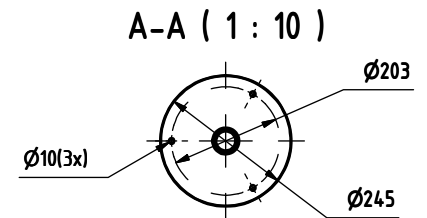

Flow: 78 + 26 l/min