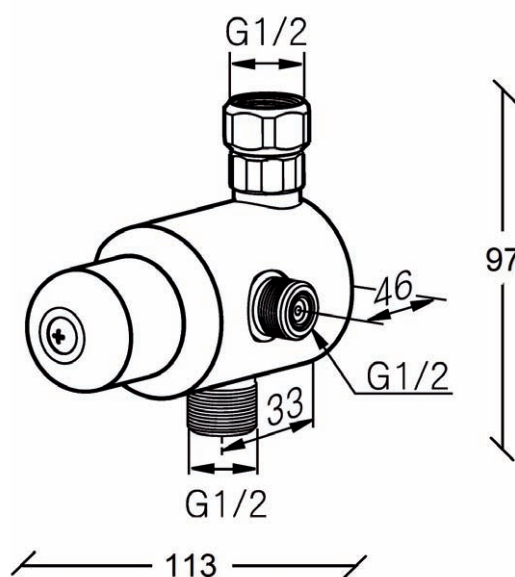

**Article No:** 822 3664 (822 3663+755 9750)

Débit : 26 + 78 l/min  
Pression: 2,4-7 bar  
Raccord: DN 32  
Vanne à bille : Acier inoxydable  
Ecoulement: DN 32  
Tuyaux: Acier galvanisé  
Douche: Acier inoxydable  
Douche yeux: 822 3567  
2 buses grand débit ABS avec protection.  
Une pression sur le panneau active la douche.

Il est facile à installer, directement sur l'alimentation de la douche oculaire. Il est également facile à régler. Il est recommandé de régler la température de sortie à 25°C.

Le mélangeur est automatiquement activé lorsque la douche oculaire est utilisée. En cas de coupure de l'eau froide, l'alimentation en eau chaude est automatiquement coupée. En cas d'interruption de l'eau chaude, l'alimentation en eau froide est maintenue.

Débit: 30 l/min

Raccord: DN 15

Matériau: Laiton chromé

Livré complet avec clapet anti-retour, filtre et clé de réglage.

 **GIA Premix**

Repr. en Suisse: LaboSafe SA / 2000 Neuchâtel  
www.labosafe.ch | info@labosafe.ch  
Tel.: +41 32 756 96 96