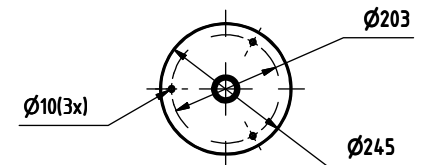

Flow: 78 + 26 l/min

A-A (1 : 10)

8223663