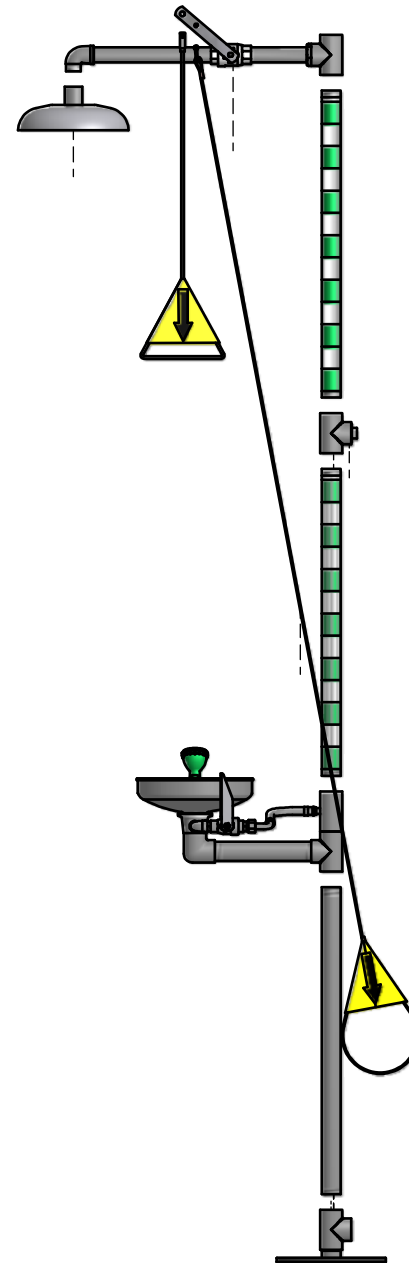

Flow: 78 + 26 l/min