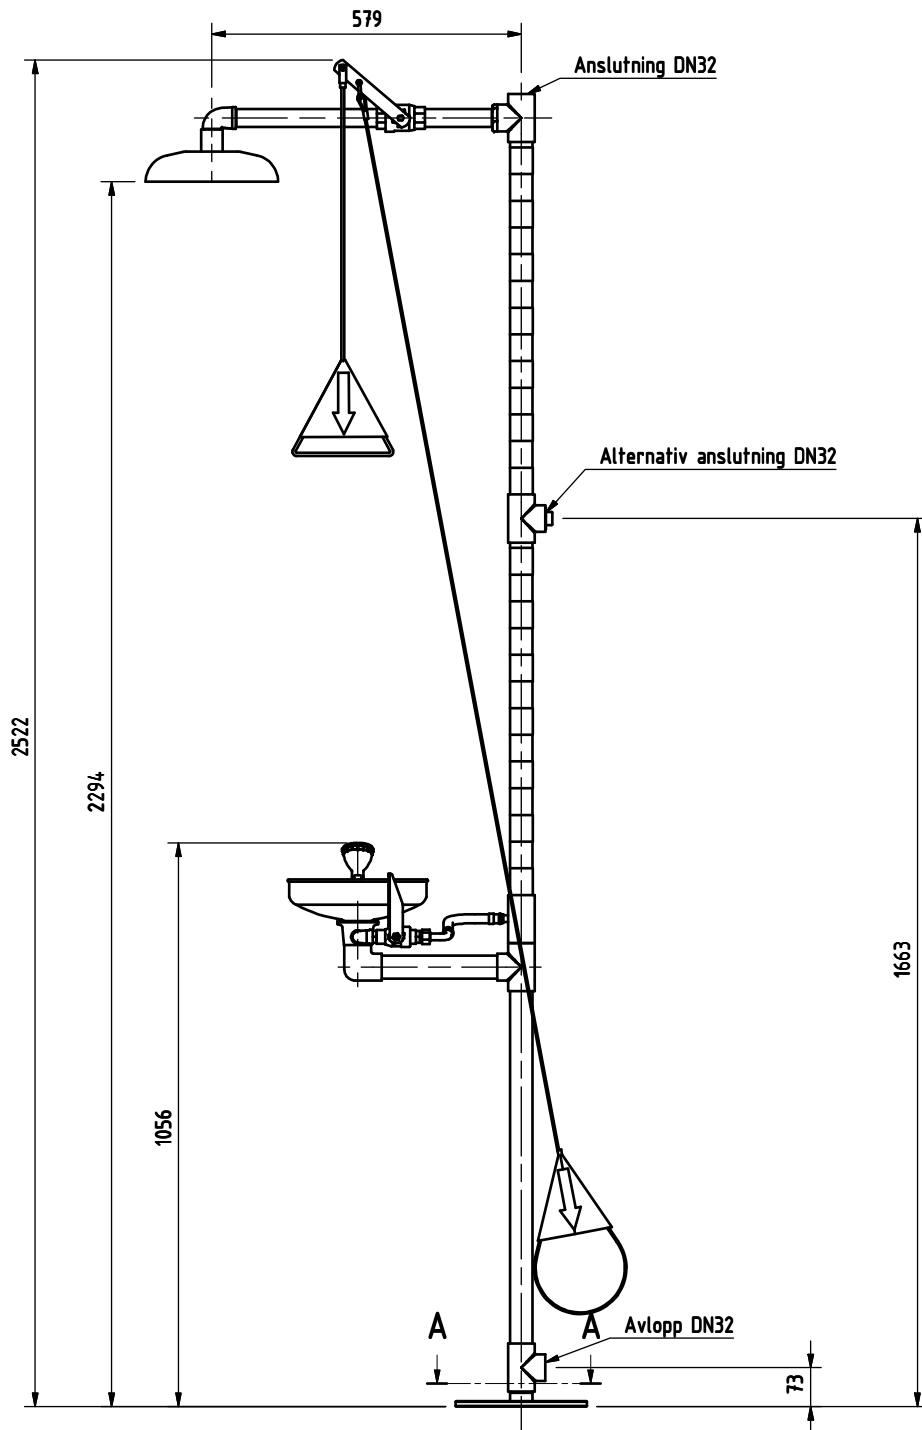

# Douche combinée avec mélangeur

Douche combinée corps / yeux / visage pour montage au sol.  
Pommeau de douche en acier inoxydable  
avec dispositif de régulation automatique de la pression  
et du débit assurant un cône de douche régulier.  
Vasque en acier inoxydable. Sans couvercle. Buses grand débit.  
Livré avec tringle de commande pour personne au sol.

Il est facile à installer, directement sur l'alimentation de la douche oculaire. Il est également facile à régler. Il est recommandé de régler la température de sortie à 25°C.

Le mélangeur est automatiquement activé lorsque la douche oculaire est utilisée. En cas de coupure de l'eau froide, l'alimentation en eau chaude est automatiquement coupée. En cas d'interruption de l'eau chaude, l'alimentation en eau froide est maintenue.

Débit: 30 l/min

Raccord: DN 15

Matériau: Laiton chromé

Livré complet avec clapet anti-retour, filtre et clé de réglage.

 **GIA Premix**

Repr. en Suisse: LaboSafe SA / 2000 Neuchâtel  
www.labosafe.ch | info@labosafe.ch  
Tel.: +41 32 756 96 96

**Flow: 78 + 26 l/min**

A-A ( 1 : 10 )

**8223663**