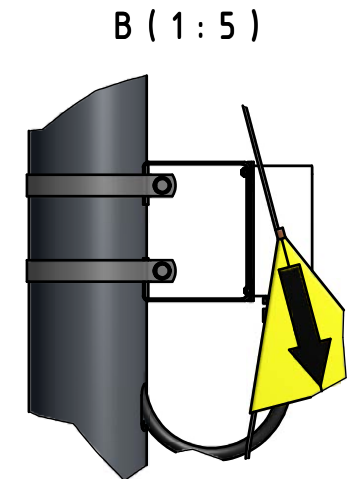

GIA Premix

Min flow: 150 + 26 l/min