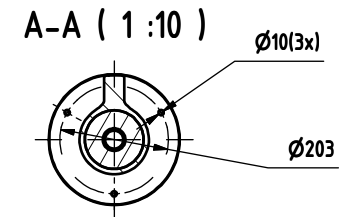

GIA Premix

Min flow: 150 + 26 l/min