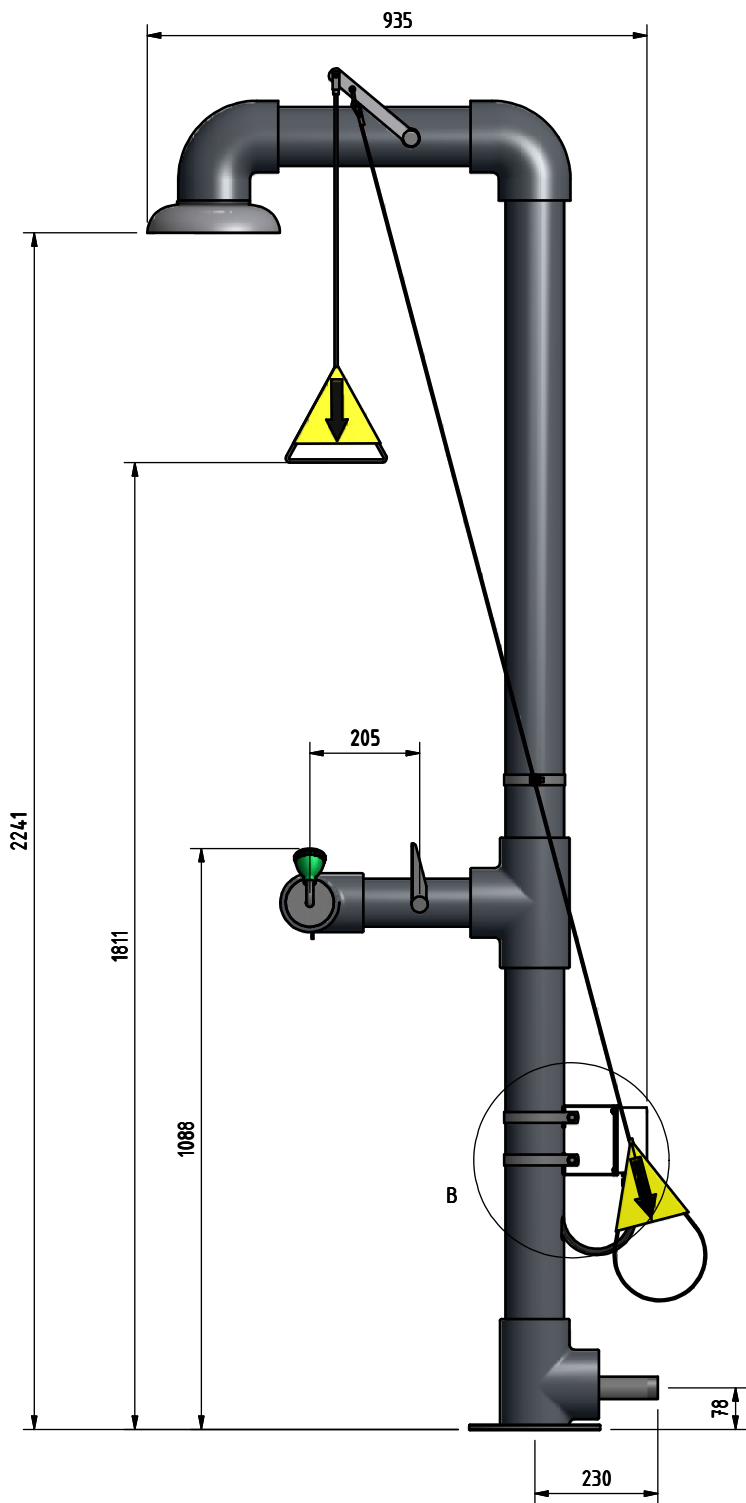

Douche combinée hors-gel, chauffée

Douche combinée corps / yeux / visage pour montage au sol.
Pommeau de douche en acier inoxydable
avec dispositif de régulation automatique de la pression
et du débit assurant un cône de douche régulier.
Sans vasque ni couvercle.
Livré avec tringle de commande pour personne au sol.

Article No: 822 3674

Débit: 26 + 150 l/min
Pression: 2,4-7 bar
Raccord: DN 32
Vanne à bille: Acier inoxydable
Écoulement: DN 32
Tuyaux: Acier inoxydable, chauffés, isolés
Douche: Acier inoxydable
Douche yeux: 822 3548
2 buses grand débit ABS avec protection.
Une pression sur le panneau active la douche.
Câble chauffant: Raychem Chemelex, autorégulant, 3BTV2-CT,
env. 60W à 10°C
Raccordement: Raychem, IP65, EN 60529, avec thermostat (non EX).
Isolation: Laine de pierre, feuille alu, classe de feu P1
250gr C. SITAC, homologué 0509/02
doublage PVC gris, DIN 8061/62.
Dimension: 400 x 983 x 2600 / 25 kg,
livré assemblé prêt à être installé

Livré avec 2 panneaux avec pictogramme universel.

 **GIA Premix**

Repr. en Suisse: LaboSafe SA / 2000 Neuchâtel
www.labosafe.ch | info@labosafe.ch
Tel.: +41 32 756 96 96

 **GIA Premix**

Min flow: 150 + 26 l/min