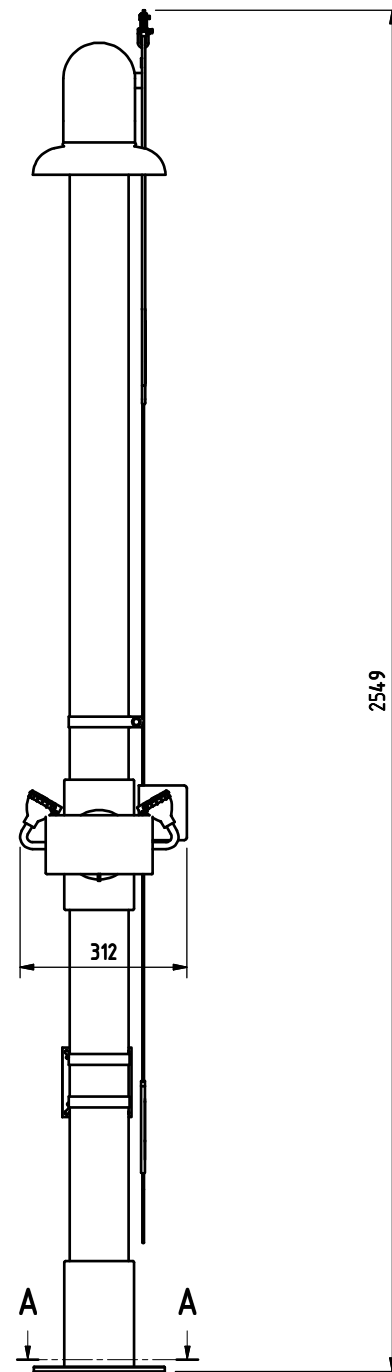

GIA Premix

Min flow: 150 + 26 l/min

8223674