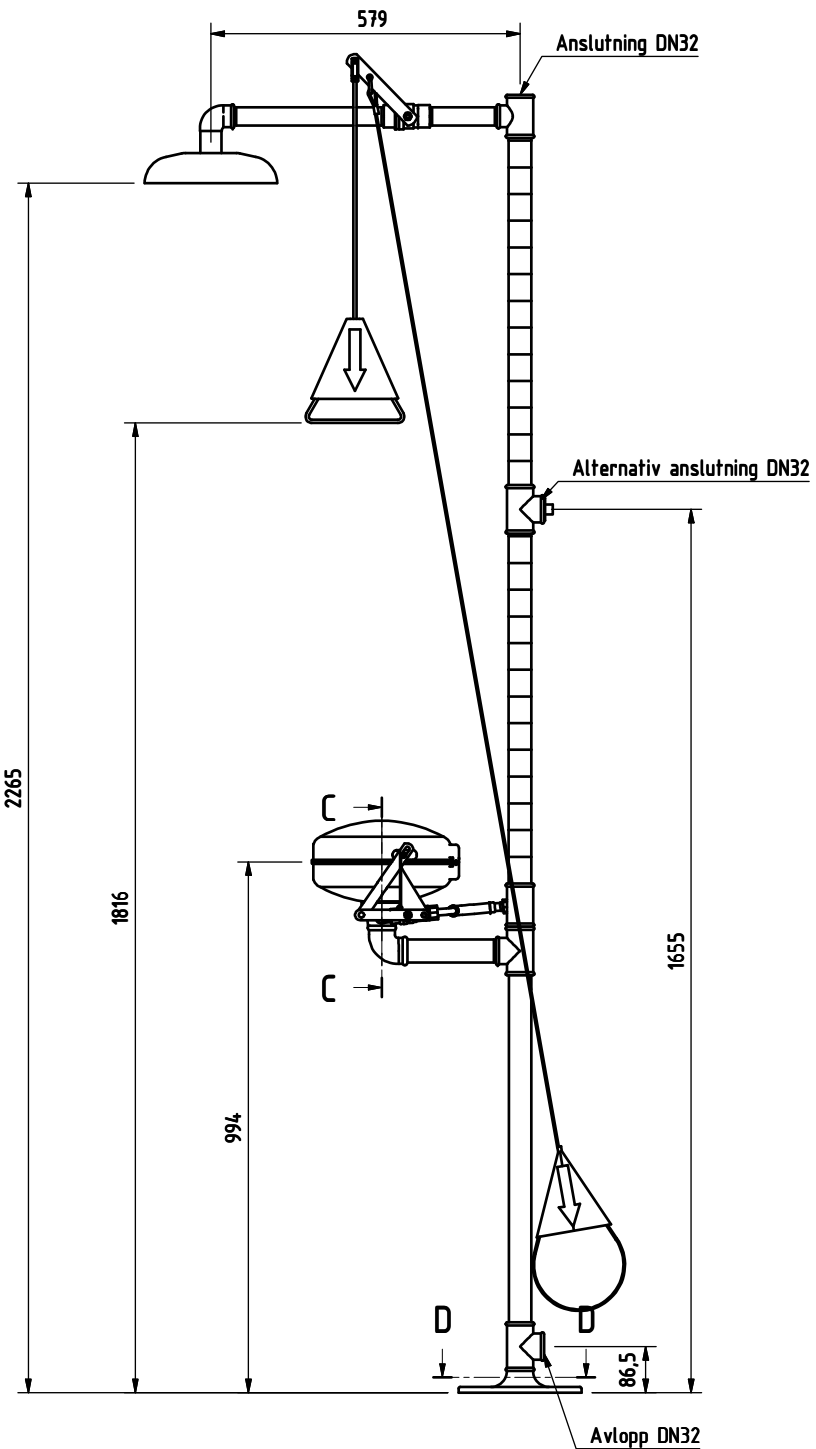

Douche combinée

Douche combinée corps / yeux / visage pour montage au sol.
Pommeau de douche en acier inoxydable
avec dispositif de régulation automatique de la pression
et du débit assurant un cône de douche régulier.
Vasque et couvercle en acier inoxydable.
Livré avec tringle de commande pour personne au sol.

Article No: 822 3696

Débit: 20 + 78 l/min

Pression: 2,4-7 bar

Raccord: DN 32

Vanne à bille: Acier inoxydable

Ecoulement: DN 32

Tuyaux: Acier galvanisé

Douche: Acier inoxydable

 GIA Premix

Min flow: 78 + 20 l/min

D-D (1 : 10)

8223696