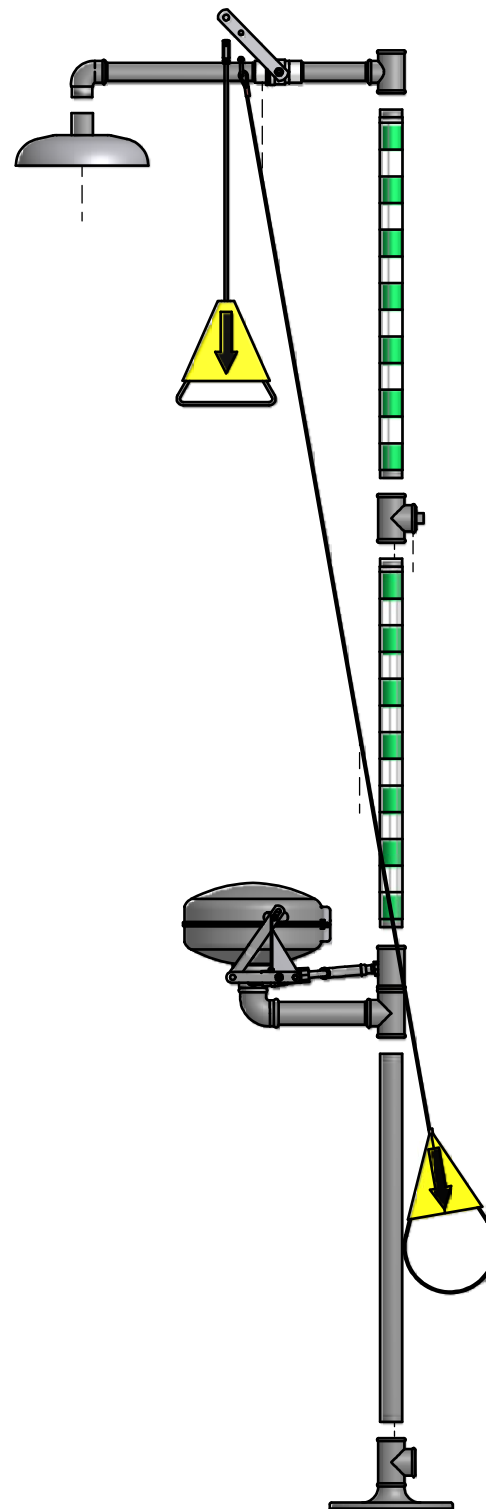

Douche combinée

Douche combinée corps / yeux / visage pour montage au sol.
Pommeau de douche en acier inoxydable
avec dispositif de régulation automatique de la pression
et du débit assurant un cône de douche régulier.
Vasque et couvercle en acier inoxydable.
Livré avec tringle de commande pour personne au sol.

Article No: 822 3696

Débit: 20 + 78 l/min

Pression: 2,4-7 bar

Raccord: DN 32

Vanne à bille: Acier inoxydable

Ecoulement: DN 32

Tuyaux: Acier galvanisé

Douche: Acier inoxydable

Douche yeux: 822 3522

4 buses ABS avec protection.

Une pression sur le panneau active la douche.

Livré avec 2 panneaux avec pictogramme universel.

 **GIA Premix**

Repr. en Suisse: LaboSafe SA / 2000 Neuchâtel
www.labosafe.ch | info@labosafe.ch
Tel.: +41 32 756 96 96

 GIA Premix

Min flow: 78 + 20 l/min

D-D (1 : 10)

8223696