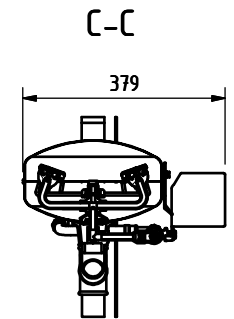

GIA Premix

Min flow: 78 + 20 l/min