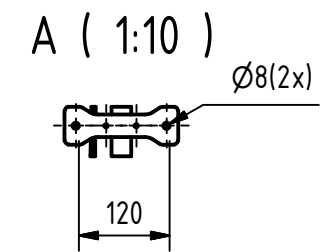

Min flow: 78 + 20 l/min