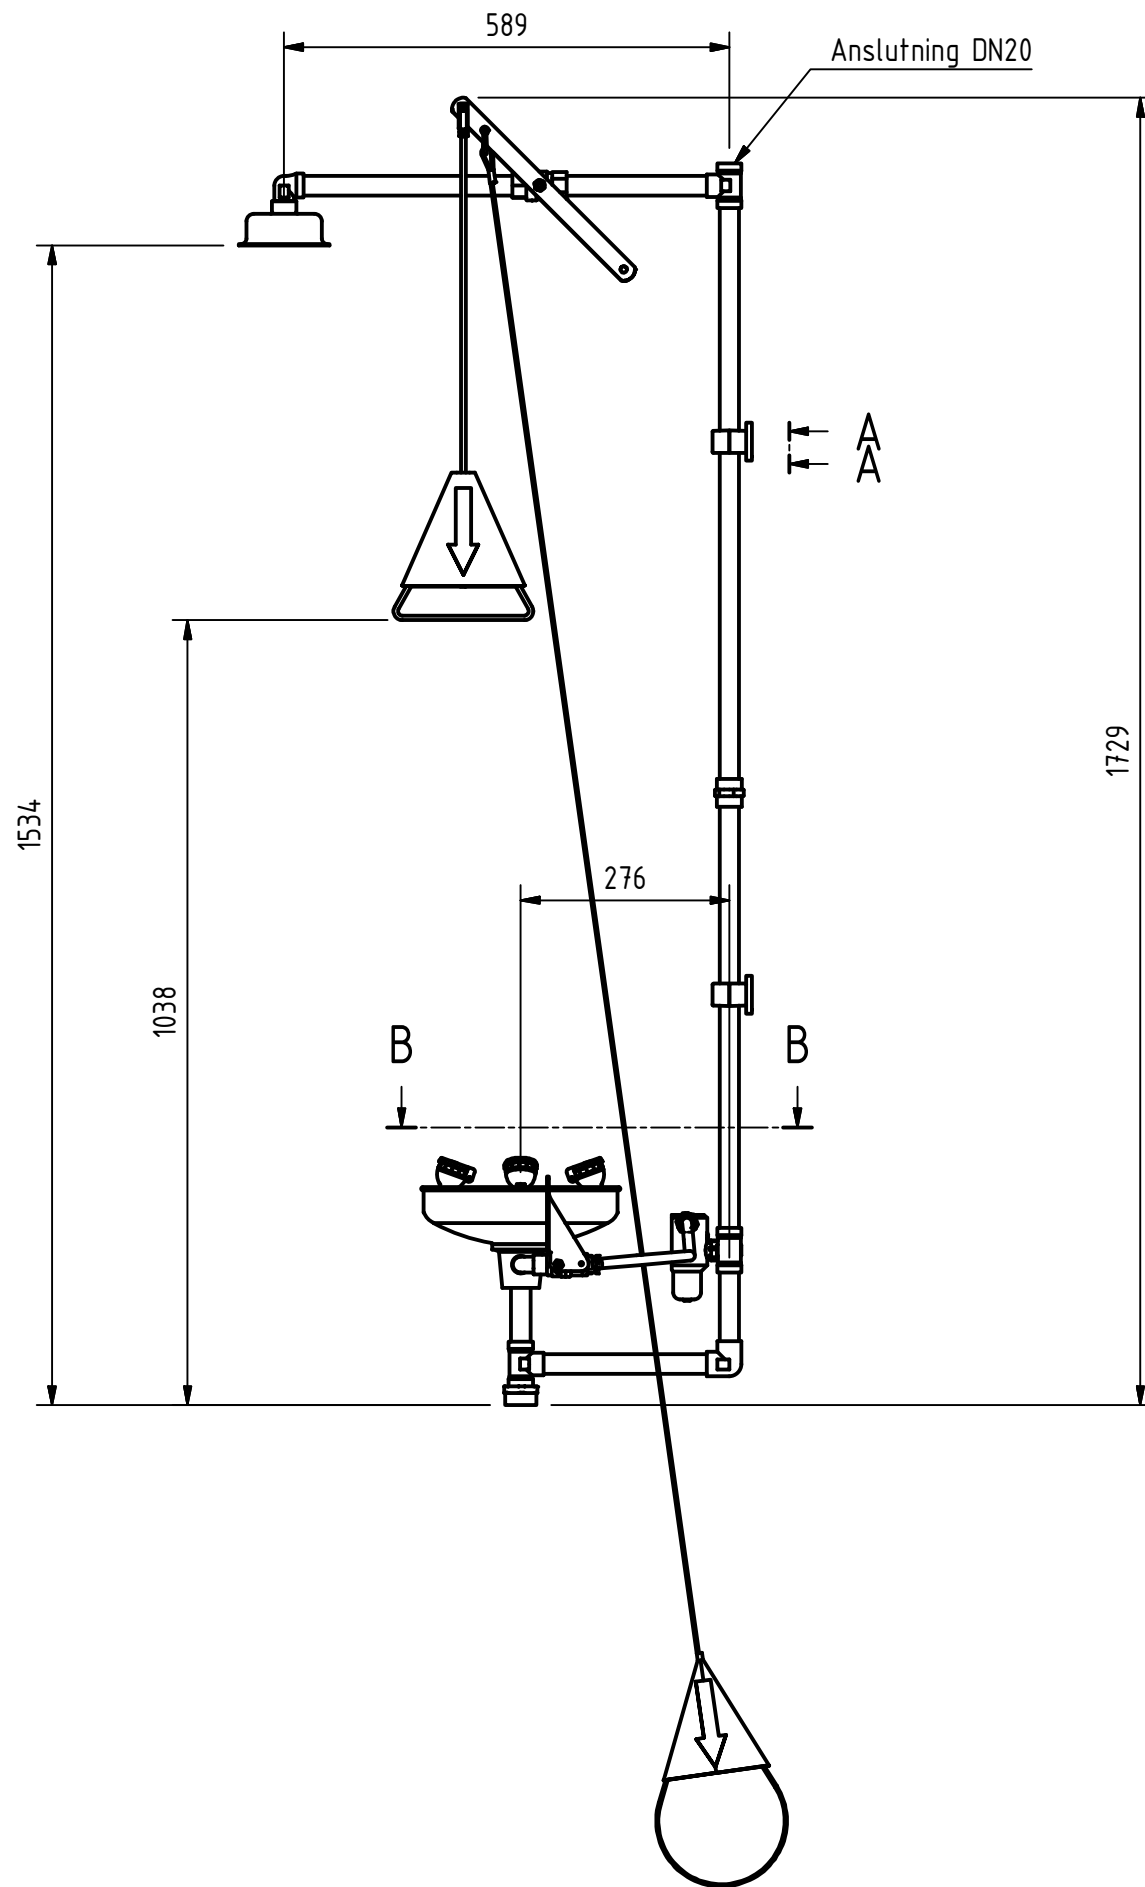

# Douche combinée

Douche combinée corps / yeux / visage pour montage mural.  
Pommeau de douche en acier inoxydable 120 mm  
avec dispositif de régulation automatique de la pression  
et du débit assurant un cône de douche régulier.  
Vasque et couvercle en acier inoxydable.  
Tuyaux en acier chromé.  
Livré avec tringle de commande pour personne au sol.

Article No: 822 3697

Débit: 20 + 78 l/min

Pression: 2,4-7 bar

Raccord: DN 20

Vanne à bille: Acier inoxydable

Ecoulement: DN 32

Tuyaux: Acier chromé

Douche: Acier inoxydable, 120 mm

Min flow: 78 + 20 l/min

8223697