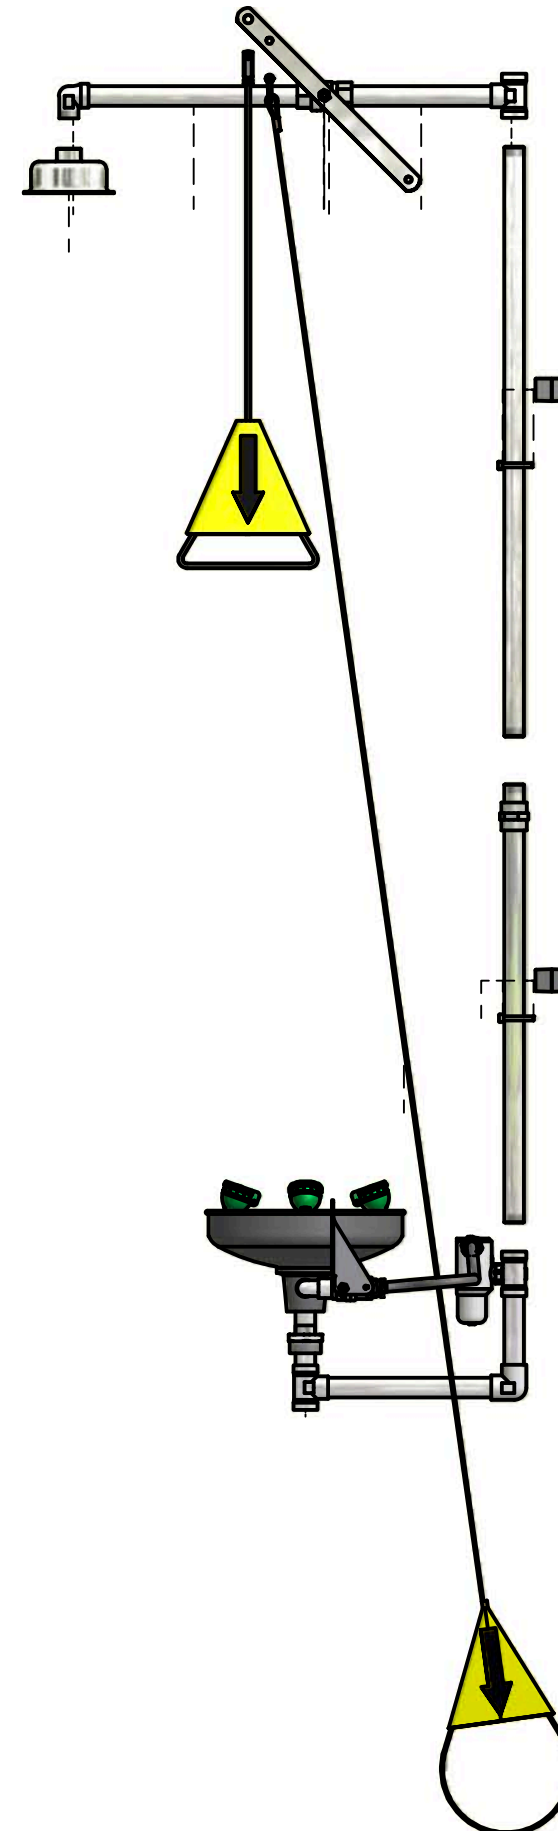

# Douche combinée

Douche combinée corps / yeux / visage pour montage mural.  
Pommeau de douche en acier inoxydable 120 mm  
avec dispositif de régulation automatique de la pression  
et du débit assurant un cône de douche régulier.  
Vasque et couvercle en acier inoxydable.  
Tuyaux en acier chromé.  
Livré avec tringle de commande pour personne au sol.

Article No: 822 3697

Débit: 20 + 78 l/min

Pression: 2,4-7 bar

Raccord: DN 20

Vanne à bille: Acier inoxydable

Ecoulement: DN 32

Tuyaux: Acier chromé

Douche: Acier inoxydable, 120 mm

Douche yeux: 822 3522

4 buses ABS avec protection.

Une pression sur le panneau active la douche.

Livré avec 2 panneaux avec pictogramme universel.

 **GIA Premix**

Repr. en Suisse: LaboSafe SA / 2000 Neuchâtel  
www.labosafe.ch | info@labosafe.ch  
Tel.: +41 32 756 96 96