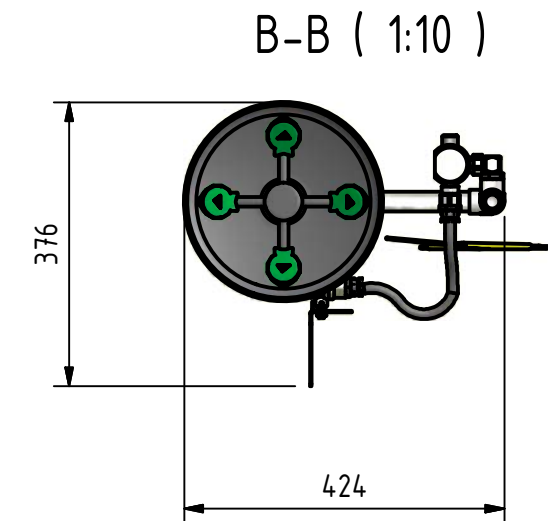

# Douche combinée

Douche combinée corps / yeux / visage pour montage mural.  
Pommeau de douche en acier inoxydable 120 mm  
avec dispositif de régulation automatique de la pression  
et du débit assurant un cône de douche régulier.  
Vasque et couvercle en acier inoxydable.  
Tuyaux en acier chromé.  
Livré avec tringle de commande pour personne au sol.

Article No: 822 3697

Débit: 20 + 78 l/min

Pression: 2,4-7 bar

Raccord: DN 20

Vanne à bille: Acier inoxydable

Ecoulement: DN 32

Tuyaux: Acier chromé

Douche: Acier inoxydable, 120 mm

Douche yeux: 822 3522

4 buses ABS avec protection.

Une pression sur le panneau active la douche.

Livré avec 2 panneaux avec pictogramme universel.

 **GIA Premix**

Repr. en Suisse: LaboSafe SA / 2000 Neuchâtel  
www.labosafe.ch | info@labosafe.ch  
Tel.: +41 32 756 96 96

Min flow: 78 + 20 l/min

8223697