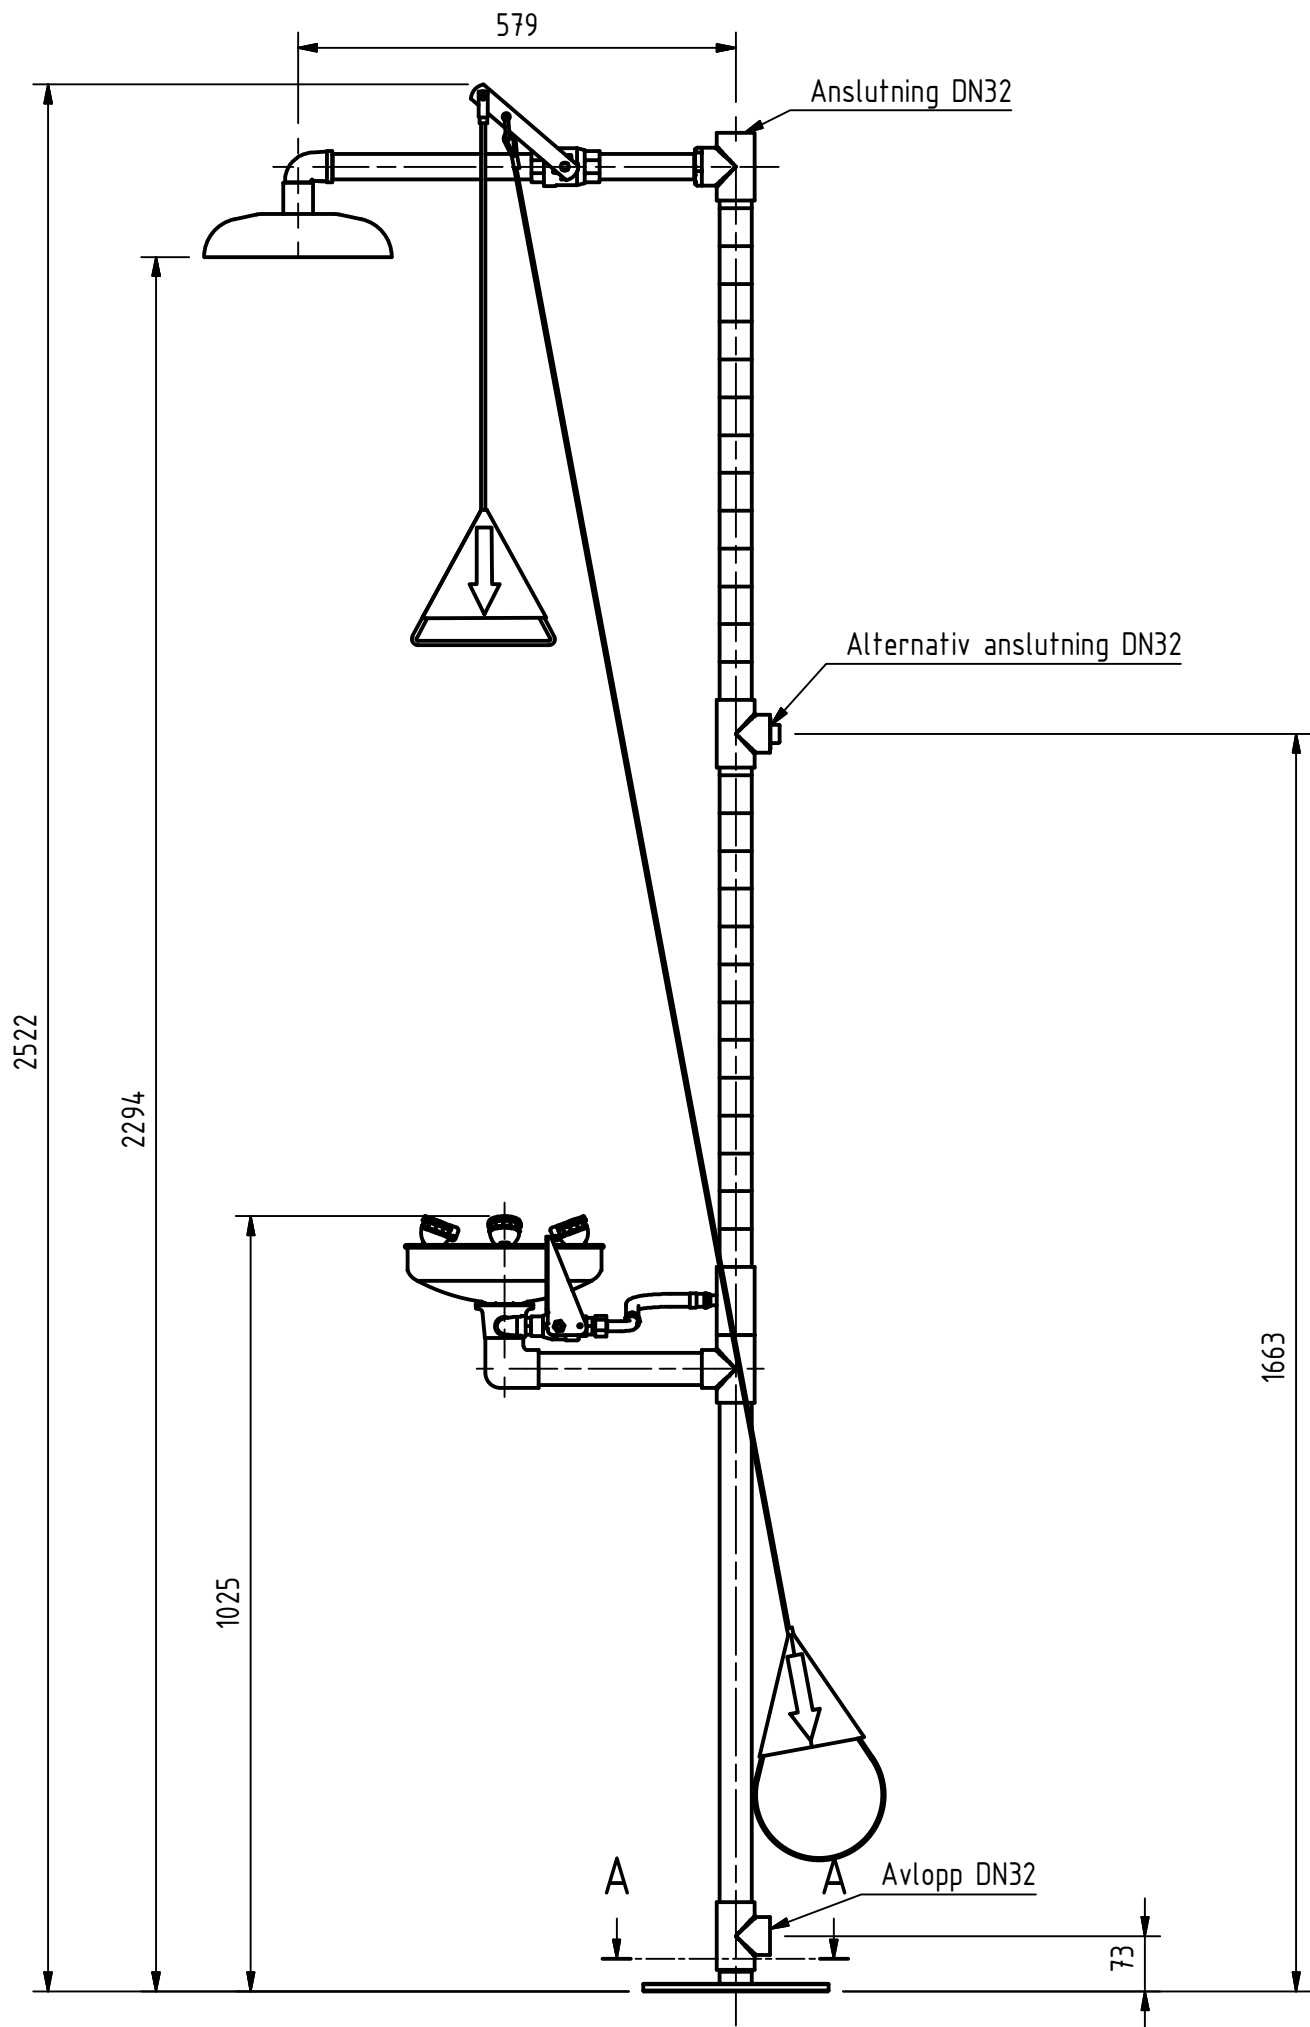

# Douche combinée

Douche combinée corps / yeux / visage pour montage au sol.  
Pommeau de douche en acier inoxydable  
avec dispositif de régulation automatique de la pression  
et du débit assurant un cône de douche régulier.  
Vasque et couvercle en acier inoxydable.  
Livré avec tringle de commande pour personne au sol.

Article No: 822 3698

Débit: 20 + 78 l/min

Pression: 2,4-7 bar

Raccord: DN 32

Vanne à bille: Acier inoxydable

Ecoulement: DN 32

Tuyaux: Acier inoxydable

Douche: Acier inoxydable

Min flow: 78 + 20 l/min

8223698