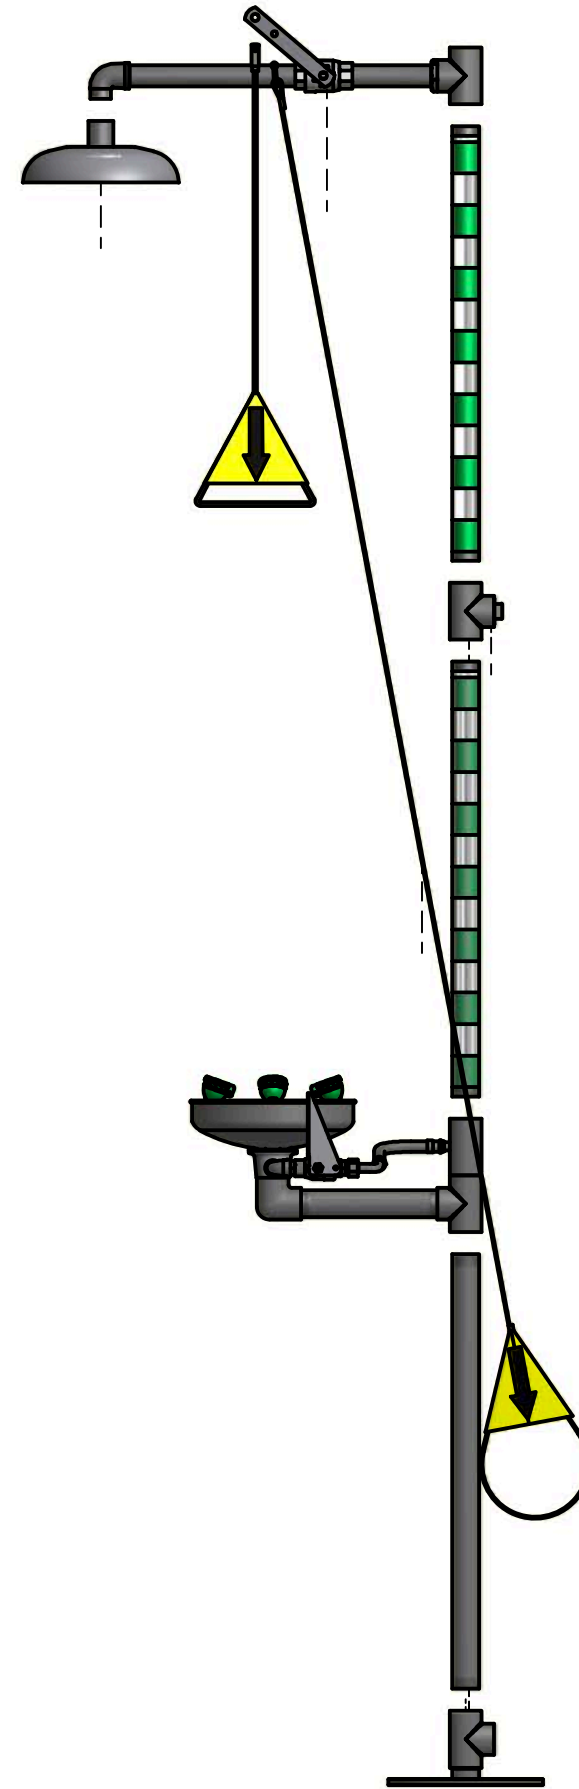

# Douche combinée

Douche combinée corps / yeux / visage pour montage au sol.  
Pommeau de douche en acier inoxydable  
avec dispositif de régulation automatique de la pression  
et du débit assurant un cône de douche régulier.  
Vasque et couvercle en acier inoxydable.  
Livré avec tringle de commande pour personne au sol.

Article No: 822 3698

Débit: 20 + 78 l/min

Pression: 2,4-7 bar

Raccord: DN 32

Vanne à bille: Acier inoxydable

Ecoulement: DN 32

Tuyaux: Acier inoxydable

Douche: Acier inoxydable

Douche yeux: 822 3524

4 buses ABS avec protection.

Une pression sur le panneau active la douche.

Livré avec 2 panneaux avec pictogramme universel.

 **GIA Premix**

Repr. en Suisse: LaboSafe SA / 2000 Neuchâtel  
www.labosafe.ch | info@labosafe.ch  
Tel.: +41 32 756 96 96

Min flow: 78 + 20 l/min

8223698