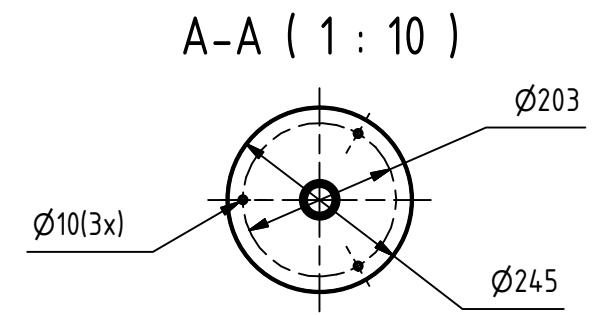

Min flow: 78 + 20 l/min

8223698