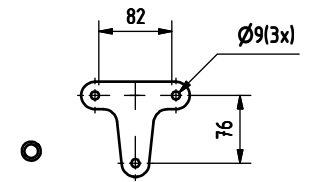

**Article No:** 822 3712

Débit: 10 l/min  
Pression: 2,4-7 bar  
Raccord: DN 15  
Vanne à bille: Acier inoxydable  
Tuyaux: Acier galvanisé  
Douche yeux: 2 buses ABS, avec protection.  
Une pression sur le panneau active  
la douche.

B-B ( 1 : 6 )

A ( 1 : 6 )

**8223712**