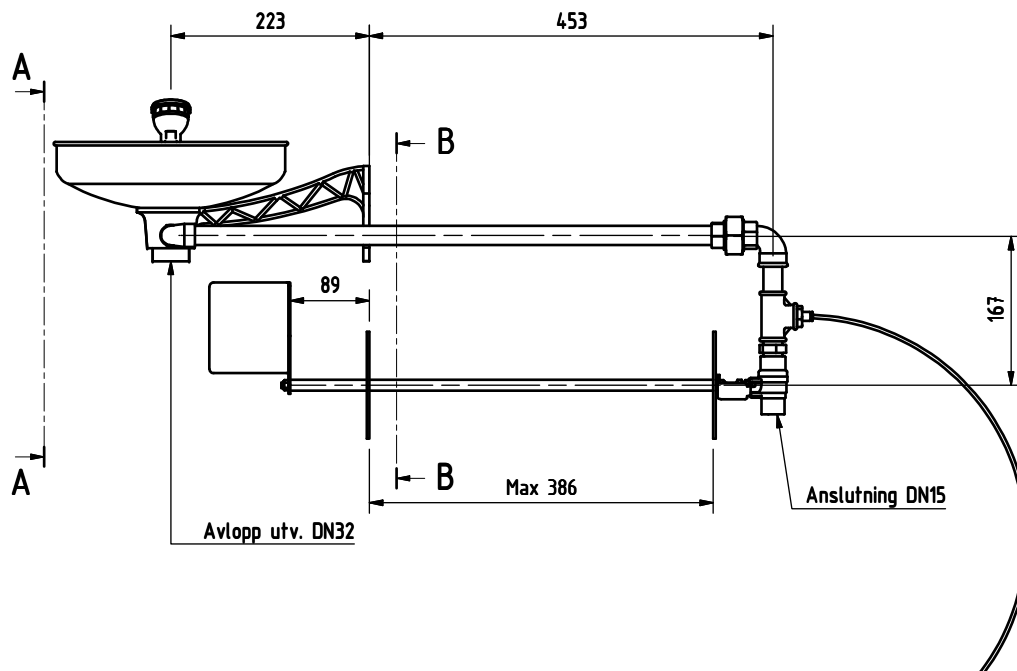

GIA Premix

Min flow: 10 l/min