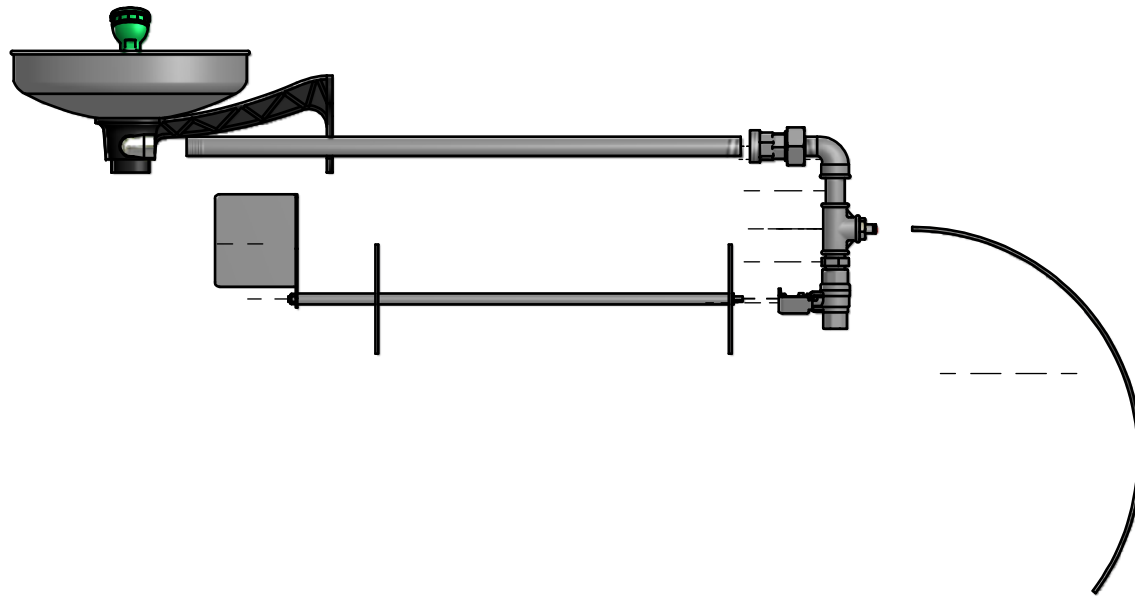

# Douche oculaire extérieur, hors-gel

Douche yeux et visage pour montage à l'extérieur.  
Vanne hors-gel à l'intérieur.  
Avec vasque en acier inoxydable, sans couvercle.  
Avec dispositif de régulation automatique de la pression  
et du débit assurant un cône de douche régulier.

**Article No:** 822 3712

Débit: 10 l/min  
Pression: 2,4-7 bar  
Raccord: DN 15  
Vanne à bille: Acier inoxydable  
Tuyaux: Acier galvanisé  
Douche yeux: 2 buses ABS, avec protection.  
Une pression sur le panneau active  
la douche.

B-B ( 1 : 6 )

A ( 1 : 6 )

**8223712**