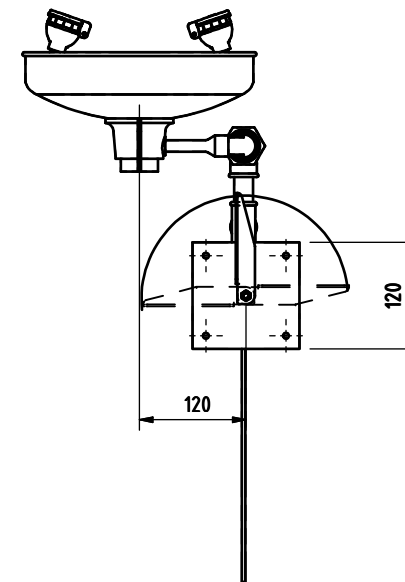

**Article No:** 822 3712

Débit: 10 l/min  
Pression: 2,4-7 bar  
Raccord: DN 15  
Vanne à bille: Acier inoxydable  
Tuyaux: Acier galvanisé  
Douche yeux: 2 buses ABS, avec protection.  
Une pression sur le panneau active  
la douche.

B-B ( 1 : 6 )

A ( 1 : 6 )

**8223712**