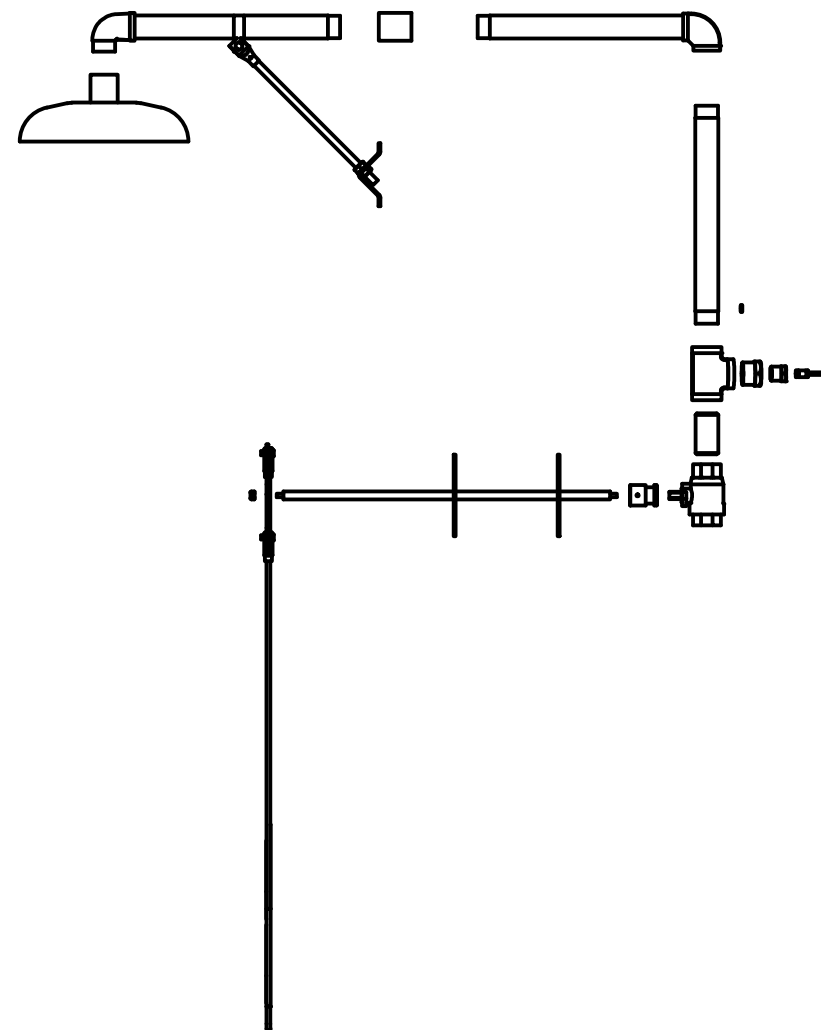

Min flow: 78l/min

A-A (1 : 12)