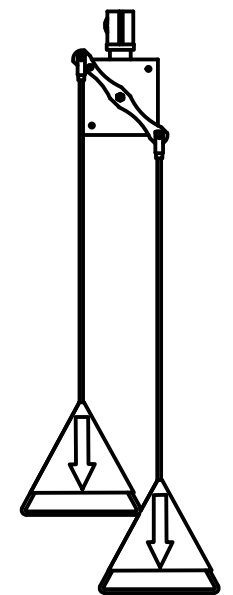

Min flow: 78l/min

A-A (1 : 12)

8223720