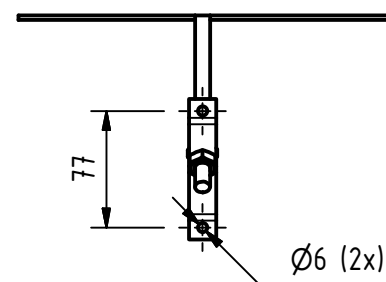

Min flow: 78l/min

A-A (1 : 12)

B-B (1 : 5)

8223720