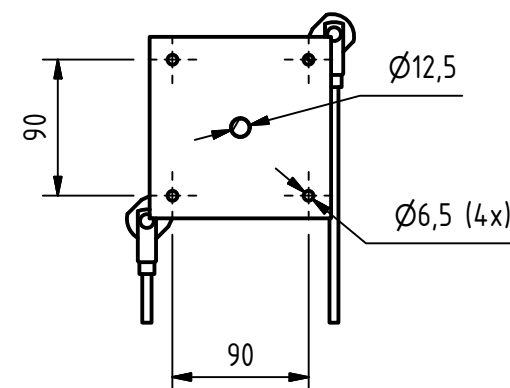

Min flow: 78l/min

A-A (1 : 12)

C-C (1 : 5)

8223720