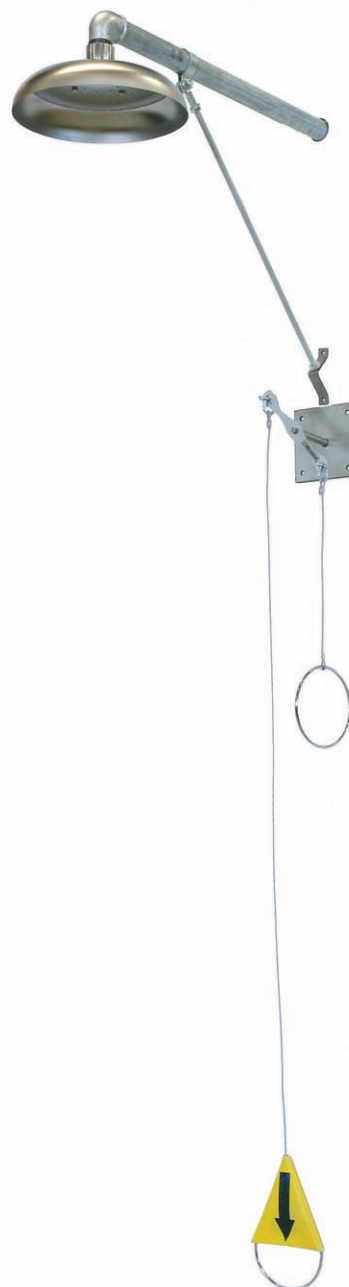

Douche corps extérieur, hors-gel

Douche pour le corps pour montage à l'extérieur.
Pommeau de douche en acier inoxydable
avec dispositif de régulation automatique de la pression
et du débit assurant un cône de douche régulier.
Livré avec tringle de commande pour personne au sol.

Article No: 822 3720

Débit: 150 l/min
Pression: 2,4-7 bar
Raccord: DN 25
Vanne à bille: Acier inoxydable, horizontale
Tuyaux: Acier inoxydable
Douche: Acier inoxydable

Livré avec panneau avec pictogramme universel.