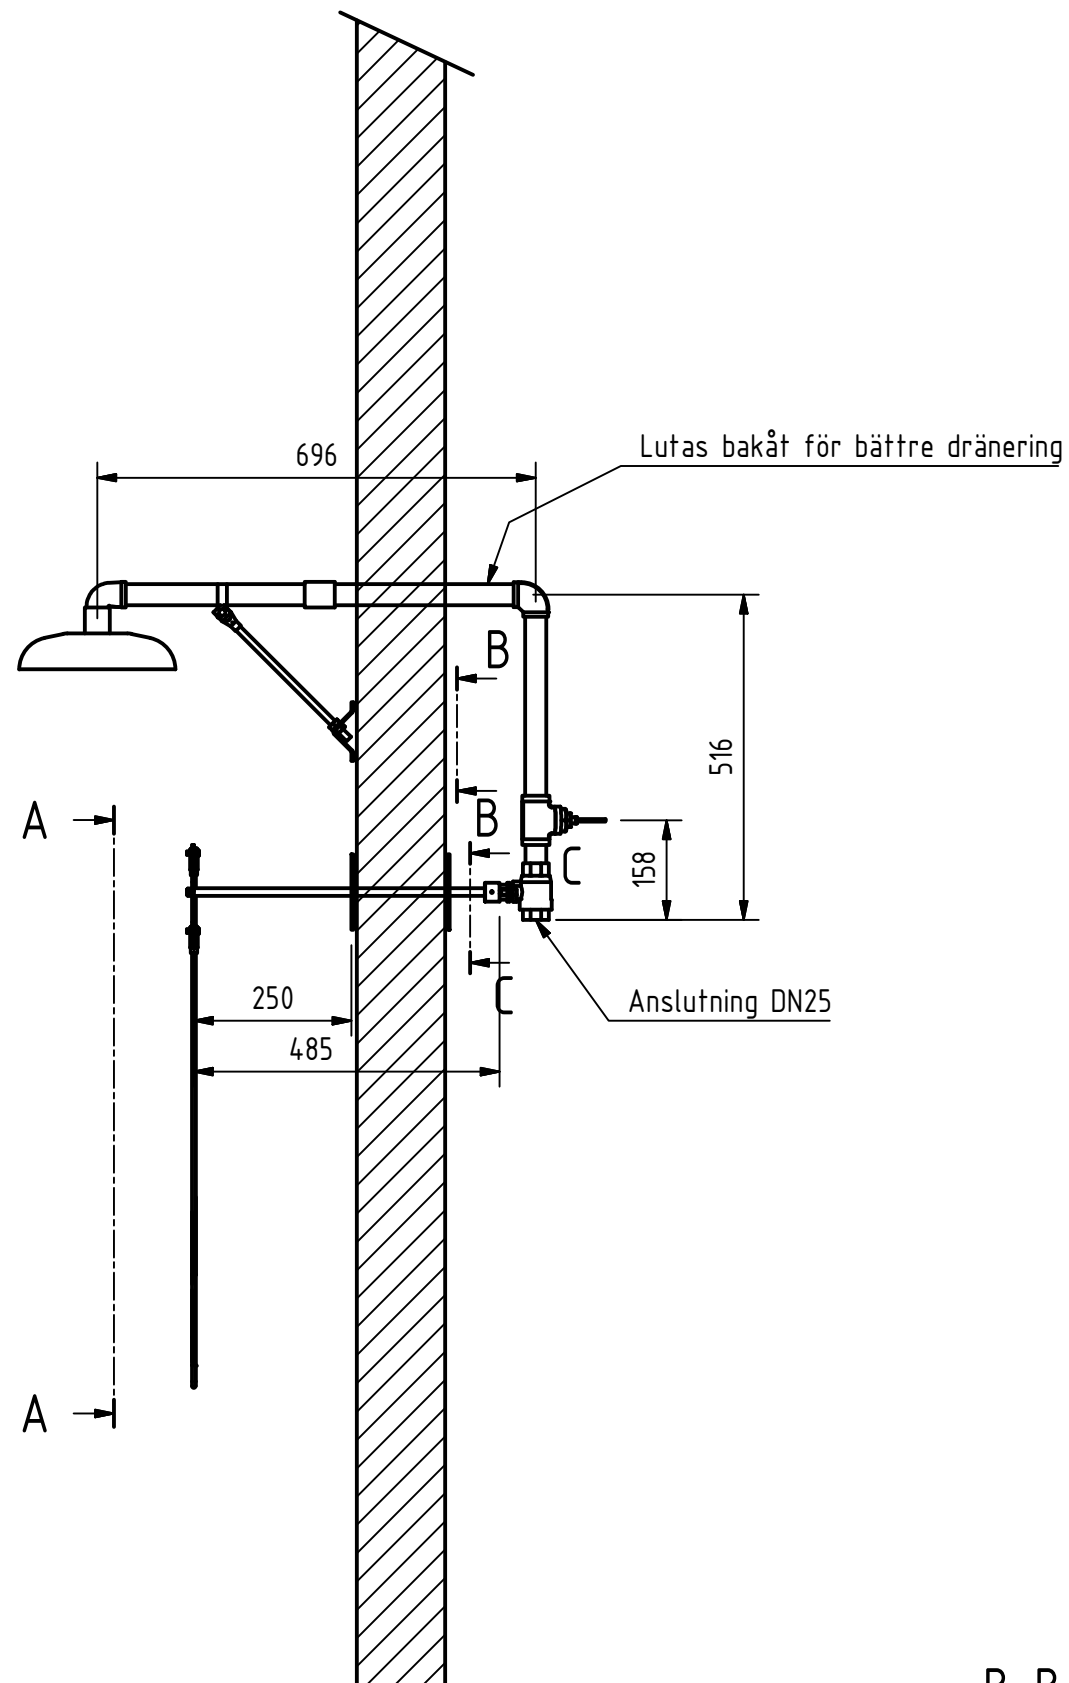

Min flow: 78l/min

A-A (1 : 12)