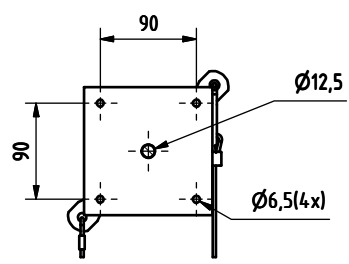

Min flow: 150 l/min

B-B (1 : 5)

8223738