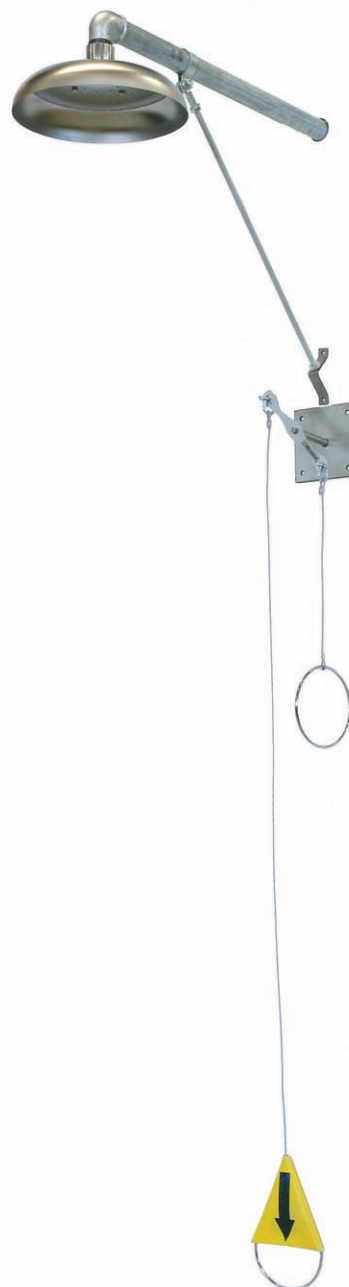

Douche corps extérieur, hors-gel

Douche pour le corps pour montage à l'extérieur.
Pommeau de douche en acier inoxydable
avec dispositif de régulation automatique de la pression
et du débit assurant un cône de douche régulier.
Livré avec tringle de commande pour personne au sol.

Article No: 822 3738

Débit: 150 l/min
Pression: 2,4-7 bar
Raccord: DN 25
Vanne à bille: Acier inoxydable, horizontale
Tuyaux: Acier galvanisé
Douche: Acier inoxydable

Livré avec panneau avec pictogramme universel.