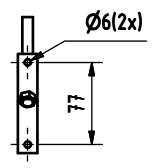

Min flow: 150 l/min

D-D (1 : 5)

8223738