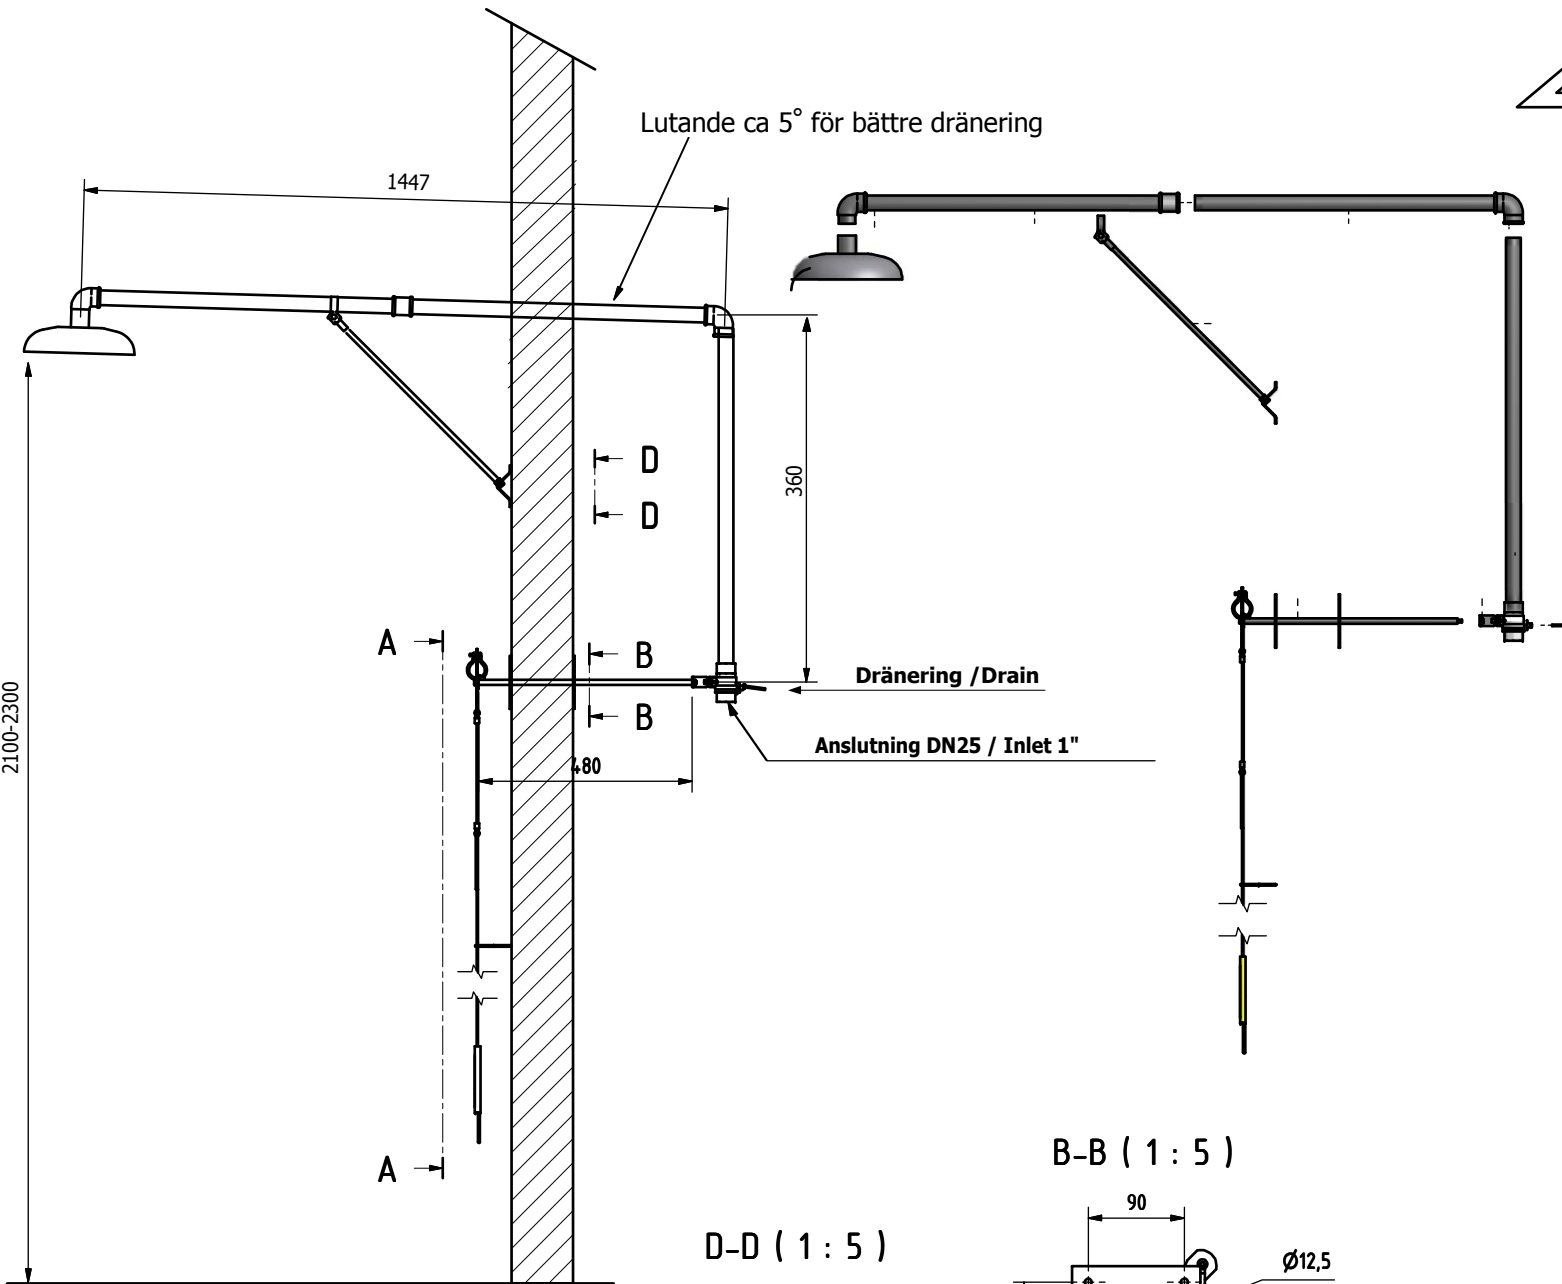

Min flow: 150 l/min