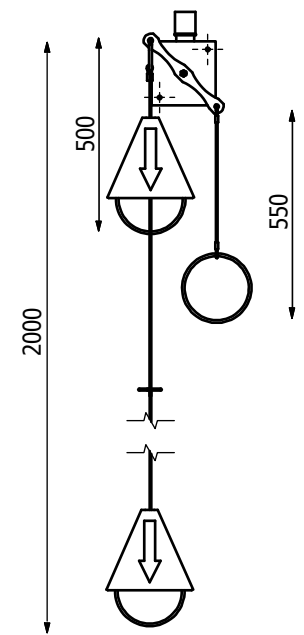

Min flow: 150 l/min

A-A (1 : 10)

8223738