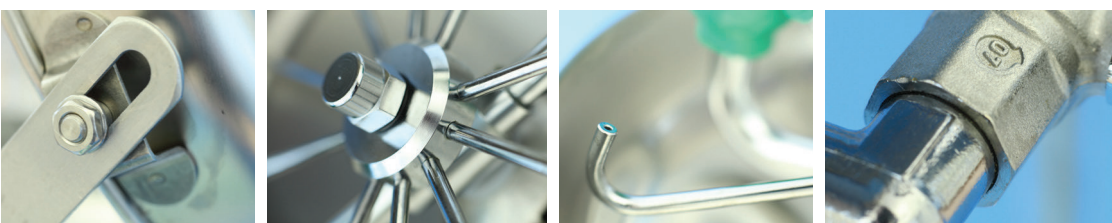

Augen- und Gesichtsdusche

Augen- und Gesichtsdusche, wandbefestigt.
Mit Auffangbecken und Deckel,
Chromstahl lackiert grün.
Mit automatischer Druck- und Durchflusskontrolle
ausgestattet, womit das richtige Strahlbild garantiert wird.

Artikel No: 729 3641

Durchfluss: 10 l/min
Druck: 2,4 - 7 bar
Anschluss: DN 15
Ablauf: DN 32
Kugelventil : Chromstahl
Augenduschen: 2 ABS Düsen mit Schützabdeckung,
klappbar Bedienung

Universal Notschilde mitgeliefert