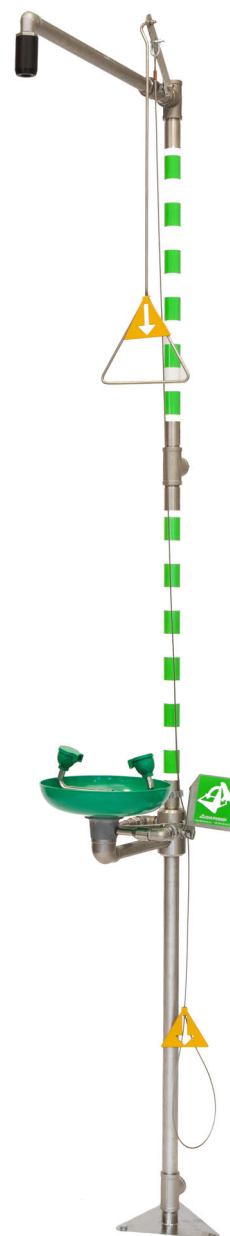

DOUCHE COMBINÉE

Douche combinée corps / yeux / visage pour montage au sol.
Pomme de douche en plastique Acetal.
Avec dispositif de régulation automatique de la pression
et du débit assurant un cône de douche régulier.
Avec vasque en plastique ABS, sans couvercle.
Livré avec tringle de commande pour personne au sol.

Article No: 797.6174

Debit: 76 + 10 l/min
Pression: 2,4 - 7 bar
Raccordement: DN 25
Vannes: Acier inoxydable
Tuyaux: Acier inoxydable 1.4404
Ecoulement: DN25
Douche: Plastique Acetal
Douche oculaire: 792.3650
2 buses ABS avec protection, sans couvercle.
Une pression sur le panneau active la douche.

Livré avec 2 panneaux avec pictogramme universel.

GIA Premix

LaboSafe SA
ch. du petit-pontarlier 15 | 2000-neuchâtel
www.giapremix.ch | info@labosafe.ch