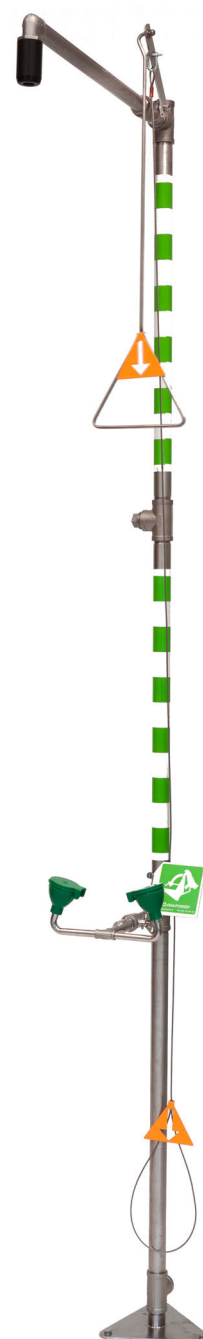

DOUCHE COMBINÉE

Douche combinée corps / yeux / visage pour montage au sol.
Pomme de douche en plastique Acetal.
Avec dispositif de régulation automatique de la pression
et du débit assurant un cône de douche régulier.
Sans vasque, sans couvercle.
Livré avec tringle de commande pour personne au sol.

Article No: 797.6176

Debit: 76 + 20 l/min
Pression: 2,4 - 7 bar
Raccordement: DN 25
Vannes: Acier inoxydable
Tuyaux: Acier inoxydable 1.4404
Ecoulement: DN25
Douche: Nouveau modèle plastique Acetal
Douche oculaire: 792.3648
2 buses ABS 53 mm, avec protection.
Une pression sur le panneau active la douche.

Livré avec 2 panneaux avec pictogramme universel.

GIA Premix

LaboSafe SA
ch. du petit-pontarlier 15 | 2000-neuchâtel
www.giapremix.ch | info@labosafe.ch