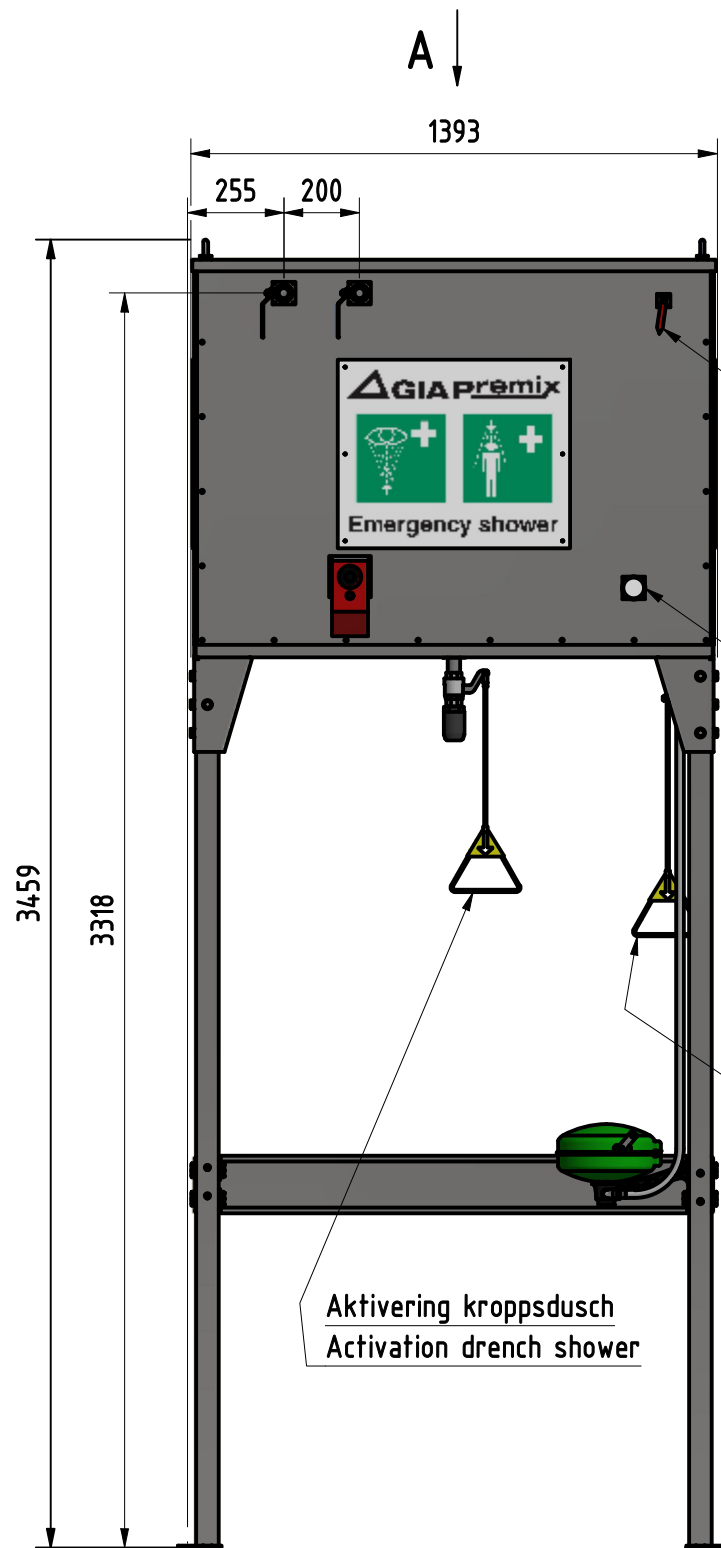

Lyftögla 4st
Lifting hooks 4pcs

Obs!
Ritningen visar tankdusch i standardutförande.

Note!
Drawing shows tank shower in basic configuration.