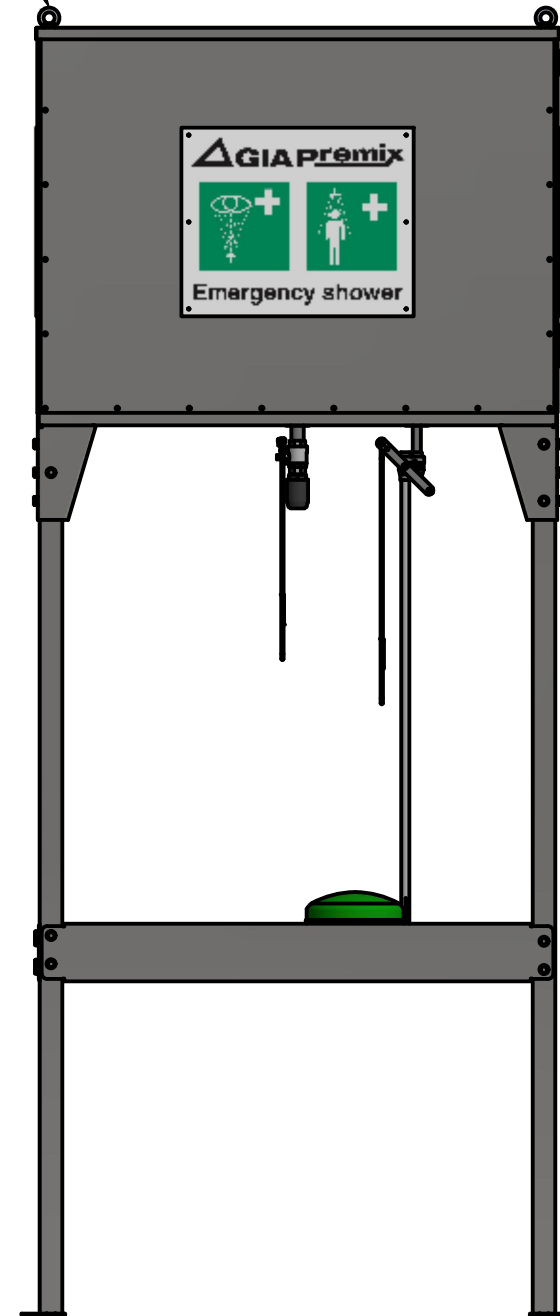

La construction de base se compose d'un cadre en acier inoxydable supportant un réservoir en acier inoxydable, avec un couvercle amovible pour le nettoyage.

Les cotés du réservoir sont isolés et protégés par des panneaux en acier inoxydable.

Il est également équipé d'un indicateur de niveau d'eau dans le réservoir et d'un thermomètre.

Caractéristiques:

Intégralemetn en acier inoxydable

Isolation en polyuréthane

Douche en plastique dur Acetal

Dimensions selon plan annexé

821 751 Rideau PVC

Existe également sur demande en exécution EX

 **GIA Premix**

LaboSafe SA
Rue de Saint-Nicolas 10 | 2000-neuchâtel
www.giapremix.ch | info@labosafe.ch

Lyftögla 4st
Lifting hooks 4pcs

Obs!
Ritningen visar tankdusch i standardutförande.

Note!
Drawing shows tank shower in basic configuration.