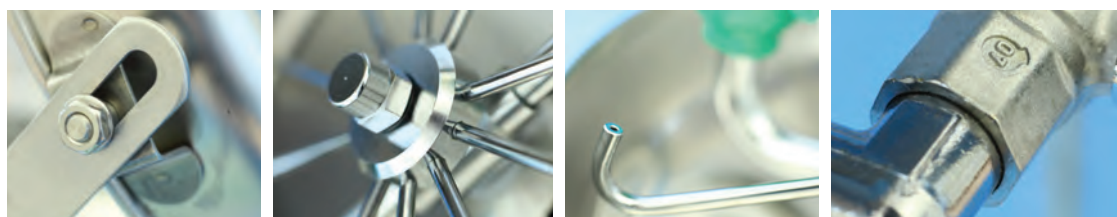

Douche oculaire extérieur, hors-gel

Douche yeux et visage pour montage à l'extérieur.
Vanne hors-gel, à l'intérieur.

Avec dispositif de régulation automatique de la pression
et du débit assurant un cône de douche régulier.

Article No: 822 3704

Débit: 26 l/min

Pression: 2,4 - 7 bar

Raccord: DN 15

Vanne à bille: Acier inoxydable

Tuyaux: Acier inoxydable

Douche yeux: 2 buses ABS, avec protection.

Une pression sur le panneau active
la douche.

Livré avec panneau avec pictogramme universel.

GIA Premix

Repr. en Suisse: LaboSafe SA / 2000 Neuchâtel
www.labosafe.ch | info@labosafe.ch
Tel.: +41 32 756 96 96