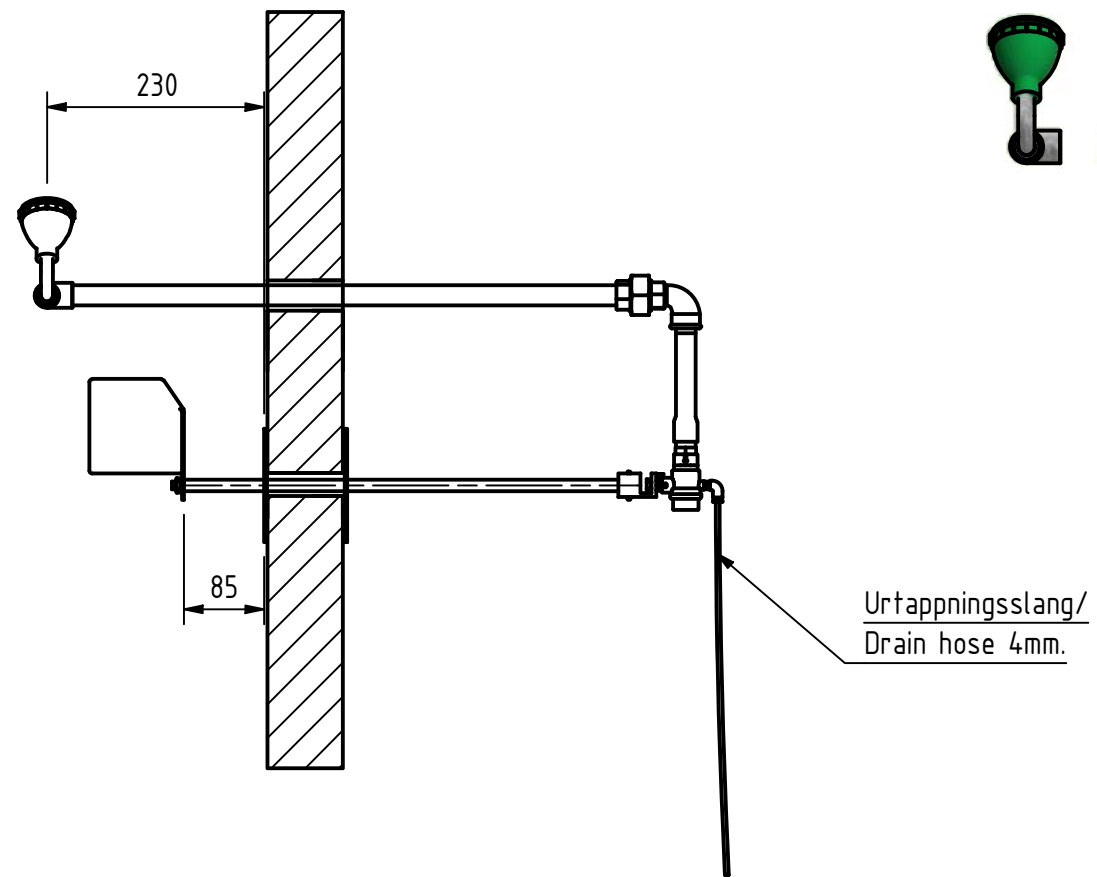

Min flow: 26 l/min

Rostfri: EN 1.4404

8223704