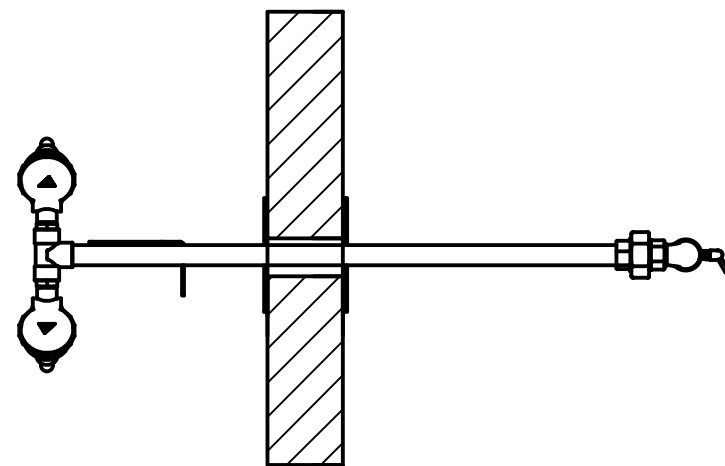

Min flow: 26 l/min

Rostfri: EN 1.4404

8223704