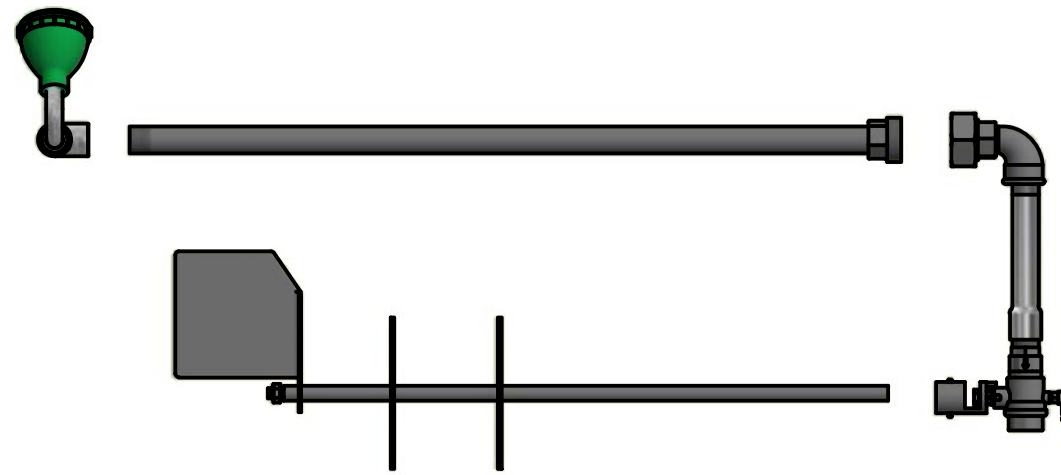

Min flow: 26 l/min

Rostfri: EN 1.4404

8223704