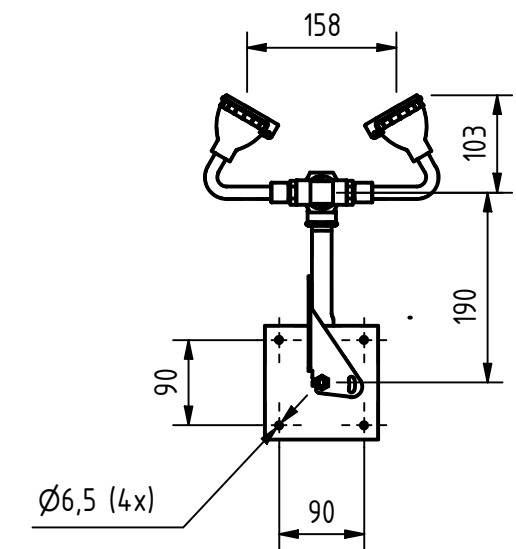

Min flow: 26 l/min

Rostfri: EN 1.4404

8223704