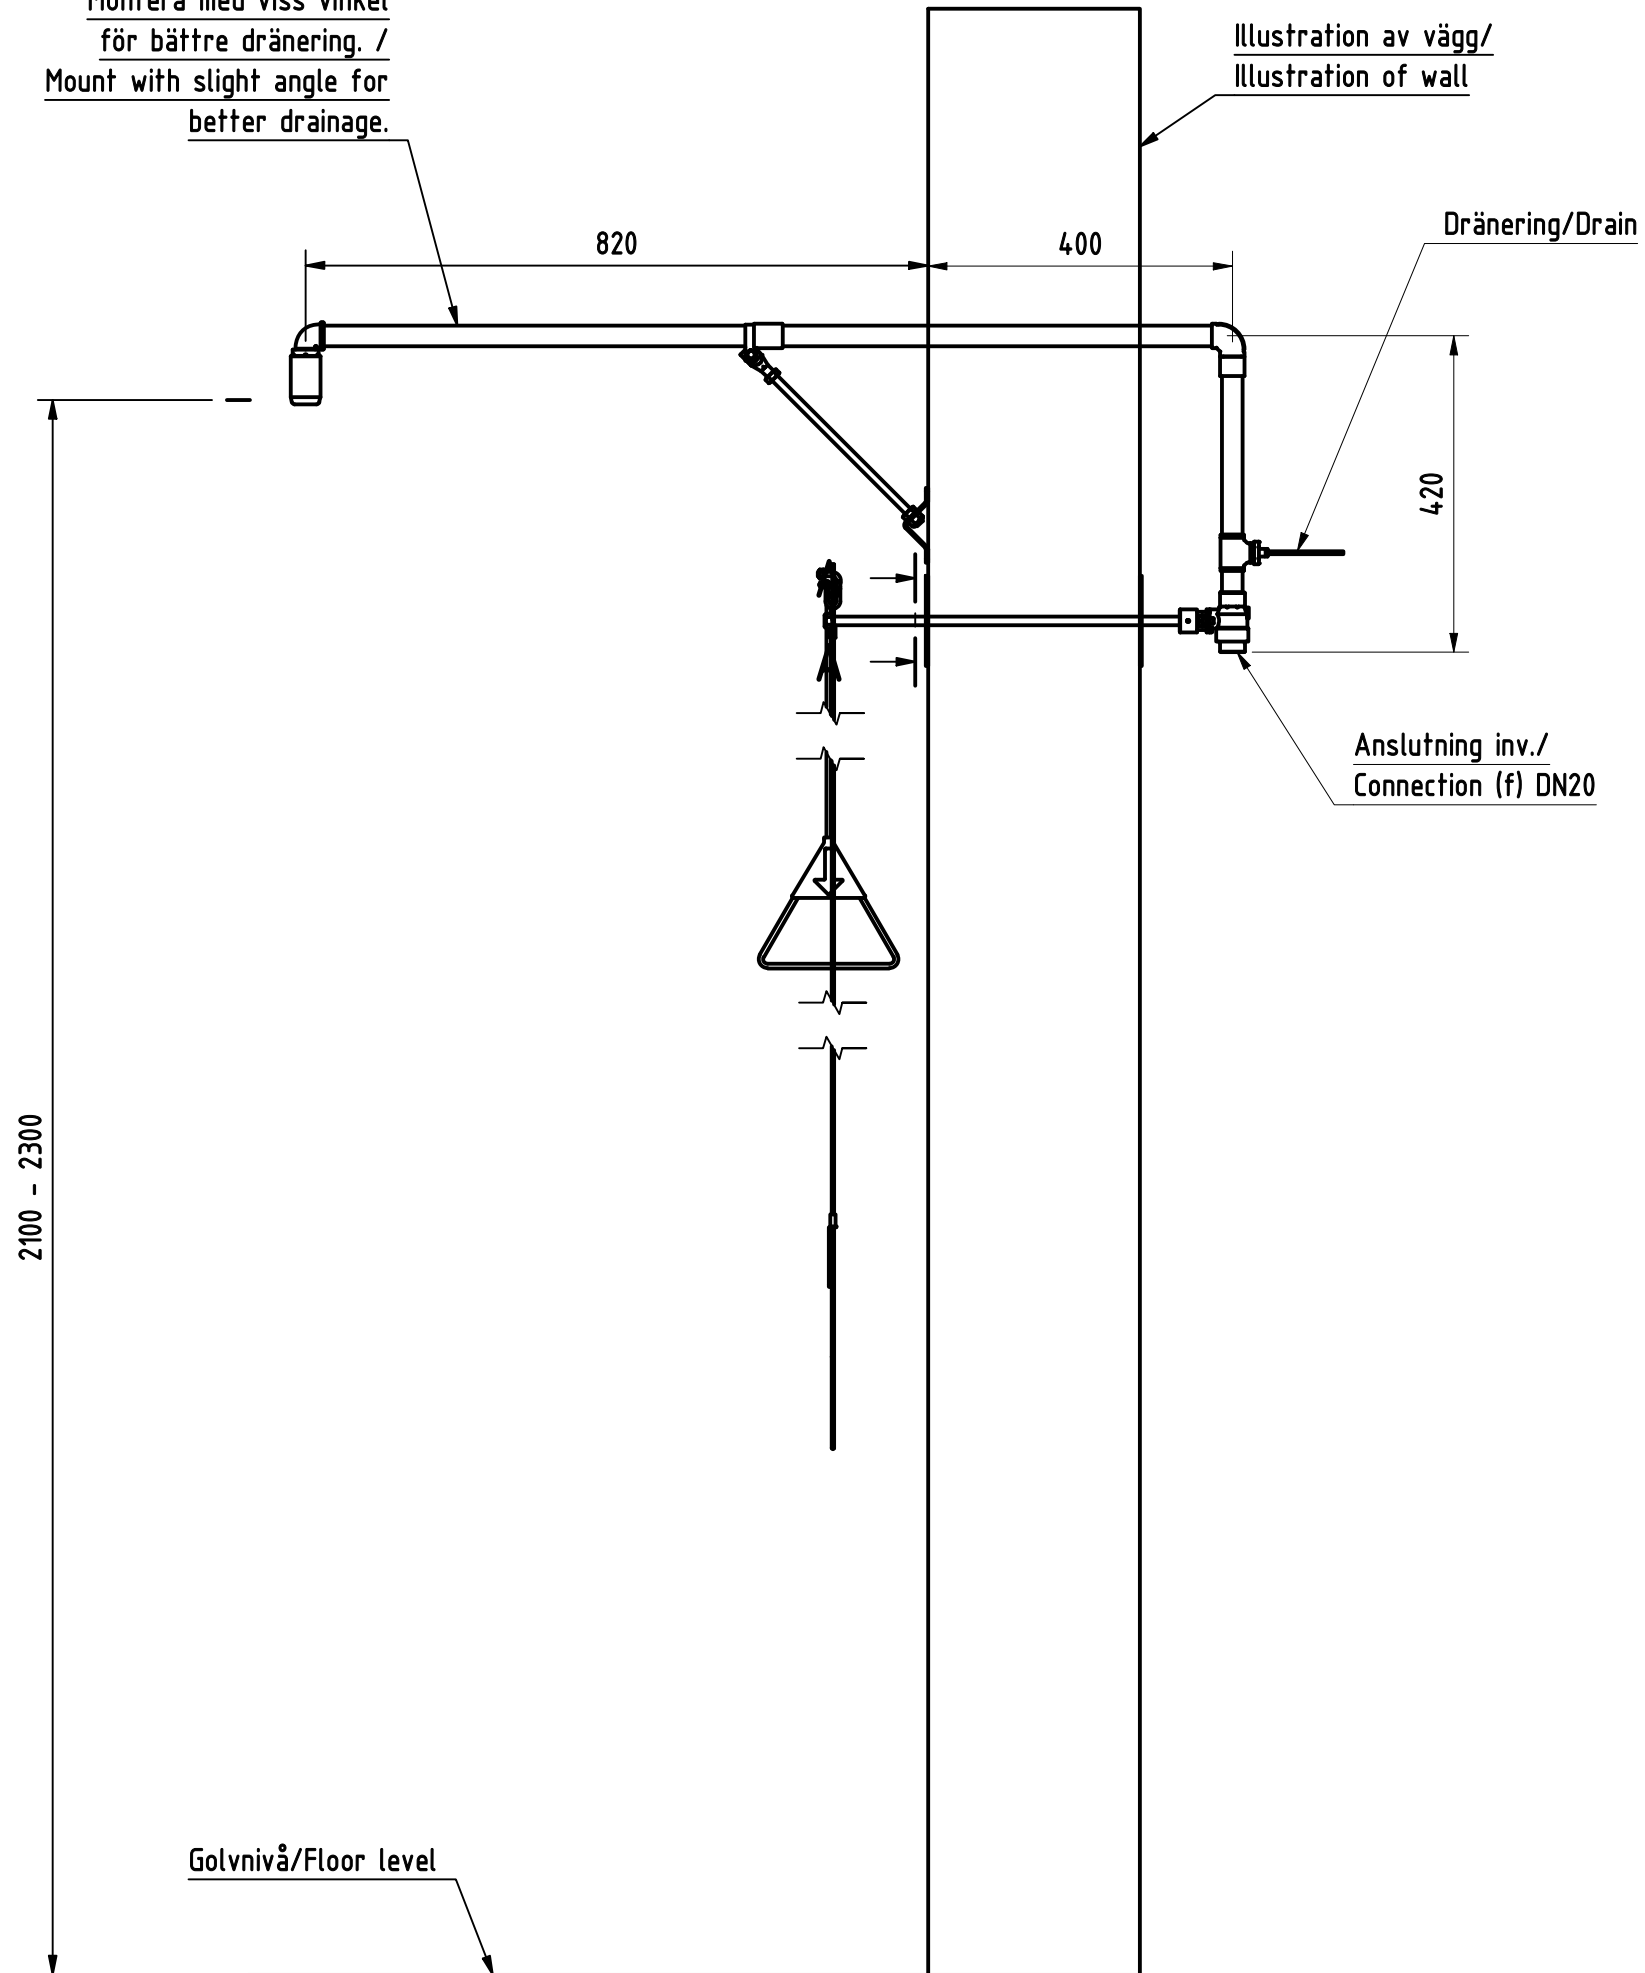

Douche corps extérieur, hors-gel

Douche pour le corps pour montage à l'extérieur.
Vanne hors gel, à l'intérieur du bâtiment, avec vidange.
Pommeau de douche en plastique dur Acetal
avec dispositif de régulation automatique de la pression
et du débit assurant un cône de douche régulier.
Livré avec tringle de commande pour personne au sol.

Article No: 822 3720

Débit: 76 l/min
Pression: 2,4 - 7 bar
Raccord: DN 25
Vanne à bille: Acier inoxydable
Tuyaux: Acier inoxydable
Douche: Plastique dur Acetal

Livré avec panneau avec pictogramme universel.

Accessoire en option:
821226: Pomme de douche style retro

GIA Premix

Repr. en Suisse: LaboSafe SA / 2000 Neuchâtel
www.labosafe.ch | info@labosafe.ch
Tel.: +41 32 756 96 96

Montera med viss vinkel
för bättre dränering. /
Mount with slight angle for
better drainage.