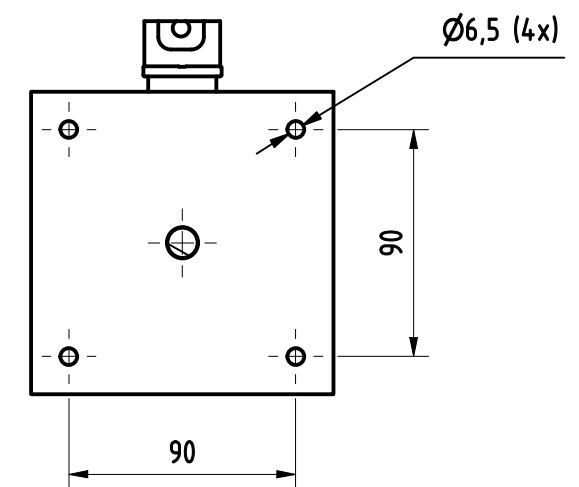

Montera med viss vinkel
för bättre dränering. /
Mount with slight angle for
better drainage.

GIA Premix

Min flow: 76 l/min

A-A (1 : 3)

822 3720