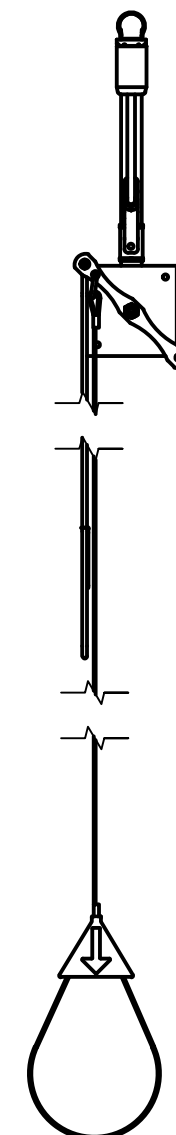

GIA Premix

Min flow: 76 l/min