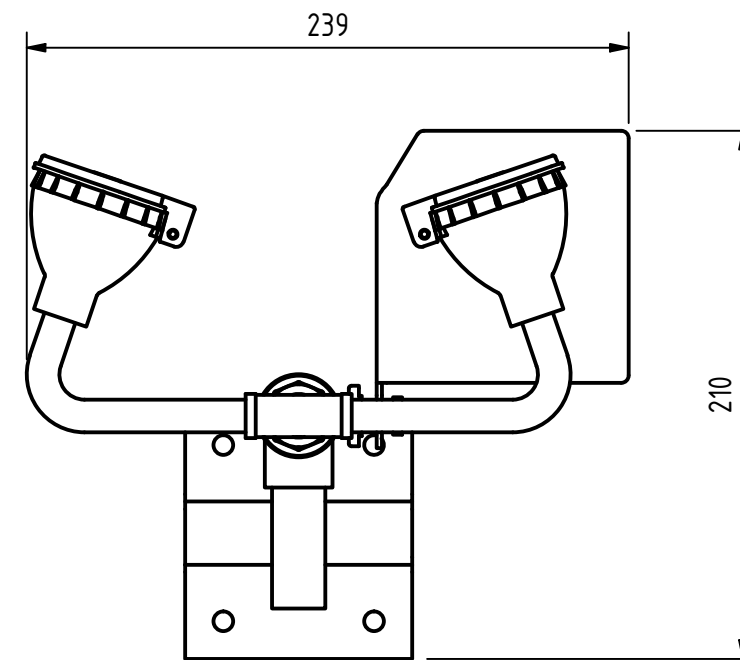

Min flow: 20 l/min

A (1 : 2)

7923648