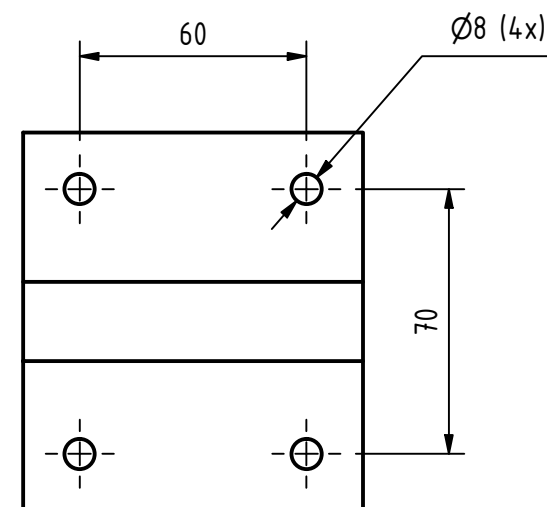

Min flow: 20 l/min

A (1 : 2)

7923648