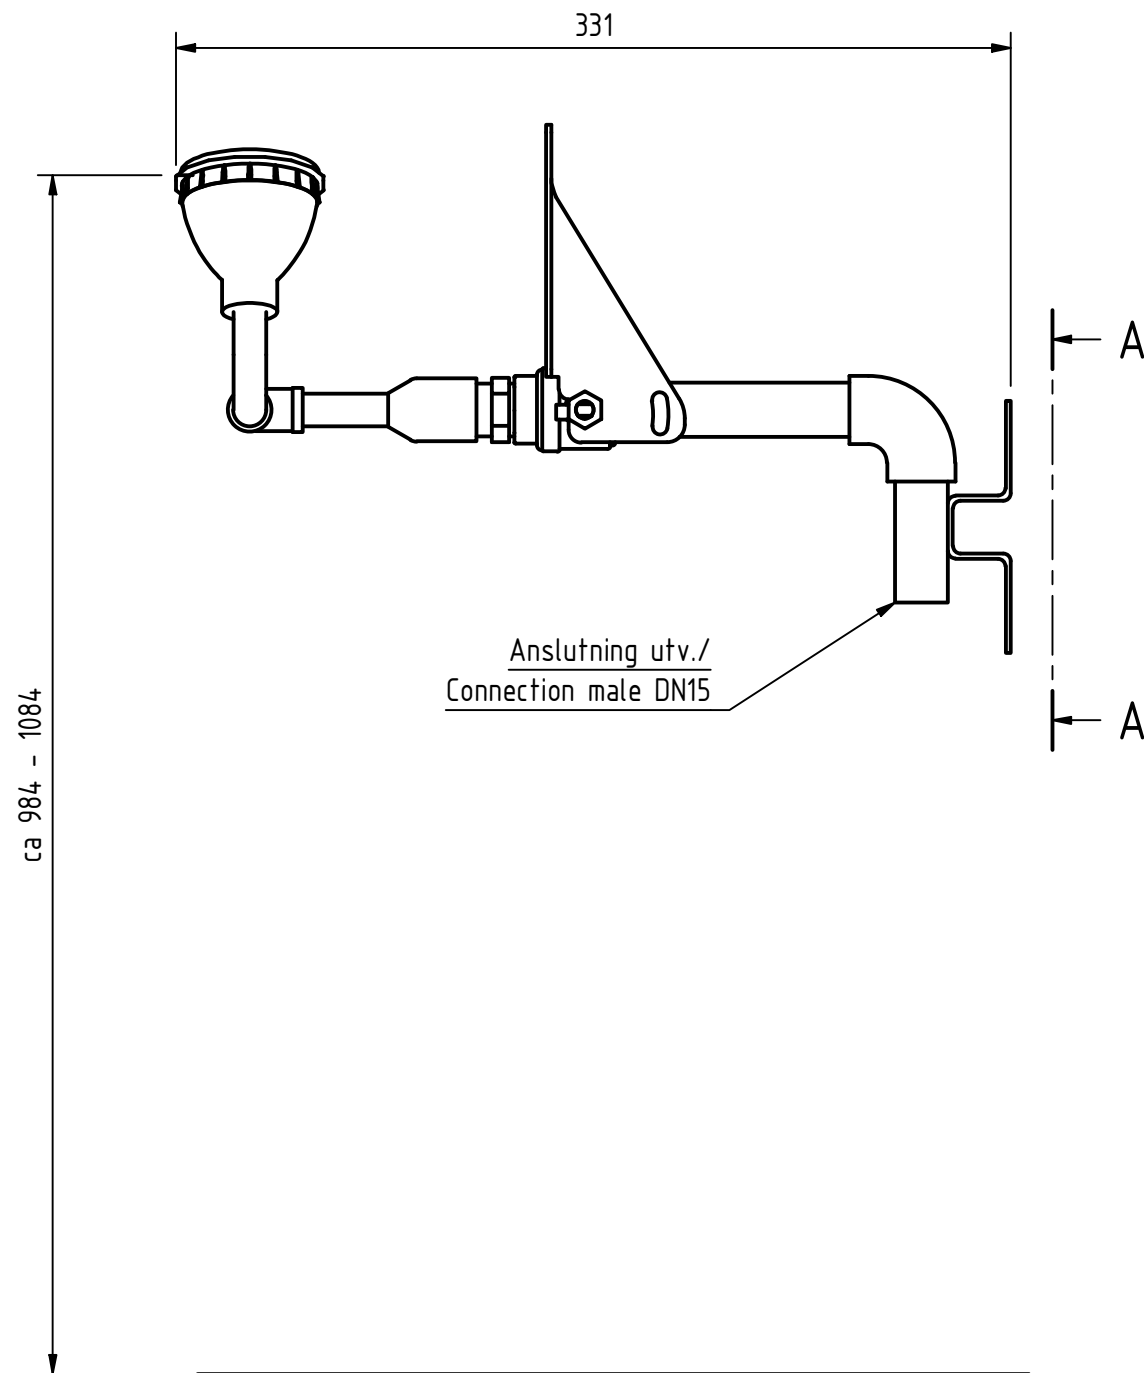

Min flow: 20 l/min

A (1 : 2)

7923648