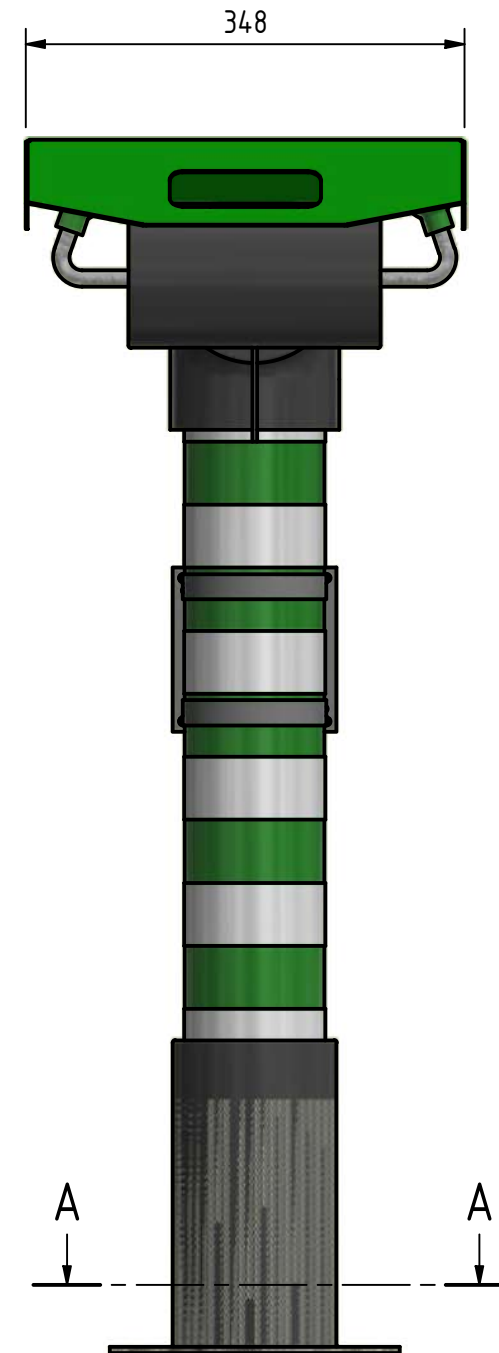

Kombinierte Notdusche, mit Heizband, frostgeschützt Explosionsschutz EX

Sockelbefestigte Augen/Gesichts Notdusche,
für Aussenbetrieb, frostgeschützt mit thermostatreguliertem Heizband.
Selbstdränierende dusche. Automatische Fluss und Druck Kontrolle.
Geliefert voll montiert, bereit zu installieren und anzuschliessen.
Augendusche mit Deckel, ohne Auffangbecken.
Rohre und Ventile Chromstahl.

Artikel 795 3652-EX

Durchfluss:	26 l/min
Betriebsdruck:	2,4-7 bar
Betriebstemperatur:	Bis -30°C
Anschluss:	1 ¼" BSP
Duschkopf:	Kunststoff Acetal
Kugelventil:	Chromstahl
Rohre:	Chromstahl
Thermostat / Verteilerkasten:	Raychem ETT-05-L2-E, IP65, EX genehmigt
Heizband:	Selbstregulierend, Raychem CHEMELEX 3BTV2-CT
Elktr. Anschluss:	230V, 50 Hz
Leistung:	60W bei 10°C
Isolierung:	Glass Woll, Isover AluComfort ® Euroclass A (A1 & A2 s1d0)
Hülle:	PVC grau
Augendusche:	792 3648
Bedienung:	Inkl. bis zum Boden reichendem Seilzug zur Betätigung der Körperdusche
Beschilderung:	Universal Notschilde mitgeliefert

 **GIA Premix**

Vertretung in der Schweiz: LaboSafe SA
Rue de Saint-Nicolas 10 | 2000-neuchâtel
www.giapremix.ch | info@labosafe.ch

Min flow: 26 l/min

Anslutning utv./
Connection (m) DN25

7923652

7923652-EX