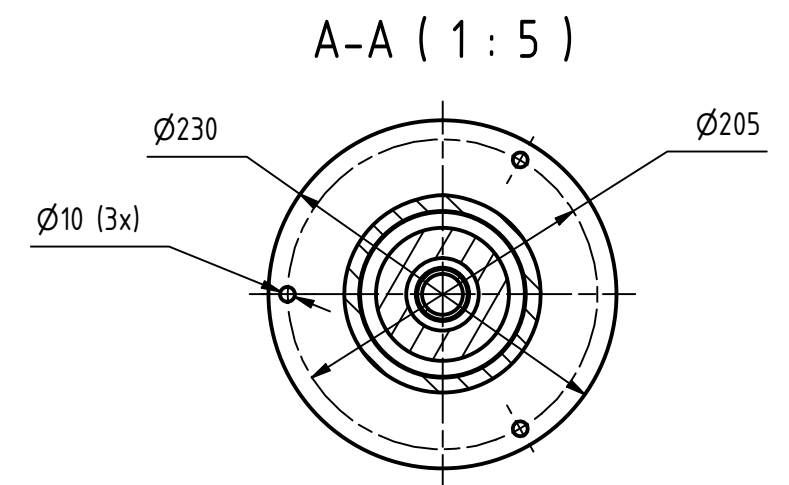

Artikel 795 3652-EX

Durchfluss:	26 l/min
Betriebsdruck:	2,4-7 bar
Betriebstemperatur:	Bis -30°C
Anschluss:	1 ¼" BSP
Duschkopf:	Kunststoff Acetal
Kugelventil:	Chromstahl
Rohre:	Chromstahl
Thermostat / Verteilerkasten:	Raychem ETT-05-L2-E, IP65, EX genehmigt
Heizband:	Selbstregulierend, Raychem CHEMELEX 3BTV2-CT
Elktr. Anschluss:	230V, 50 Hz
Leistung:	60W bei 10°C
Isolierung:	Glass Woll, Isover AluComfort ® Euroclass A (A1 & A2 s1d0)
Hülle:	PVC grau
Augendusche:	792 3648
Bedienung:	Inkl. bis zum Boden reichendem Seilzug zur Betätigung der Körperdusche
Beschilderung:	Universal Notschilde mitgeliefert

 **GIA Premix**

Vertretung in der Schweiz: LaboSafe SA
Rue de Saint-Nicolas 10 | 2000-neuchâtel
www.giapremix.ch | info@labosafe.ch

Min flow: 26 l/min

Anslutning utv./
Connection (m) DN25

7923652

7923652-EX