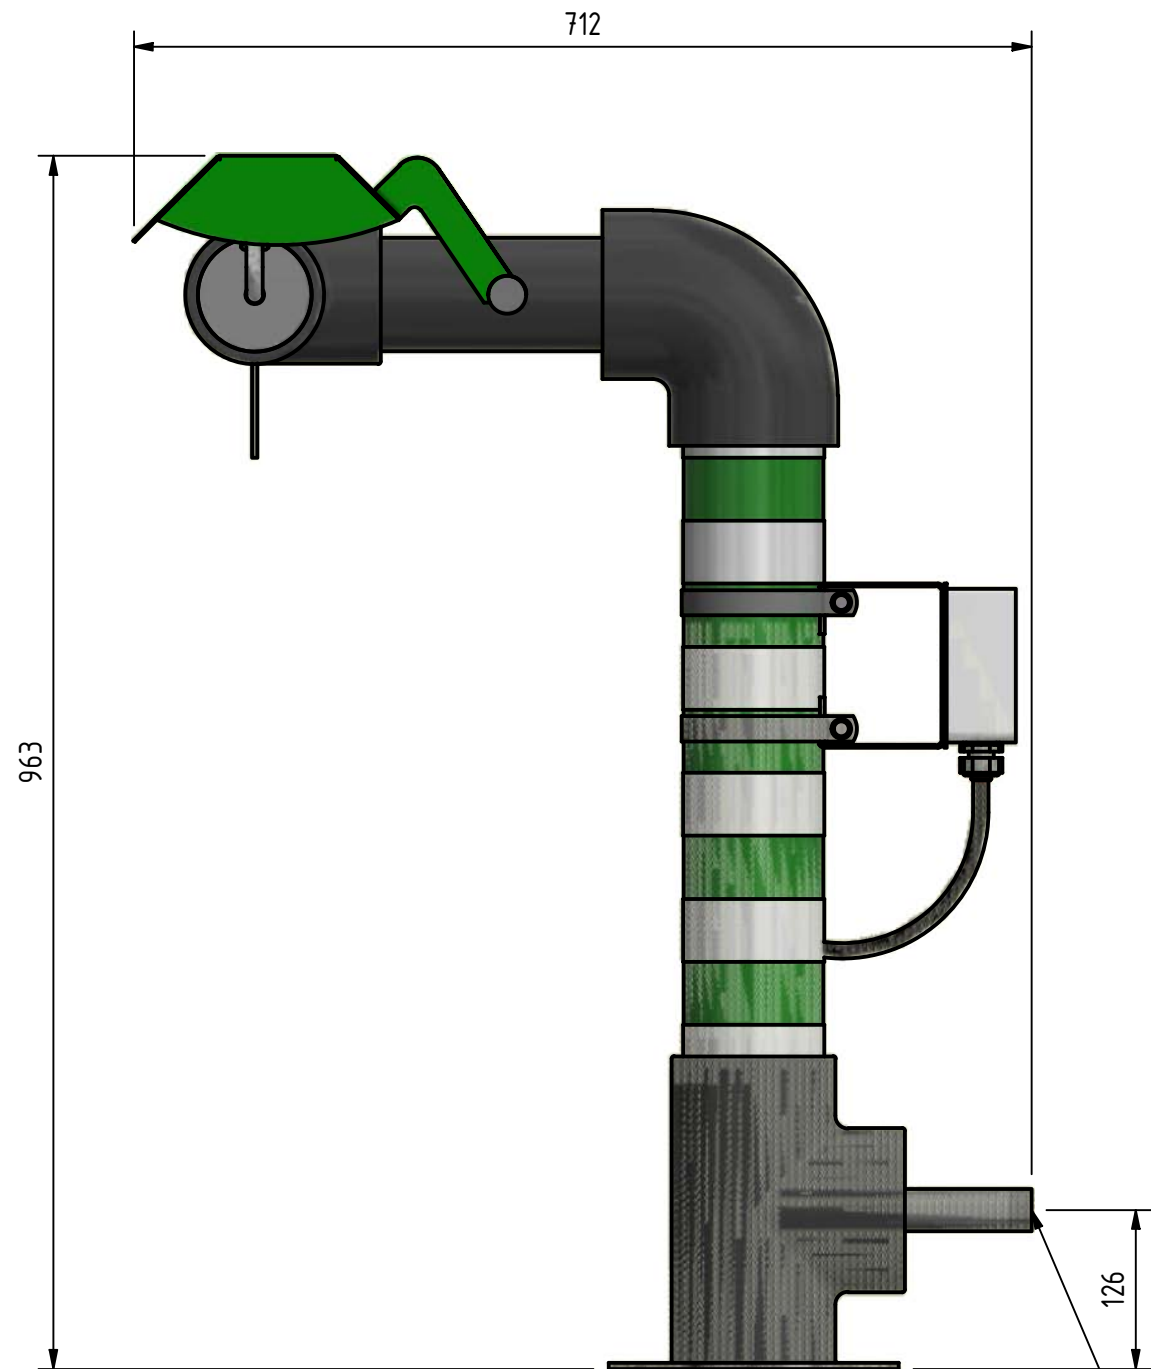

Kombinierte Notdusche, mit Heizband, frostgeschützt Explosionsschutz EX

Sockelbefestigte Augen/Gesichts Notdusche,
für Aussenbetrieb, frostgeschützt mit thermostatreguliertem Heizband.
Selbstdränierende dusche. Automatische Fluss und Druck Kontrolle.
Geliefert voll montiert, bereit zu installieren und anzuschliessen.
Augendusche mit Deckel, ohne Auffangbecken.
Rohre und Ventile Chromstahl.

Artikel 795 3652-EX

Durchfluss:	26 l/min
Betriebsdruck:	2,4-7 bar
Betriebstemperatur:	Bis -30°C
Anschluss:	1 ¼" BSP
Duschkopf:	Kunststoff Acetal
Kugelventil:	Chromstahl
Rohre:	Chromstahl
Thermostat / Verteilerkasten:	Raychem ETT-05-L2-E, IP65, EX genehmigt
Heizband:	Selbstregulierend, Raychem CHEMELEX 3BTV2-CT
Elktr. Anschluss:	230V, 50 Hz
Leistung:	60W bei 10°C
Isolierung:	Glass Woll, Isover AluComfort ® Euroclass A (A1 & A2 s1d0)
Hülle:	PVC grau
Augendusche:	792 3648
Bedienung:	Inkl. bis zum Boden reichendem Seilzug zur Betätigung der Körperdusche
Beschilderung:	Universal Notschilde mitgeliefert

 **GIA Premix**

Vertretung in der Schweiz: LaboSafe SA
Rue de Saint-Nicolas 10 | 2000-neuchâtel
www.giapremix.ch | info@labosafe.ch

Min flow: 26 l/min

Anslutning utv./
Connection (m) DN25

7923652

7923652-EX