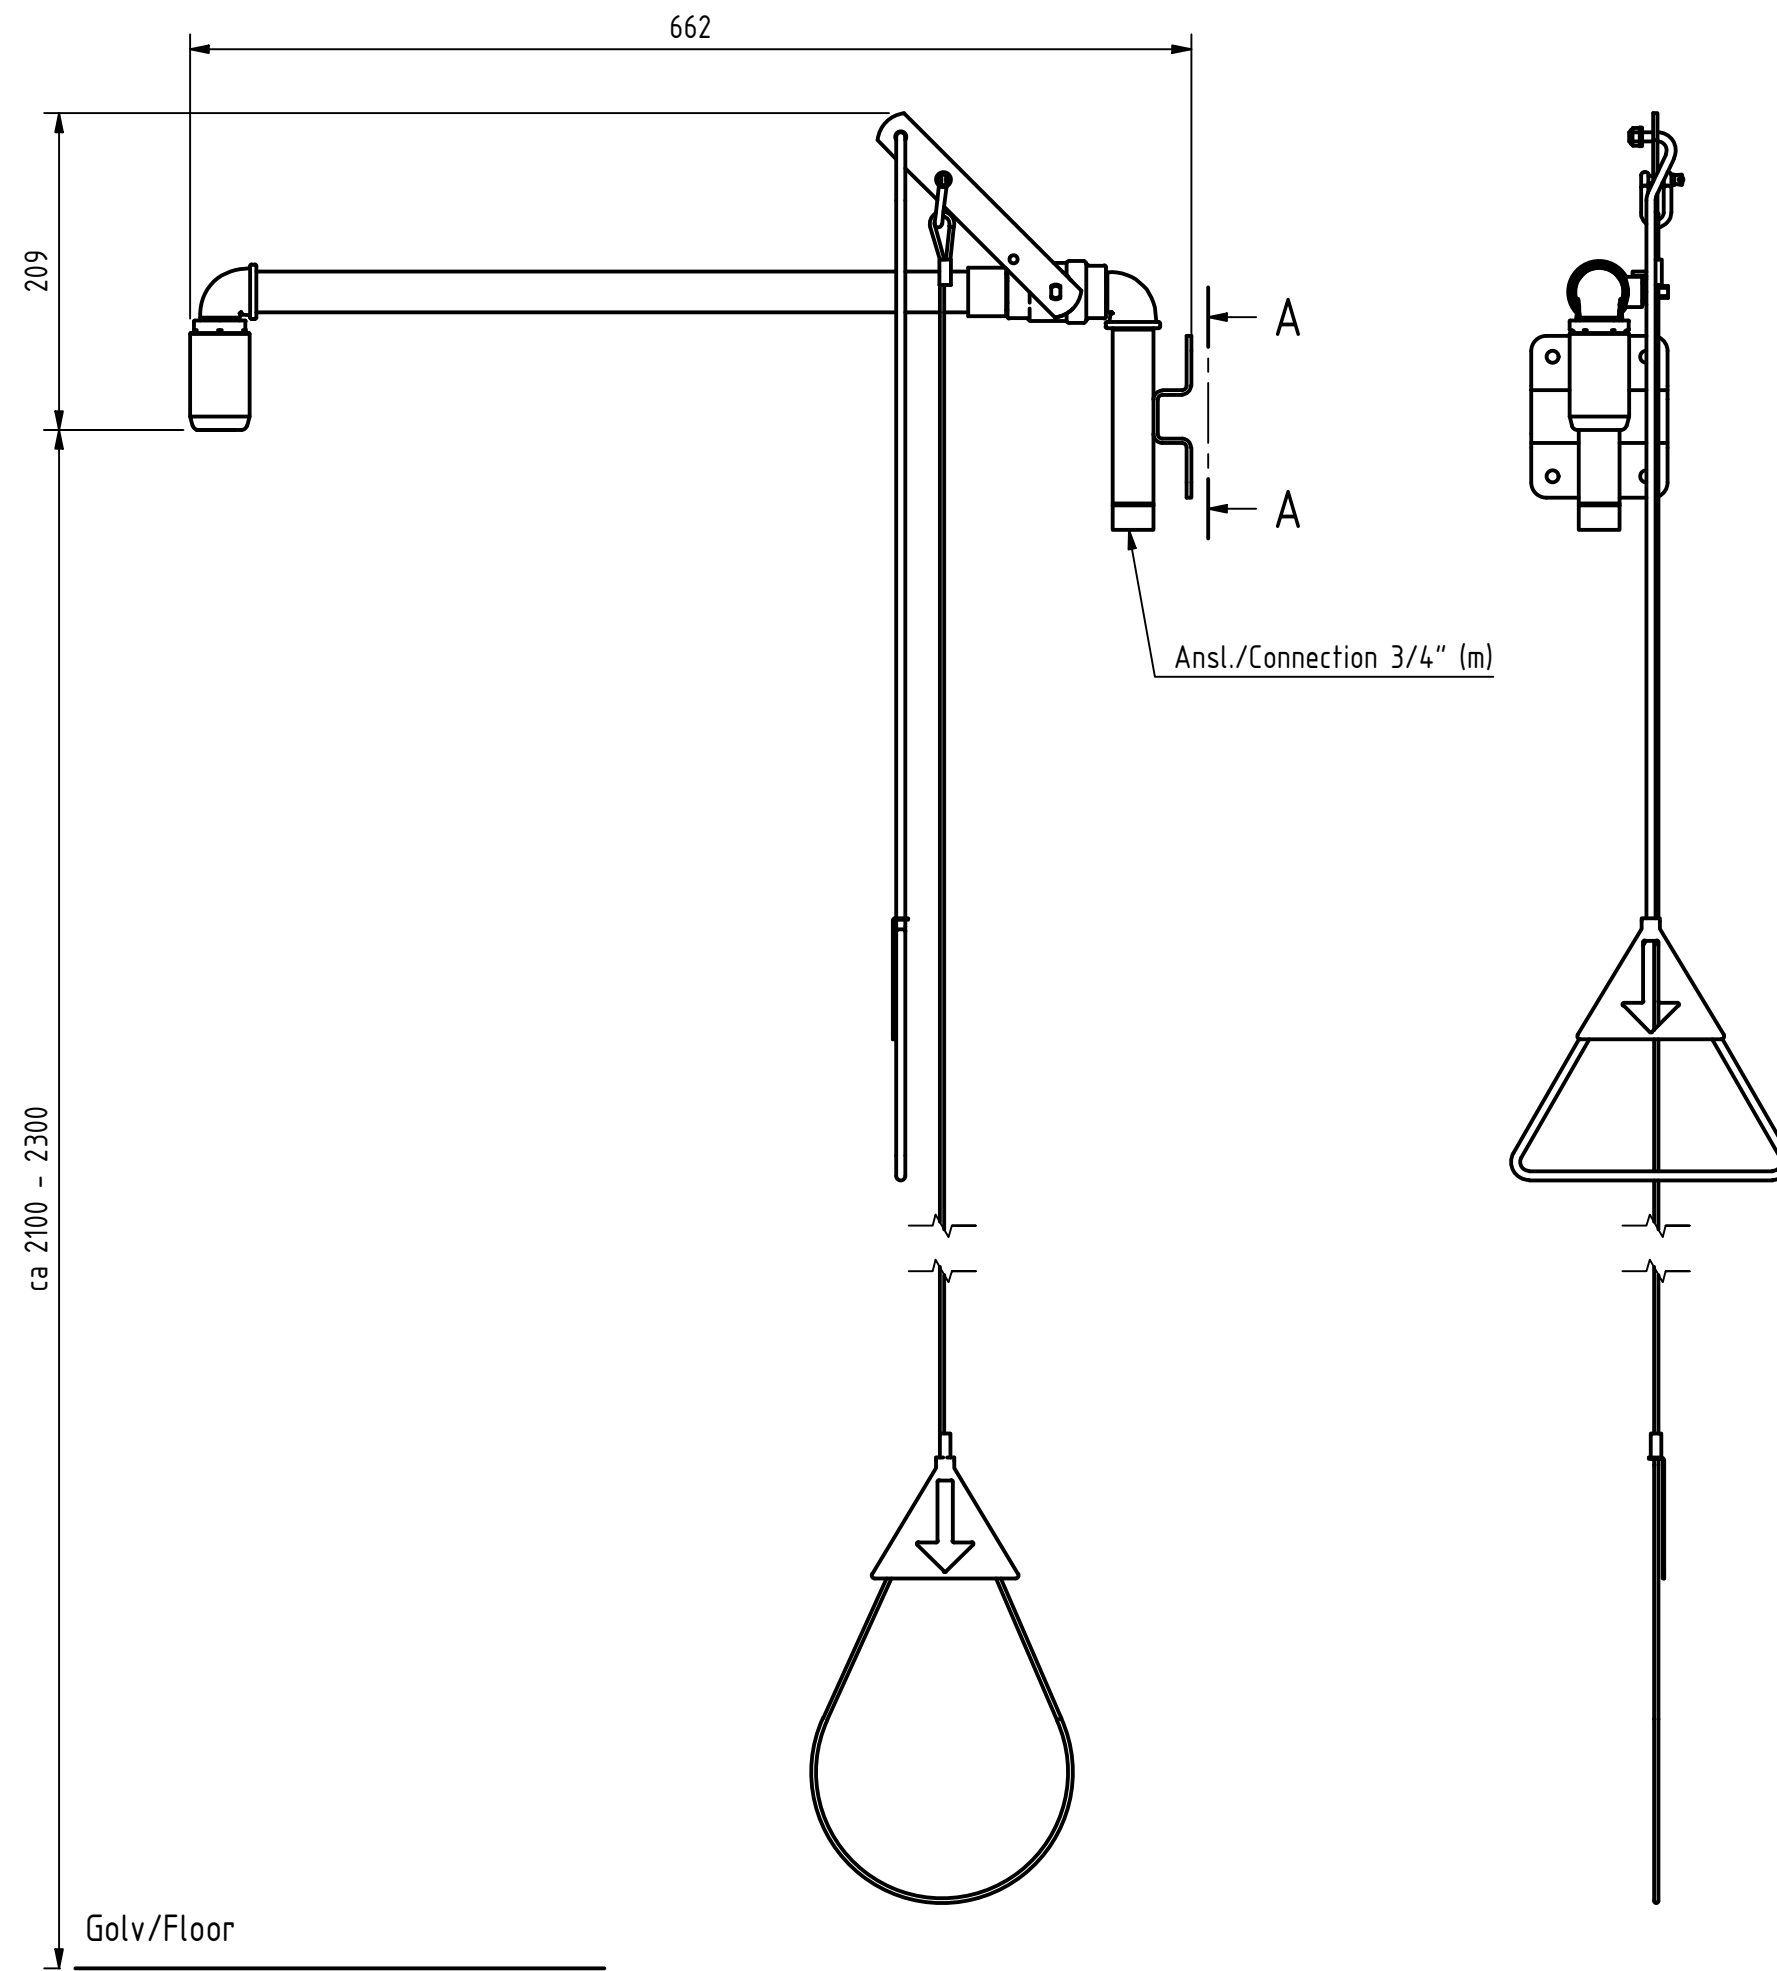

GIA Premix

Min flow: 76 l/min

A (1 : 2)

7957915