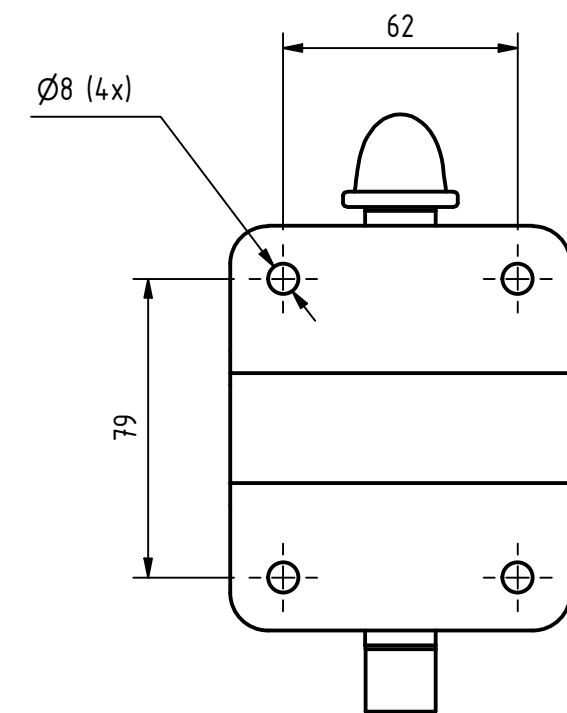

GIA Premix

Min flow: 76 l/min

A (1 : 2)