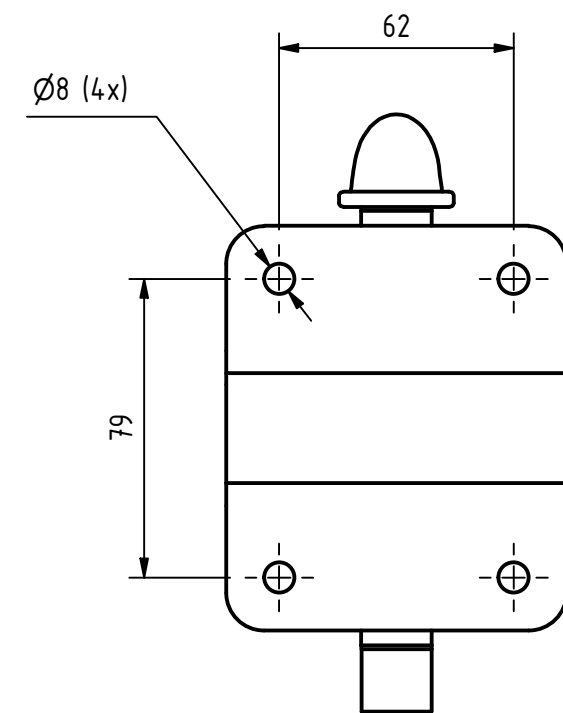

GIA Premix

Min flow: 76 l/min

A (1 : 2)