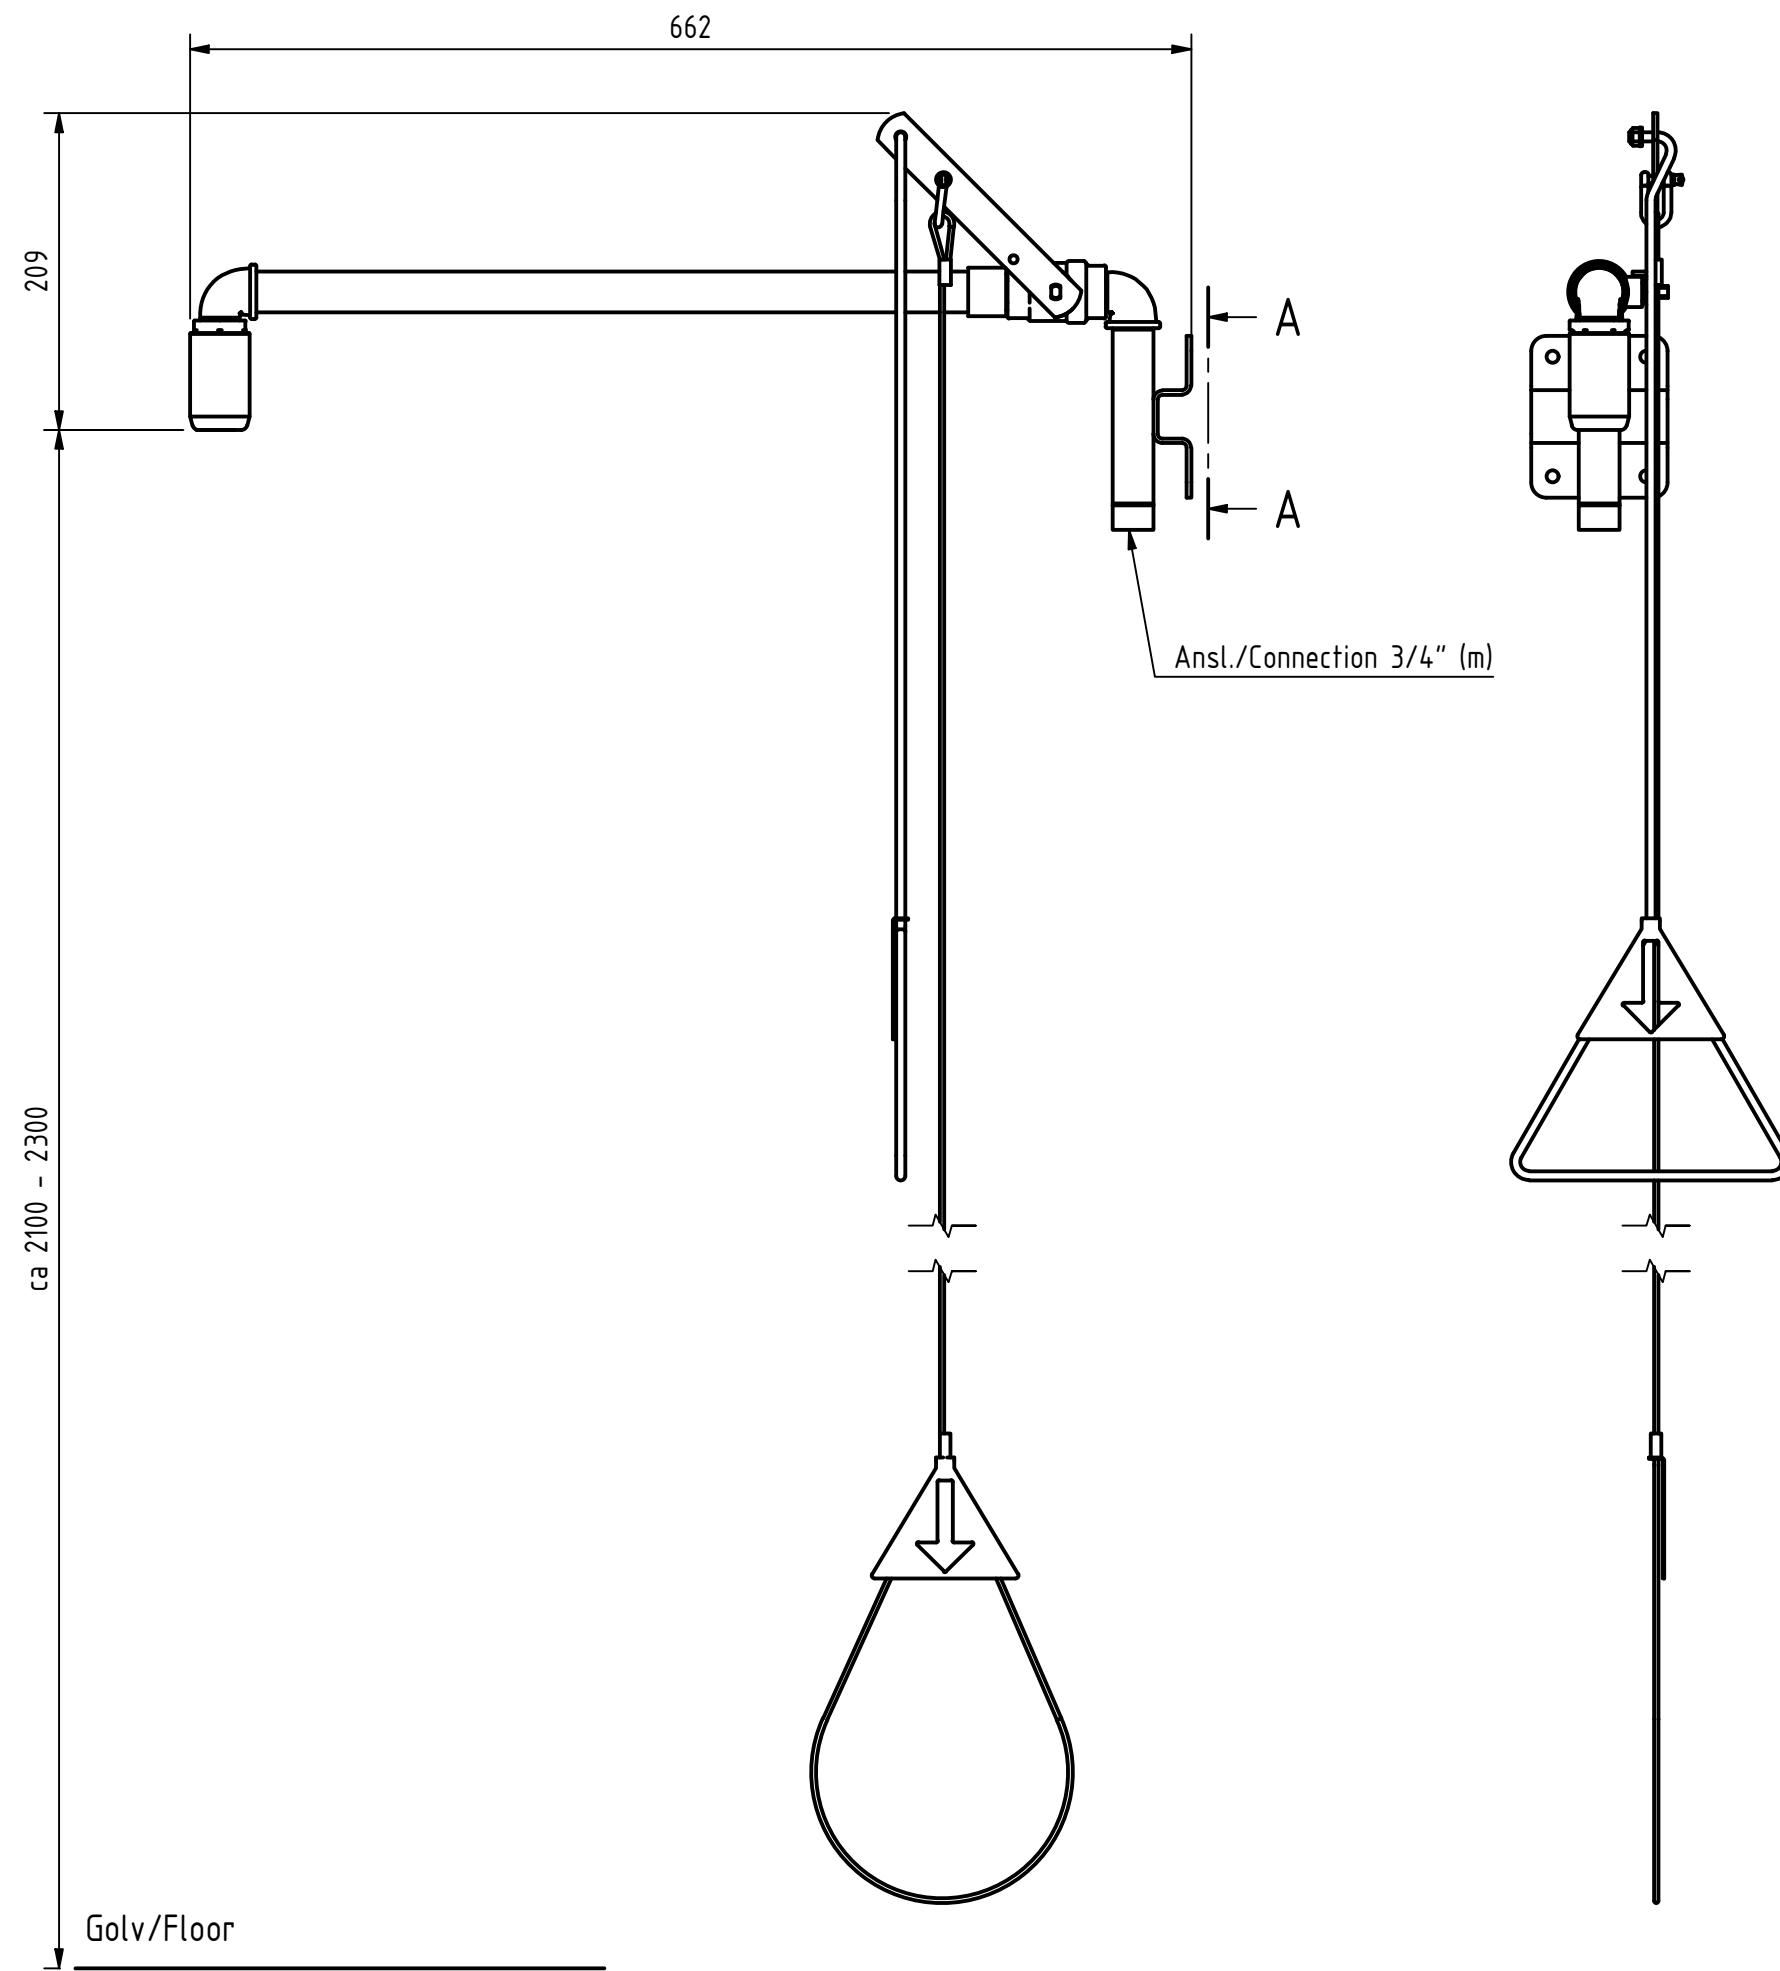

GIA Premix

Min flow: 76 l/min

A (1 : 2)

7957915