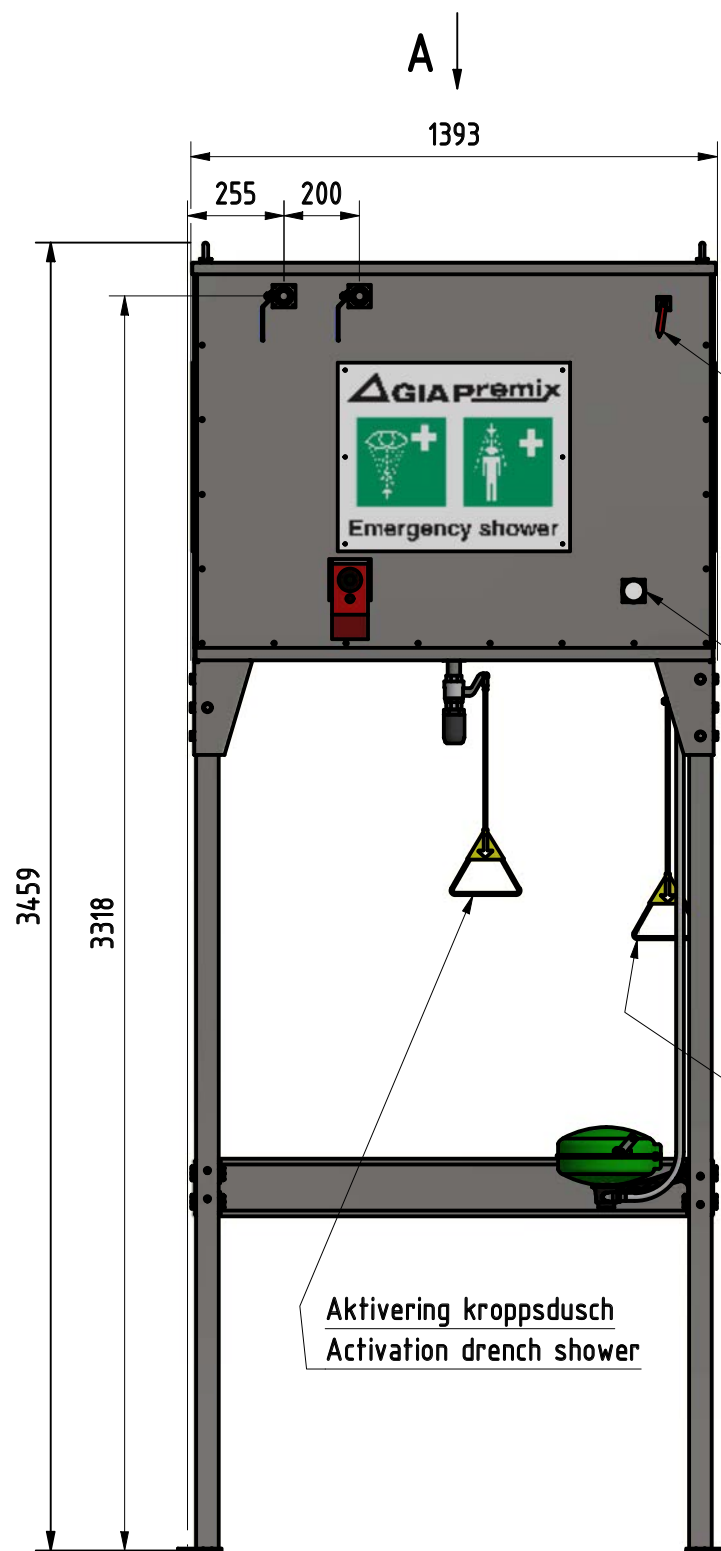

DUSCHE MIT RESERVOIR

Mit Wasserbehälter 1375 liter,
für Notduschen ohne Wasseranschluss

Artikel No: 821.850

Die GIA Premix Tankdusche ist geeignet für einen Einsatz bei fehlendem festen Anschluss an das Wassernetz, ggf bei unzuverlässigem Wasser, oder bei Frostgefahr.

Die Grundkonstruktion besteht aus einem tragenden Edelstahlrahmen, einem Edelstahltank mit zur Reinigung abnehmbarem Deckel.

Die Seiten des Tanks sind isoliert und mit Edelstahlplatten geschützt.

Der Tank ist auch mit einer Wasserstandsanzeige und einem Thermometers ausgestattet.

Vollständig aus Chromstahl
Isolierung Polyuretan
Duschkopf Hartkunststoff Acetal
Dimensionen gemäss beil. Skizze

Durchfluss: 76 l/min
Anschluss: DN 25
Leistung: 3 kW
Geliefert: Zusammengebaut und getestet,
einbaufertig.

Zubehör(Optionen):
822 3563 Augendusche
821 510 Alarmer
821 350 Seitenwände (3 Teile)
821 751 Vorhang PVC

Auch EX lieferbar

 **GIA Premix**

LaboSafe SA
Rue de Saint-Nicolas 10 | 2000-neuchâtel
www.giapremix.ch | info@labosafe.ch