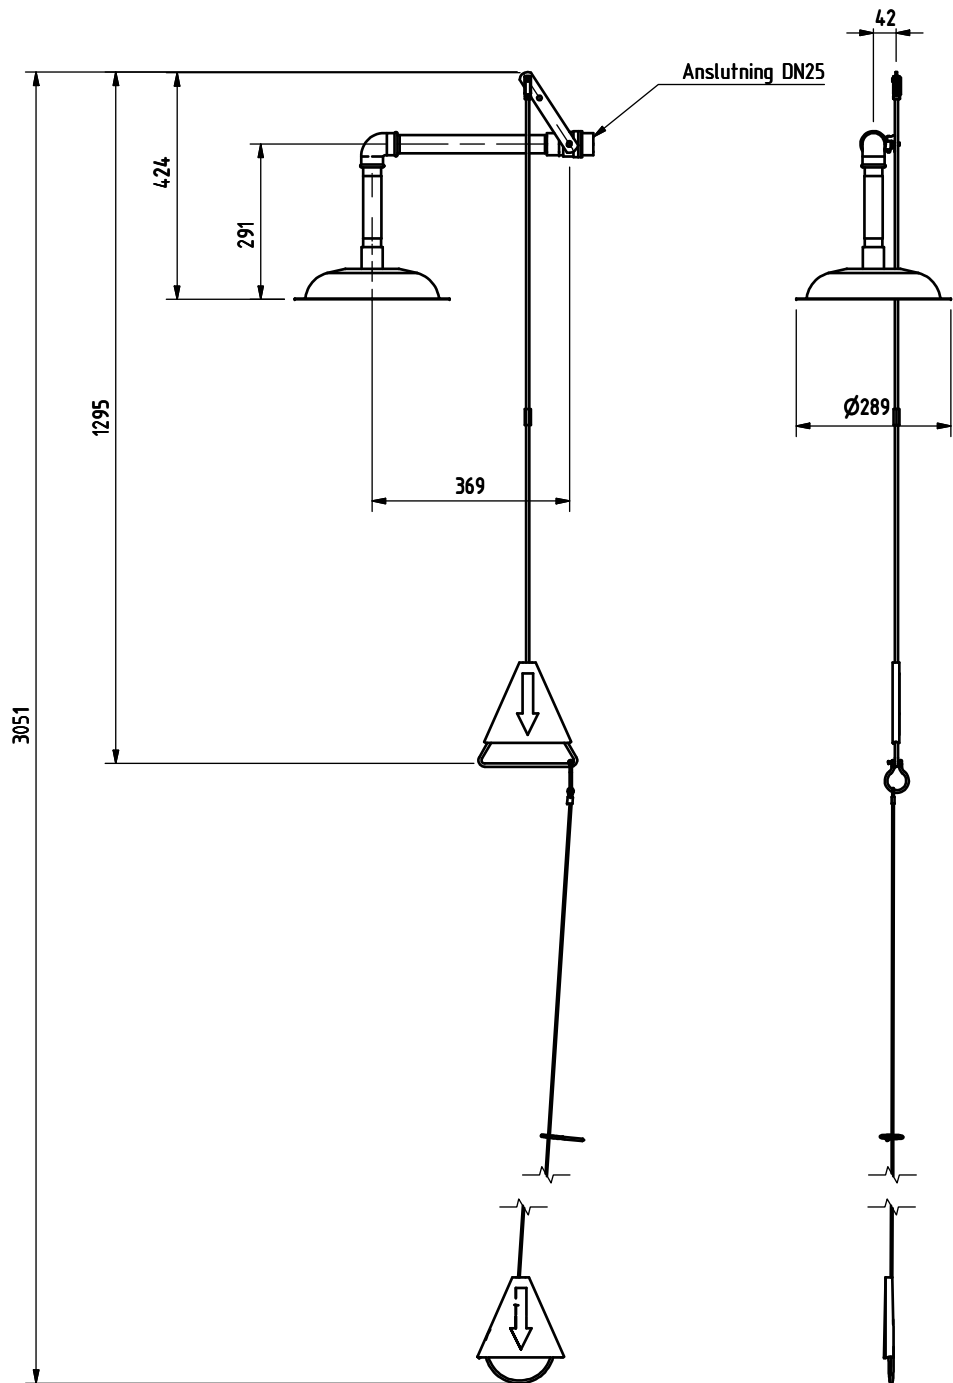

GIA Premix

Min flow: 78 l/min