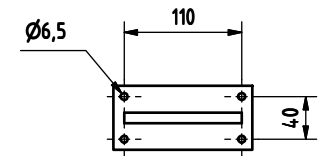

GIA Premix

Min flow: 78 l/min

8223623