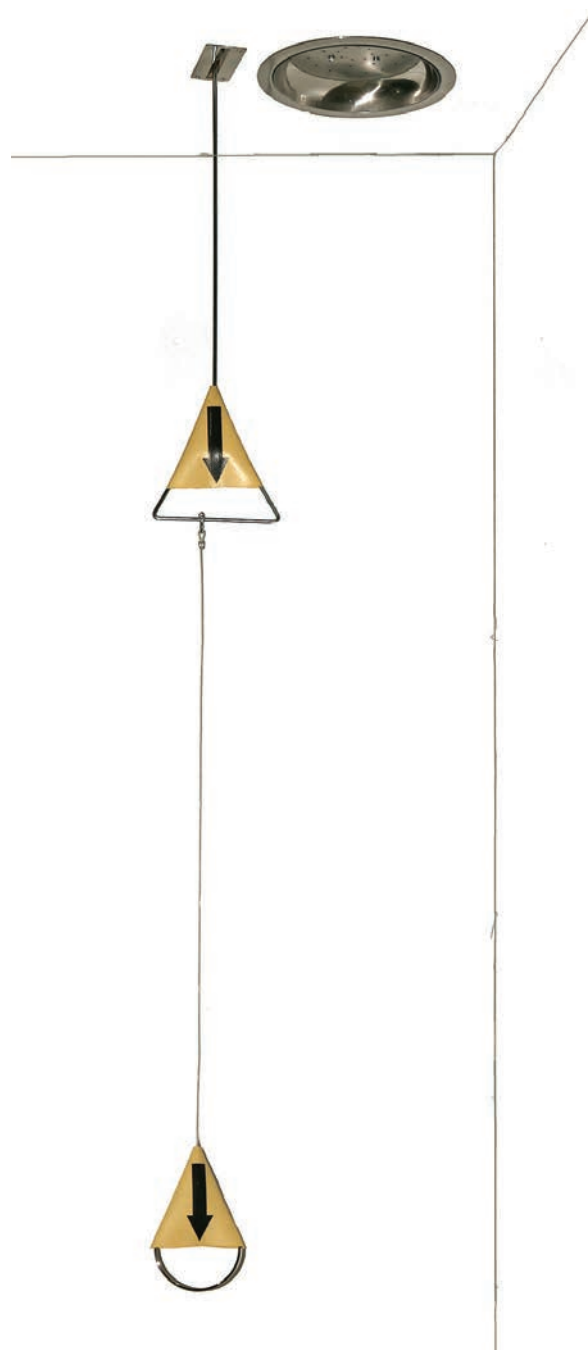

Douche corps encastrée

Douche pour le corps pour montage dans le plafond.
Pommeau de douche en acier inoxydable
avec dispositif de régulation automatique de la pression
et du débit assurant un cône de douche régulier.
Livré avec tringle de commande pour personne au sol.

Article No: 822 3623

Débit: 78 l/min
Pression: 2,4-7 bar
Raccord: DN 25
Vanne à bille: Acier inoxydable, verticale
Tuyaux: Acier galvanisé
Douche: Acier inoxydable, à encastrer dans le plafond

Livré avec panneau avec pictogramme universel.