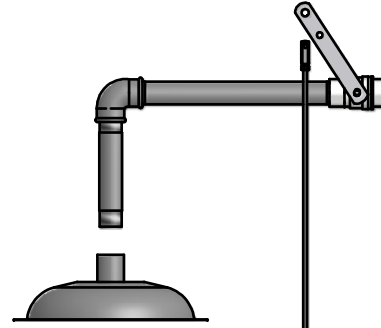

GIA Premix

Min flow: 78 l/min