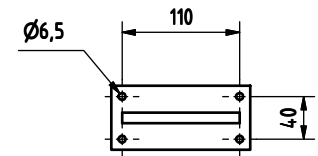

GIA Premix

Min flow: 78 l/min

8223623