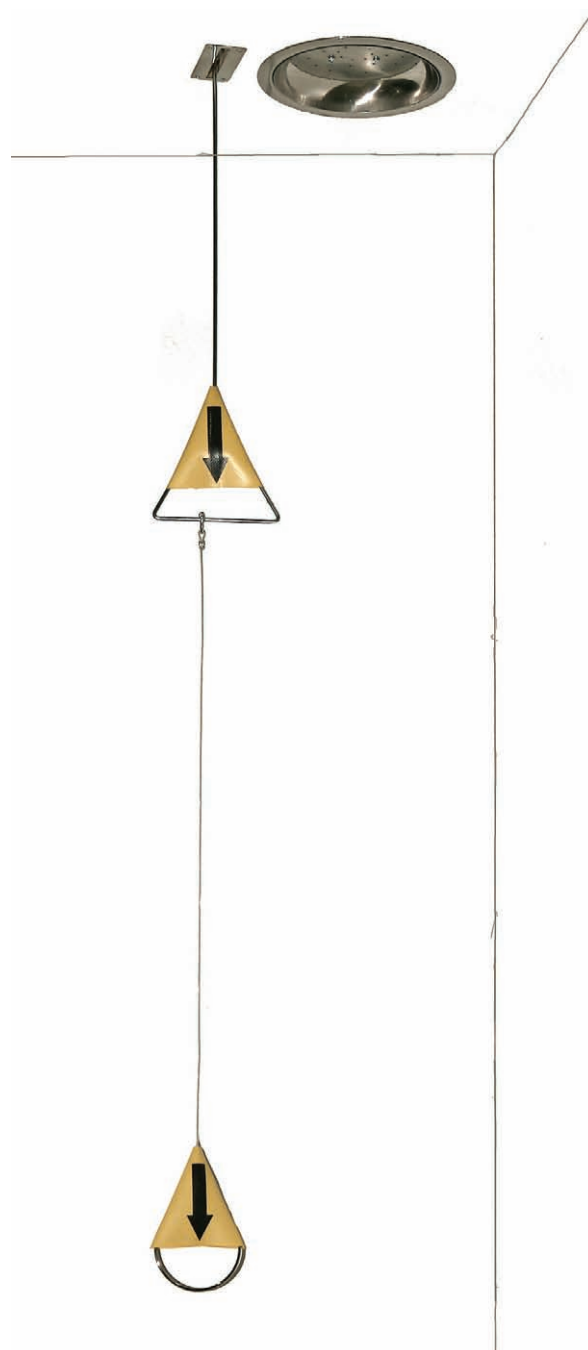

Körperdusche im Decken eingebaut

Körperdusche, im Decken eingebaut,
Dusche Chromstahl, Rohr feuerverzinkt.
Automatische Fluss und Druck Kontrolle.
Mit Bedienungszugstang und
bis zum Boden reichendem Seilzug.

Artikel Nr: 822 3623

Durchfluss 78 l/min
Betriebsdruck: 2,4-7 bar
Anschluss: DN 25
Kugelventil: : chromstahl, horizontal
Rohre: Feuerverzinkt
Dusche: Chromstahl, im Decken einzubauen

Universal Notschild mitgeliefert.