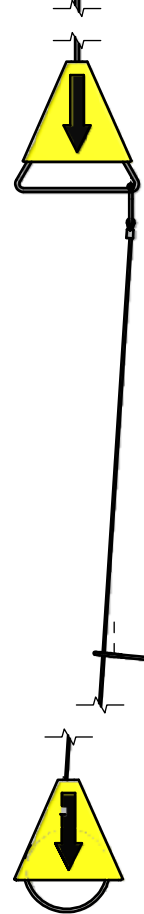

GIA Premix

Min flow: 78 l/min

8223623