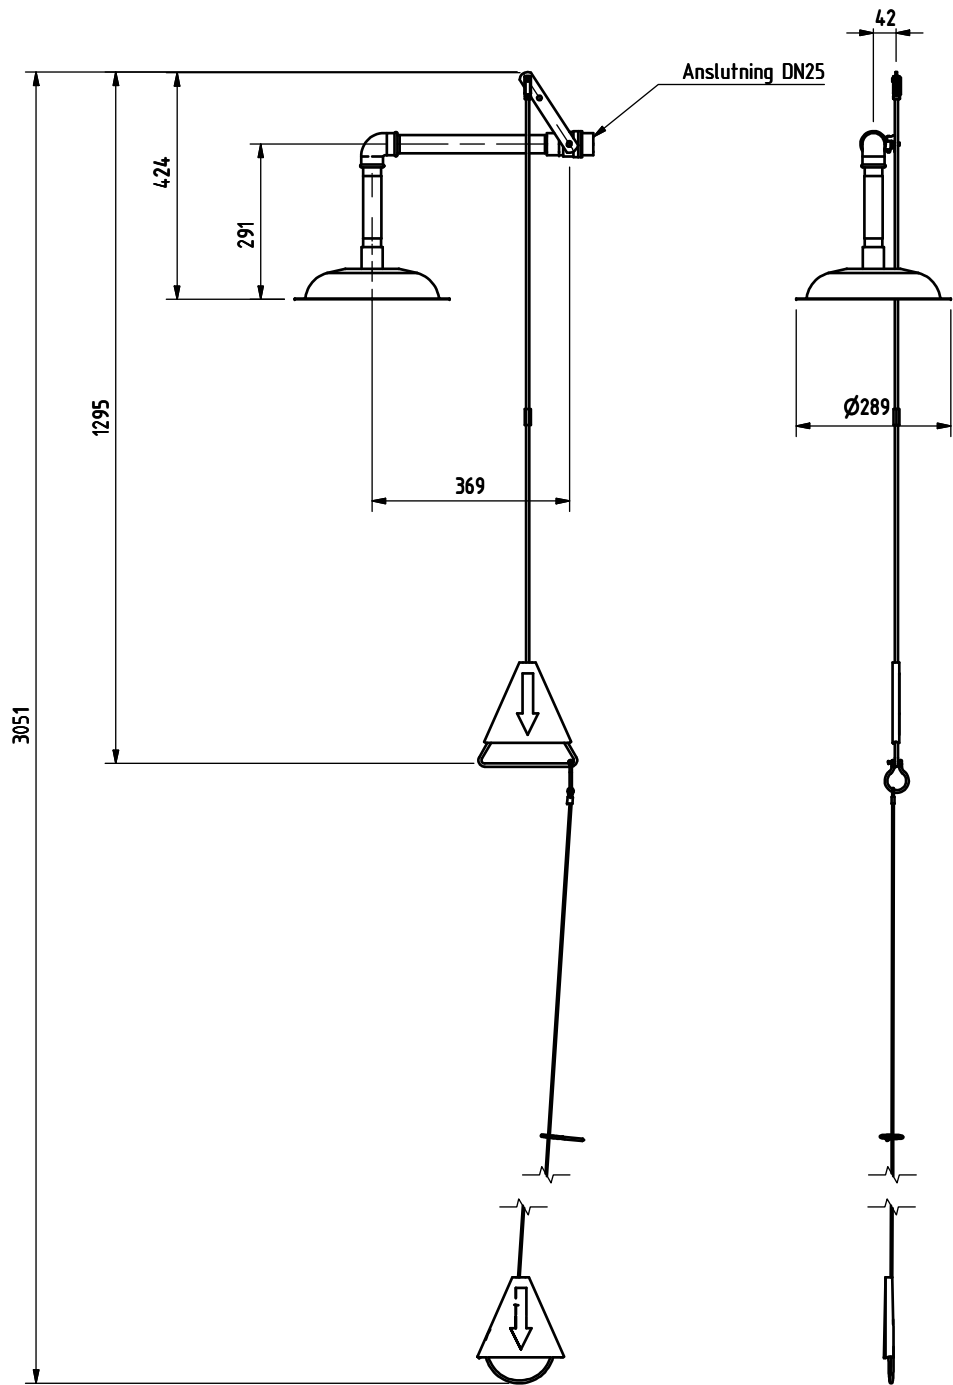

GIA Premix

Min flow: 78 l/min