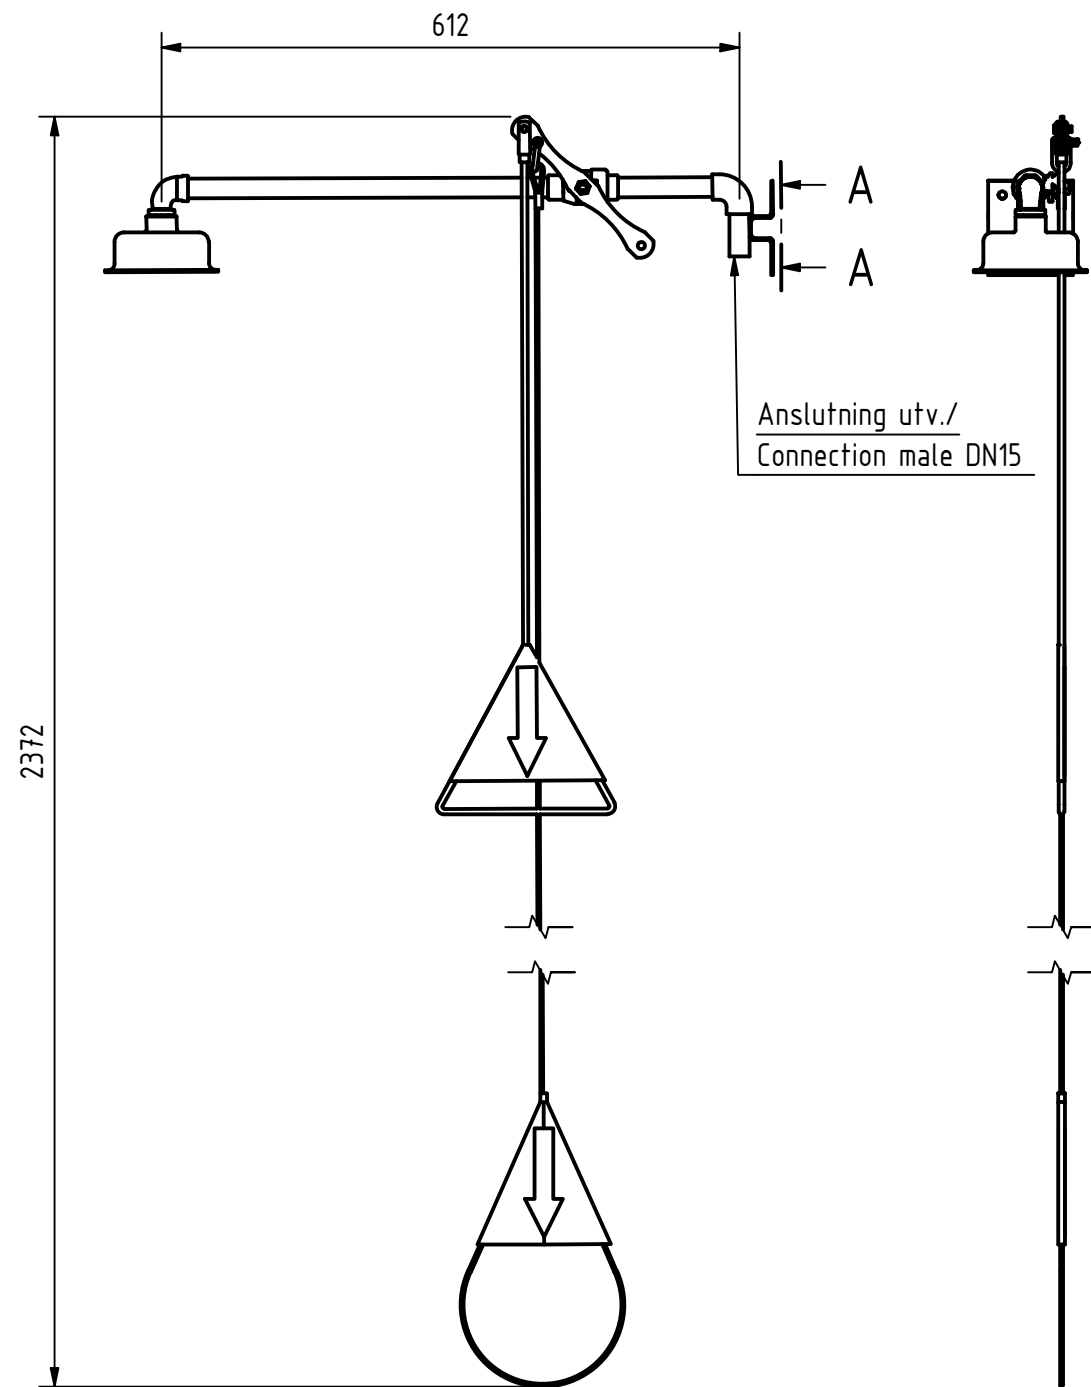

GIA Premix

Min flow: 78 l/min

8223642