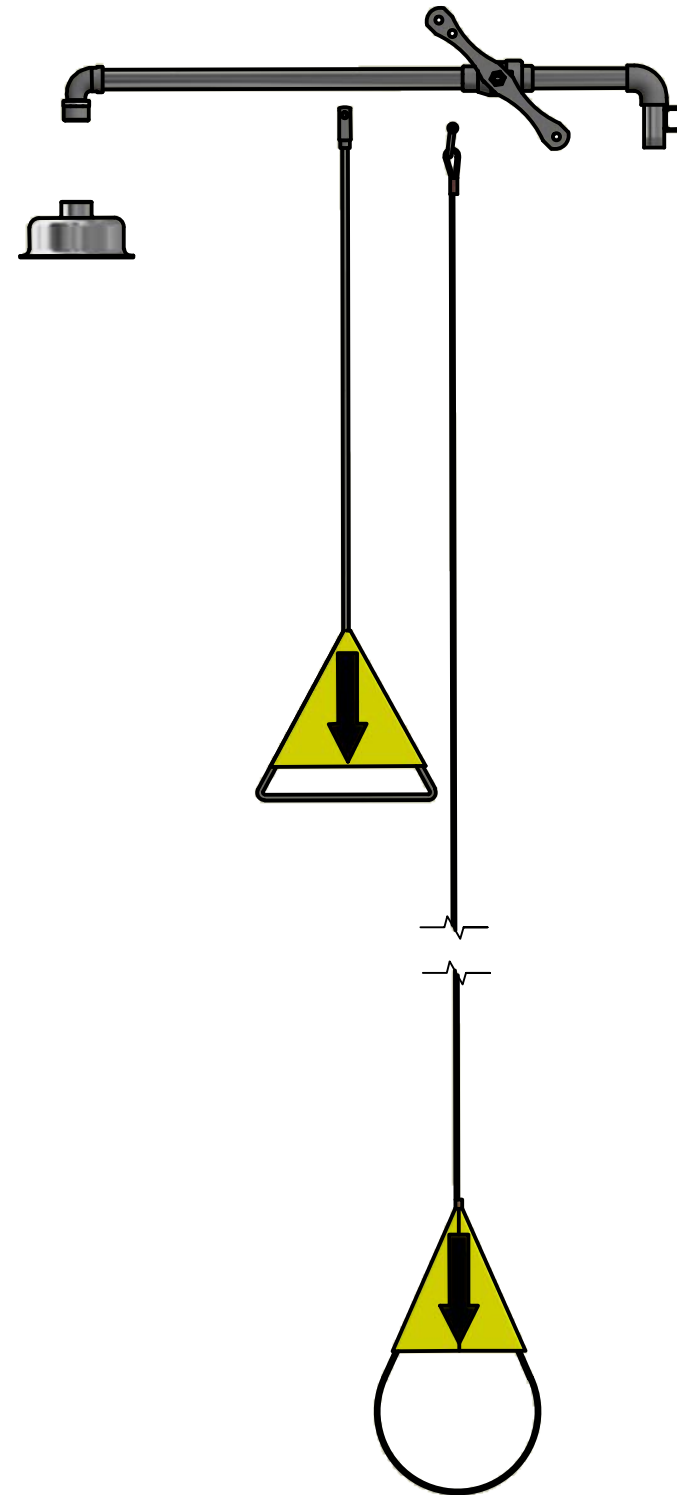

GIA Premix

Min flow: 78 l/min

8223642