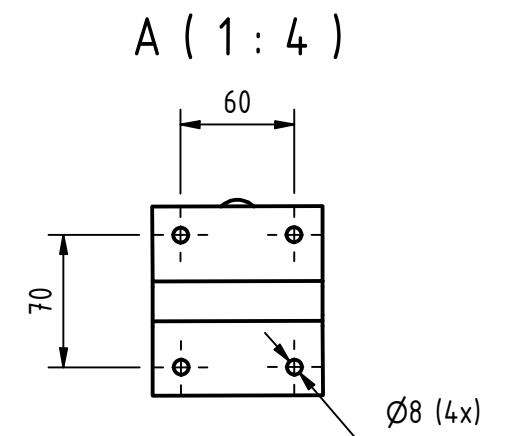

GIA Premix

Min flow: 78 l/min

8223642